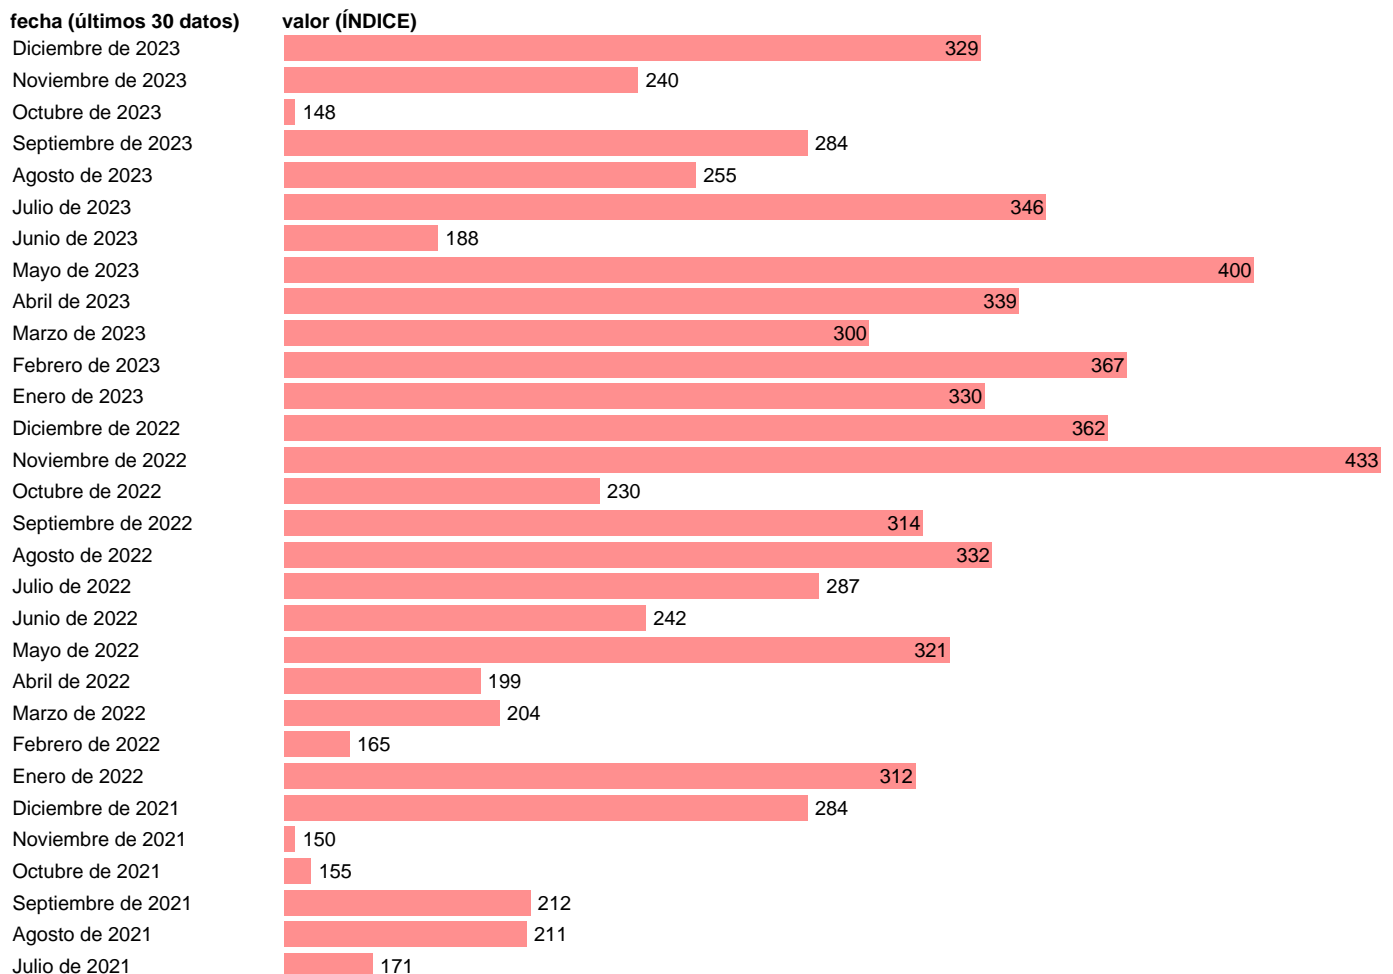

Fuente: **ELABORACIÓN PROPIA.**

Frecuencia: **Mensual.**

Unidades: **ÍNDICE.**

Datos disponibles desde **Enero de 1995** hasta **Diciembre de 2023**.

Valor más alto alcanzado en Noviembre de 2022: **433**.

Valor más bajo alcanzado en Febrero de 2000: **52**.

[Pulse aquí](#) para acceder a los datos completos actualizados y a la representación gráfica estadística.