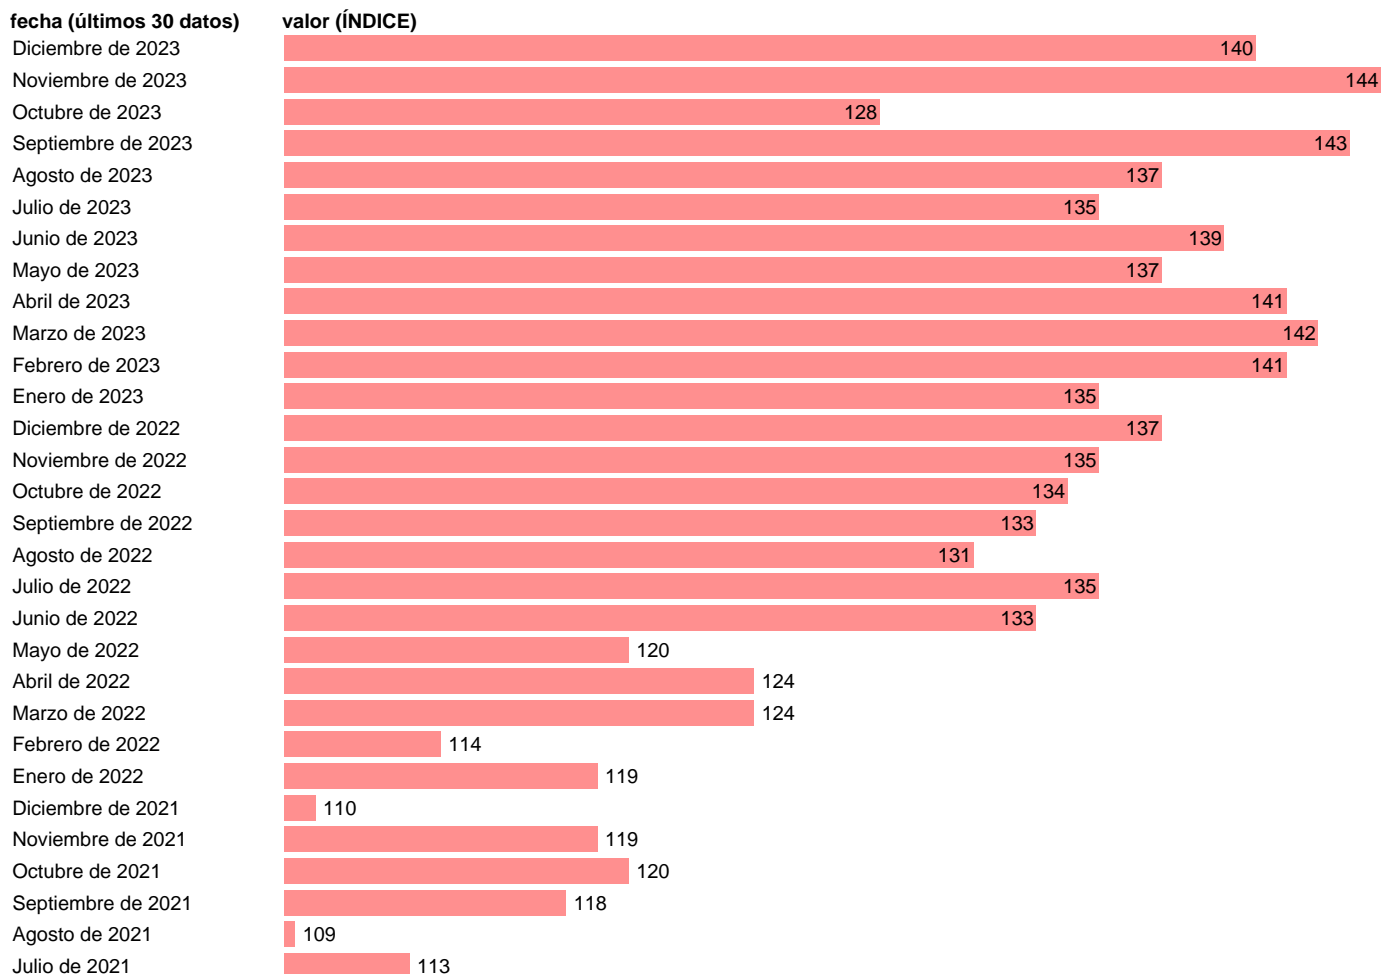

Notas: **Índices de valor unitario** (metodología disponible en <https://portal.mineco.gob.es/es-es/economiaayempresa/EconomiaInformesMacro>). TIO: TABLAS INPUT-OUTPUT.

Fuente: **ELABORACIÓN PROPIA.**

Frecuencia: **Mensual.**

Unidades: **ÍNDICE.**

Datos disponibles desde **Enero de 2000** hasta **Diciembre de 2023**.

Valor más alto alcanzado en Noviembre de 2023: **144**.

Valor más bajo alcanzado en Abril de 2015: **76**.

[Pulse aquí](#) para acceder a los datos completos actualizados y a la representación gráfica estadística.