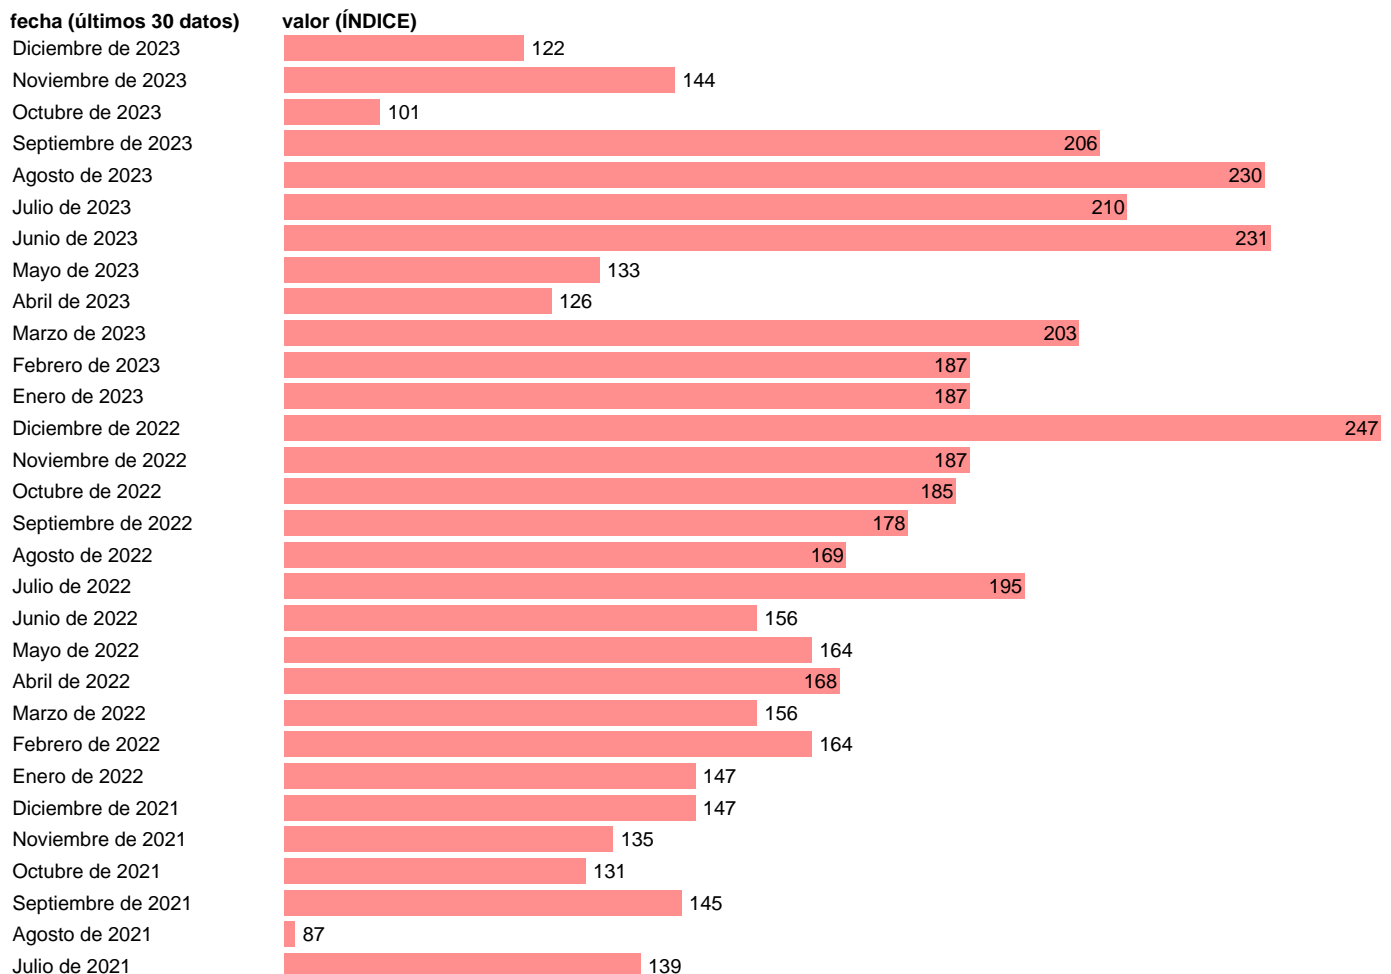

Notas: **Índices de valor unitario** (metodología disponible en <https://portal.mineco.gob.es/es-es/economiaayempresa/EconomialInformesMacro>). TIO: TABLAS INPUT-OUTPUT.

Fuente: **ELABORACIÓN PROPIA.**

Frecuencia: **Mensual.**

Unidades: **ÍNDICE.**

Datos disponibles desde **Enero de 2000** hasta **Diciembre de 2023**.

Valor más alto alcanzado en Diciembre de 2022: **247**.

Valor más bajo alcanzado en Noviembre de 2003: **45**.

[Pulse aquí](#) para acceder a los datos completos actualizados y a la representación gráfica estadística.