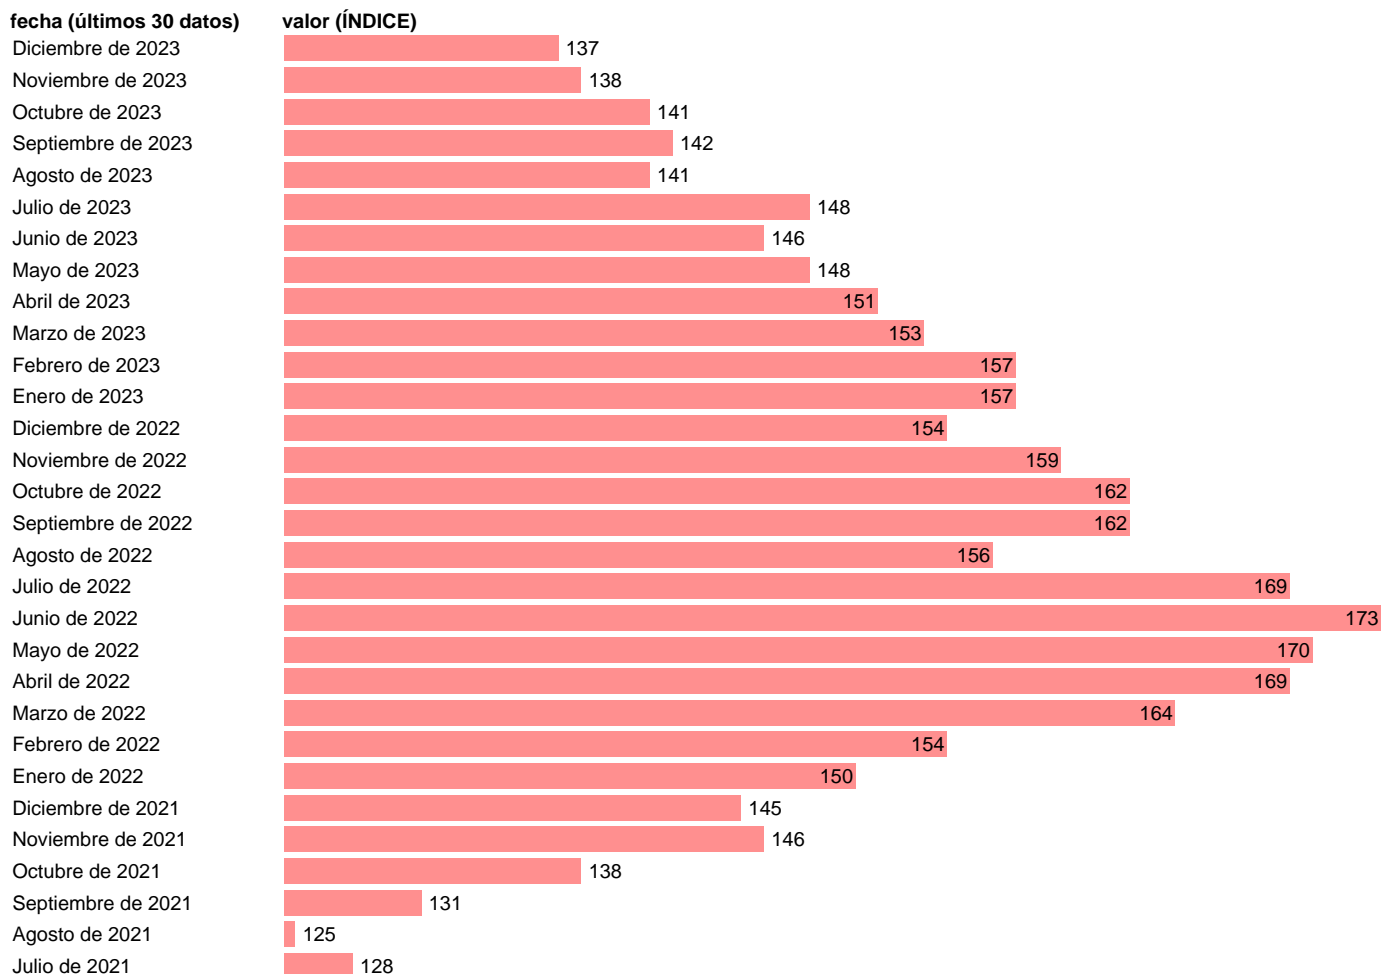

Notas: **Índices de valor unitario** (metodología disponible en <https://portal.mineco.gob.es/es-es/economiaempresa/EconomiaInformesMacro>). TIO: TABLAS INPUT-OUTPUT.

Fuente: **ELABORACIÓN PROPIA.**

Frecuencia: **Mensual.**

Unidades: **ÍNDICE.**

Datos disponibles desde **Enero de 2005** hasta **Diciembre de 2023**.

Valor más alto alcanzado en Junio de 2022: **173**.

Valor más bajo alcanzado en Mayo de 2009: **87**.

[Pulse aquí](#) para acceder a los datos completos actualizados y a la representación gráfica estadística.