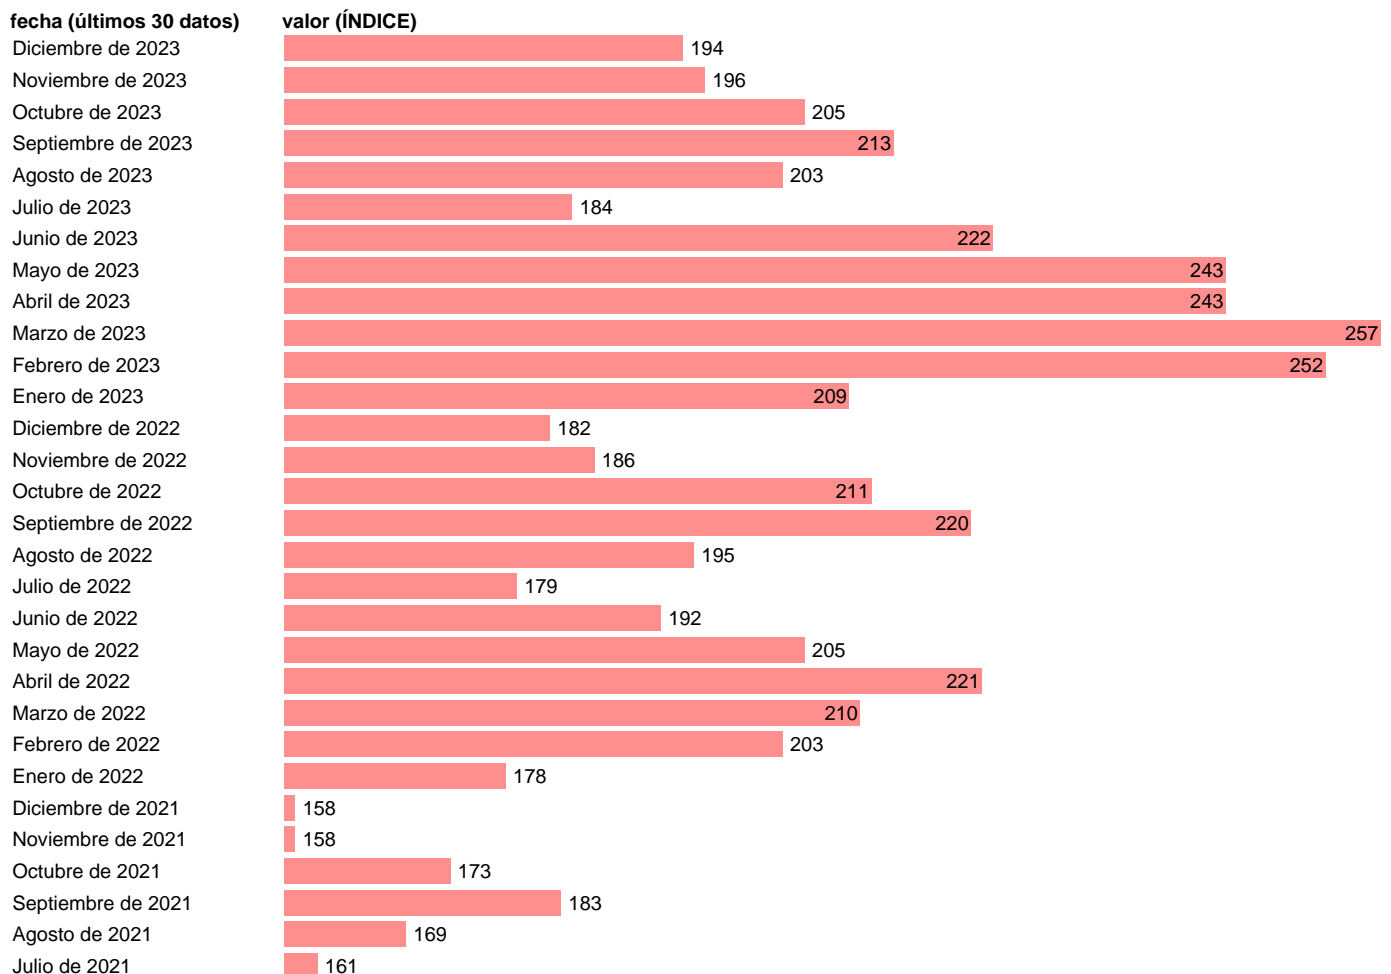

Notas: **Índices de valor unitario** (metodología disponible en <https://portal.mineco.gob.es/es-es/economiaayempresa/EconomiaInformesMacro>). TIO: TABLAS INPUT-OUTPUT.

Fuente: **ELABORACIÓN PROPIA.**

Frecuencia: **Mensual.**

Unidades: **ÍNDICE.**

Datos disponibles desde **Enero de 2000** hasta **Diciembre de 2023**.

Valor más alto alcanzado en Marzo de 2023: **257**.

Valor más bajo alcanzado en Julio de 2000: **78**.

[Pulse aquí](#) para acceder a los datos completos actualizados y a la representación gráfica estadística.