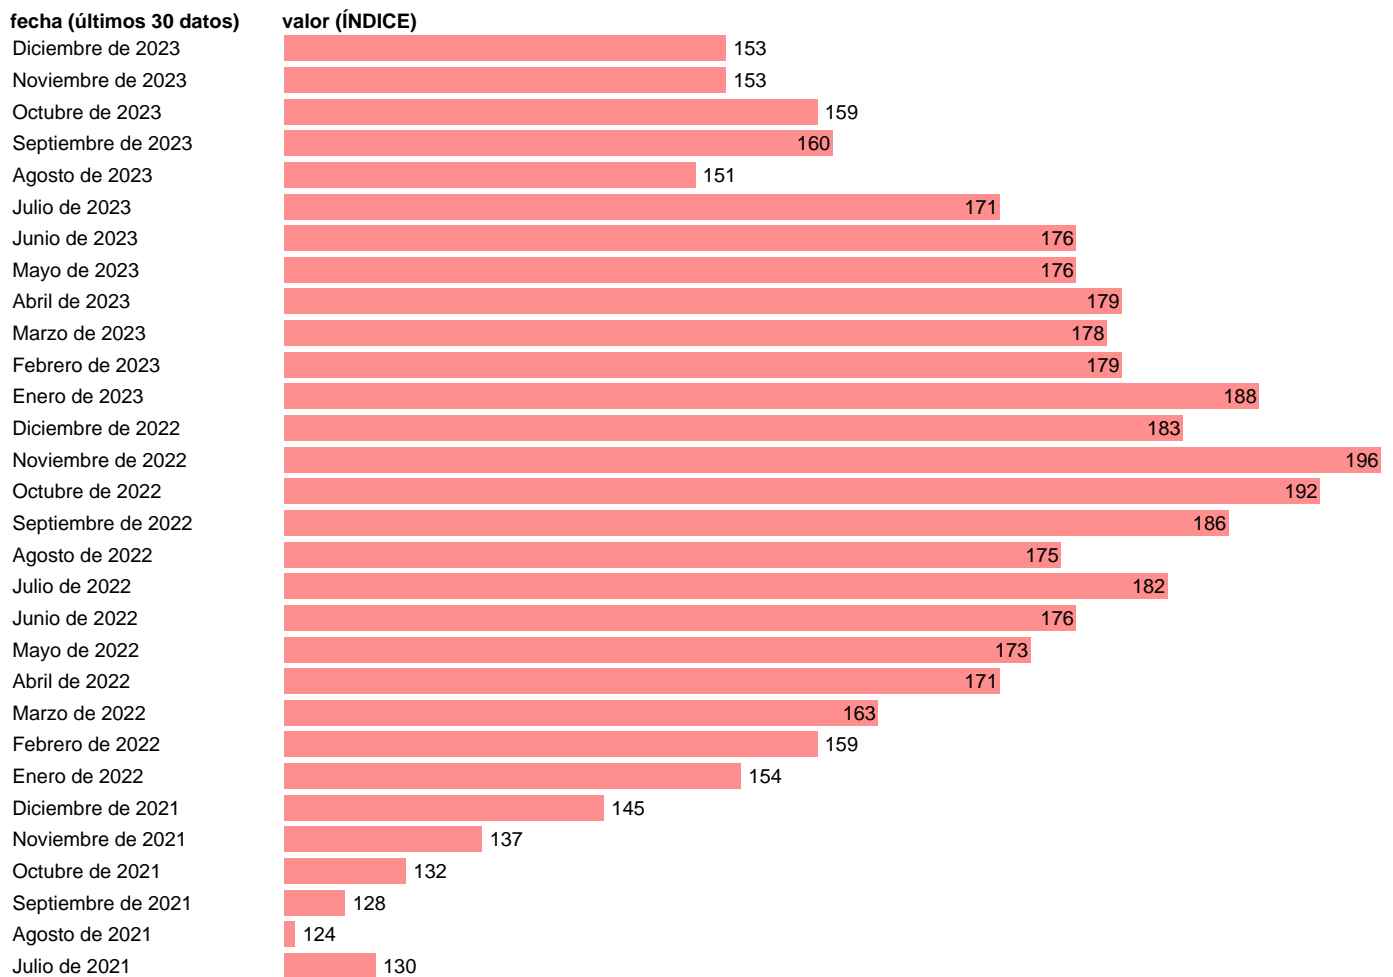

IVU. EXPORTACION. TIO. PASTA PAPELERA, PAPEL Y CARTON

Estadística: [IVU. EXPORTACION. TIO. PASTA PAPELERA, PAPEL Y CARTON](#)

Enlace permanente (Permalink): <https://tematicas.org/M1/551230/>

Notas: **Índices de valor unitario** (metodología disponible en <https://portal.mineco.gob.es/es-es/economiaayempresa/EconomialInformesMacro>). TIO: TABLAS INPUT-OUTPUT.

Fuente: **ELABORACIÓN PROPIA.**
Frecuencia: **Mensual.**
Unidades: **ÍNDICE.**

Datos disponibles desde **Enero de 2000** hasta **Diciembre de 2023**.
Valor más alto alcanzado en Noviembre de 2022: **196**.
Valor más bajo alcanzado en Agosto de 2004: **91**.

[Pulse aquí](#) para acceder a los datos completos actualizados y a la representación gráfica estadística.