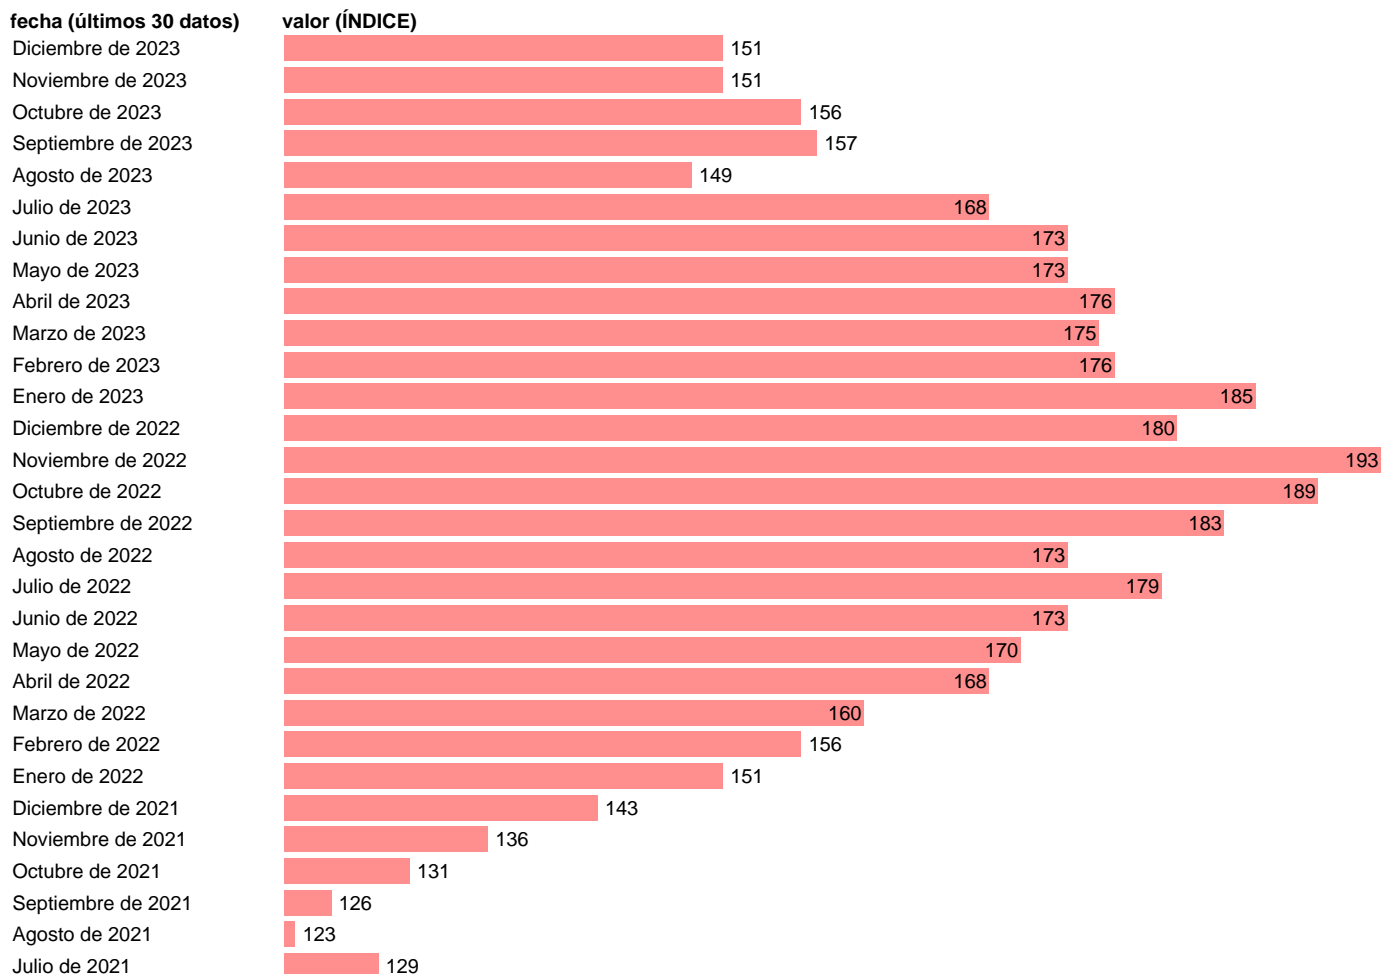

## IVU. EXPORTACION. TIO. PASTA PAPELERA, PAPEL Y CARTON BIENES INTERMEDIOS

Estadística: [IVU. EXPORTACION. TIO. PASTA PAPELERA, PAPEL Y CARTON BIENES INTERMEDIOS](#)

Enlace permanente (Permalink): <https://tematicas.org/M1/551233/>

Notas: **Índices de valor unitario** (metodología disponible en <https://portal.mineco.gob.es/es-es/economiaayempresa/EconomiaInformesMacro>). TIO: TABLAS INPUT-OUTPUT.

Fuente: **ELABORACIÓN PROPIA.**

Frecuencia: **Mensual.**

Unidades: **ÍNDICE.**

Datos disponibles desde **Enero de 2000** hasta **Diciembre de 2023**.

Valor más alto alcanzado en Noviembre de 2022: **193**.

Valor más bajo alcanzado en Agosto de 2004: **91**.

[Pulse aquí](#) para acceder a los datos completos actualizados y a la representación gráfica estadística.