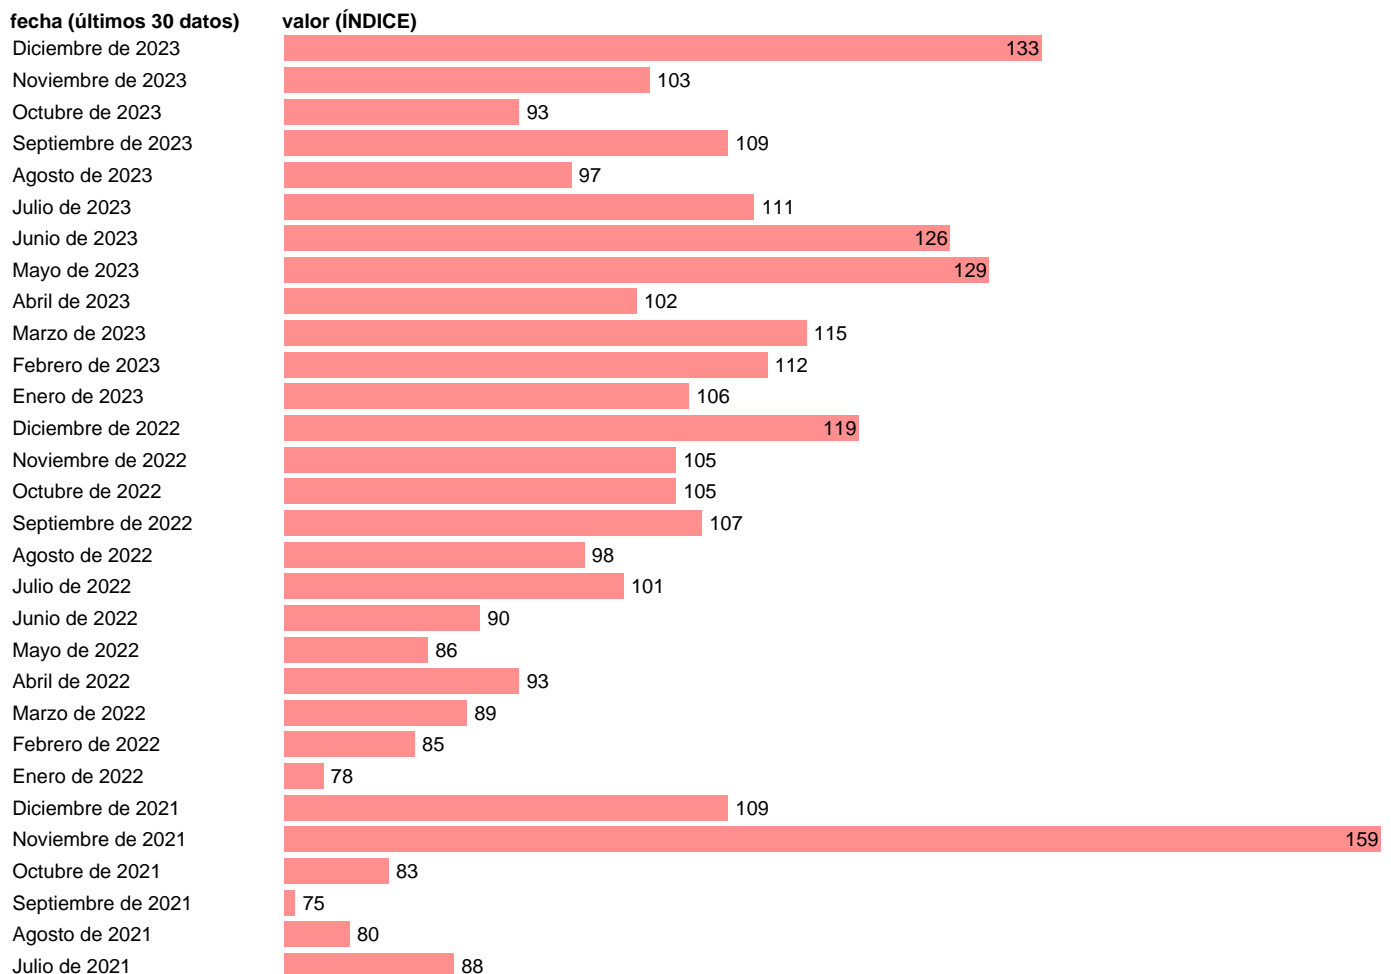

Notas: **Índices de valor unitario** (metodología disponible en <https://portal.mineco.gob.es/es-es/economiaayempresa/EconomiaInformesMacro>). TIO: TABLAS INPUT-OUTPUT.

Fuente: **ELABORACIÓN PROPIA.**

Frecuencia: **Mensual.**

Unidades: **ÍNDICE.**

Datos disponibles desde **Enero de 2005** hasta **Diciembre de 2023**.

Valor más alto alcanzado en Noviembre de 2021: **159**.

Valor más bajo alcanzado en Noviembre de 2008: **61**.

[Pulse aquí](#) para acceder a los datos completos actualizados y a la representación gráfica estadística.