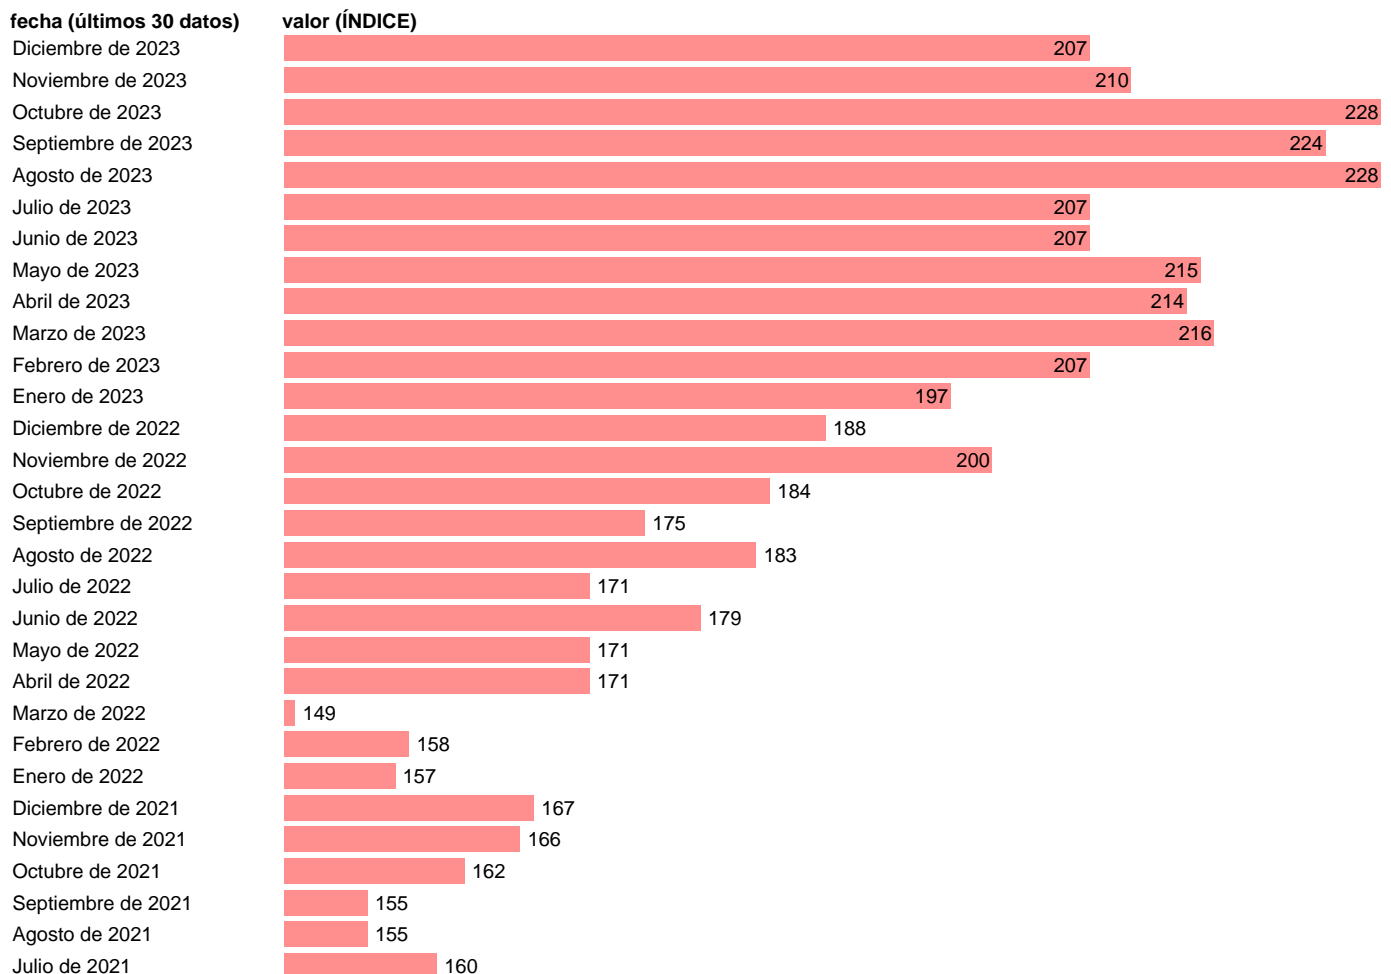

IVU. EXPORTACION. TIO. PRODUCTOS DE CAUCHO

Estadística: [IVU. EXPORTACION. TIO. PRODUCTOS DE CAUCHO](#)

Enlace permanente (Permalink): <https://tematicas.org/M1/551310/>

Notas: **Índices de valor unitario** (metodología disponible en <https://portal.mineco.gob.es/es-es/economiaempresa/EconomialInformesMacro>). TIO: TABLAS INPUT-OUTPUT.

Fuente: **ELABORACIÓN PROPIA.**
Frecuencia: **Mensual.**
Unidades: **ÍNDICE.**

Datos disponibles desde **Enero de 1991** hasta **Diciembre de 2023**.
Valor más alto alcanzado en Agosto de 2023: **228**.
Valor más bajo alcanzado en Febrero de 1991: **79**.

[Pulse aquí](#) para acceder a los datos completos actualizados y a la representación gráfica estadística.