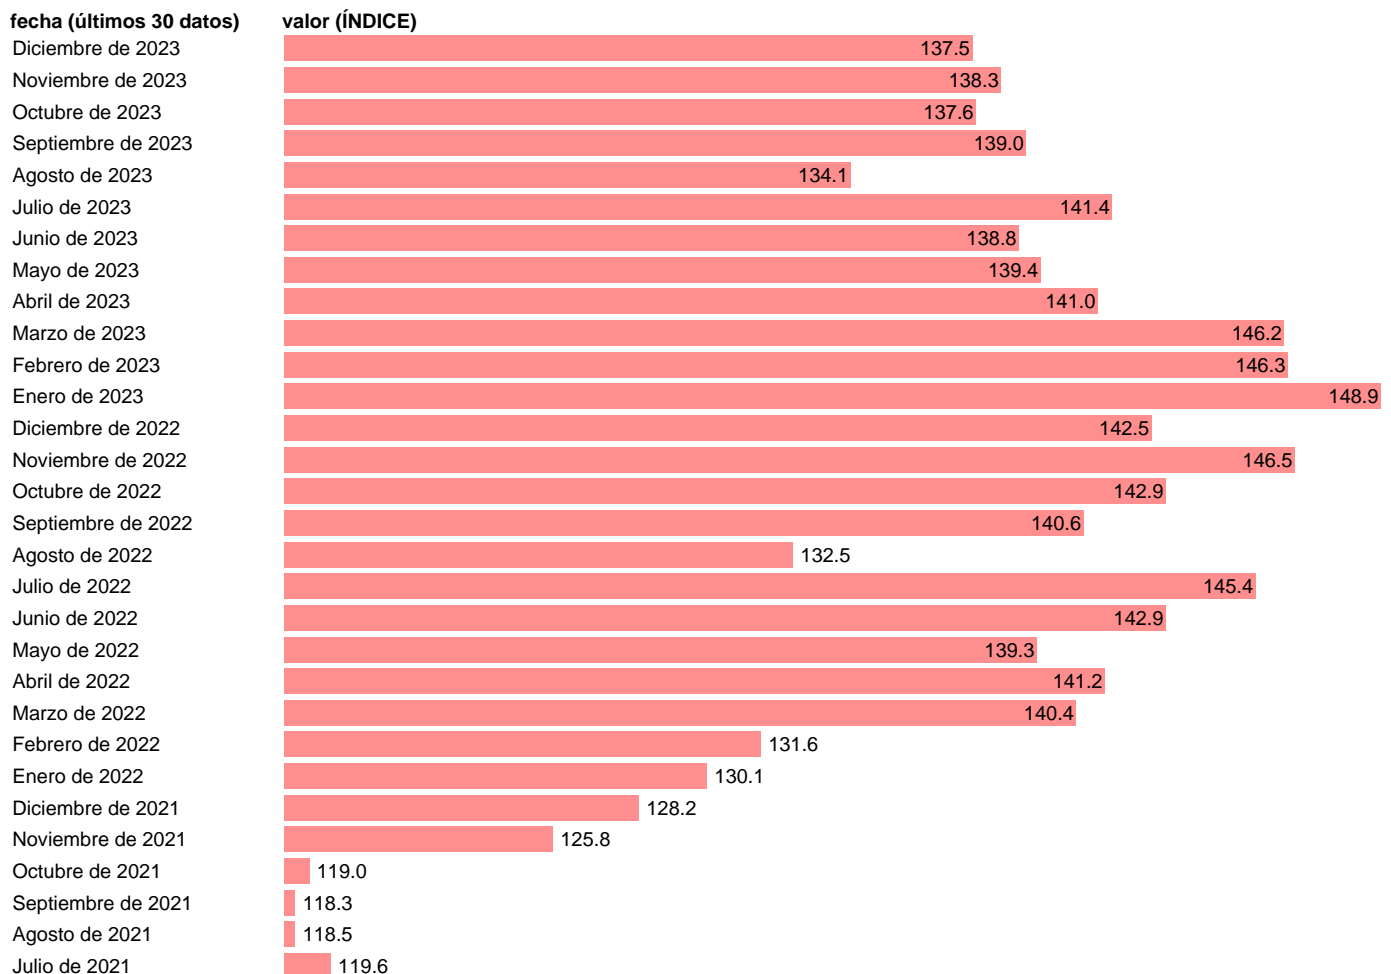

IVU. EXPORTACION. OCDE TOTAL. BIENES INTERMEDIOS

Estadística: [IVU. EXPORTACION. OCDE TOTAL. BIENES INTERMEDIOS](#)

Enlace permanente (Permalink): <https://tematicas.org/M1/551z043/>

Notas: [Índices de valor unitario \(metodología disponible en https://portal.mineco.gob.es/es-es/economiaayempresa/EconomialnformesMacro\)](#).

Fuente: **ELABORACIÓN PROPIA.**

Frecuencia: **Mensual.**

Unidades: **ÍNDICE.**

Datos disponibles desde **Enero de 2000** hasta **Diciembre de 2023**.

Valor más alto alcanzado en Enero de 2023: **148.9**.

Valor más bajo alcanzado en Marzo de 2003: **90.1**.

[Pulse aquí](#) para acceder a los datos completos actualizados y a la representación gráfica estadística.