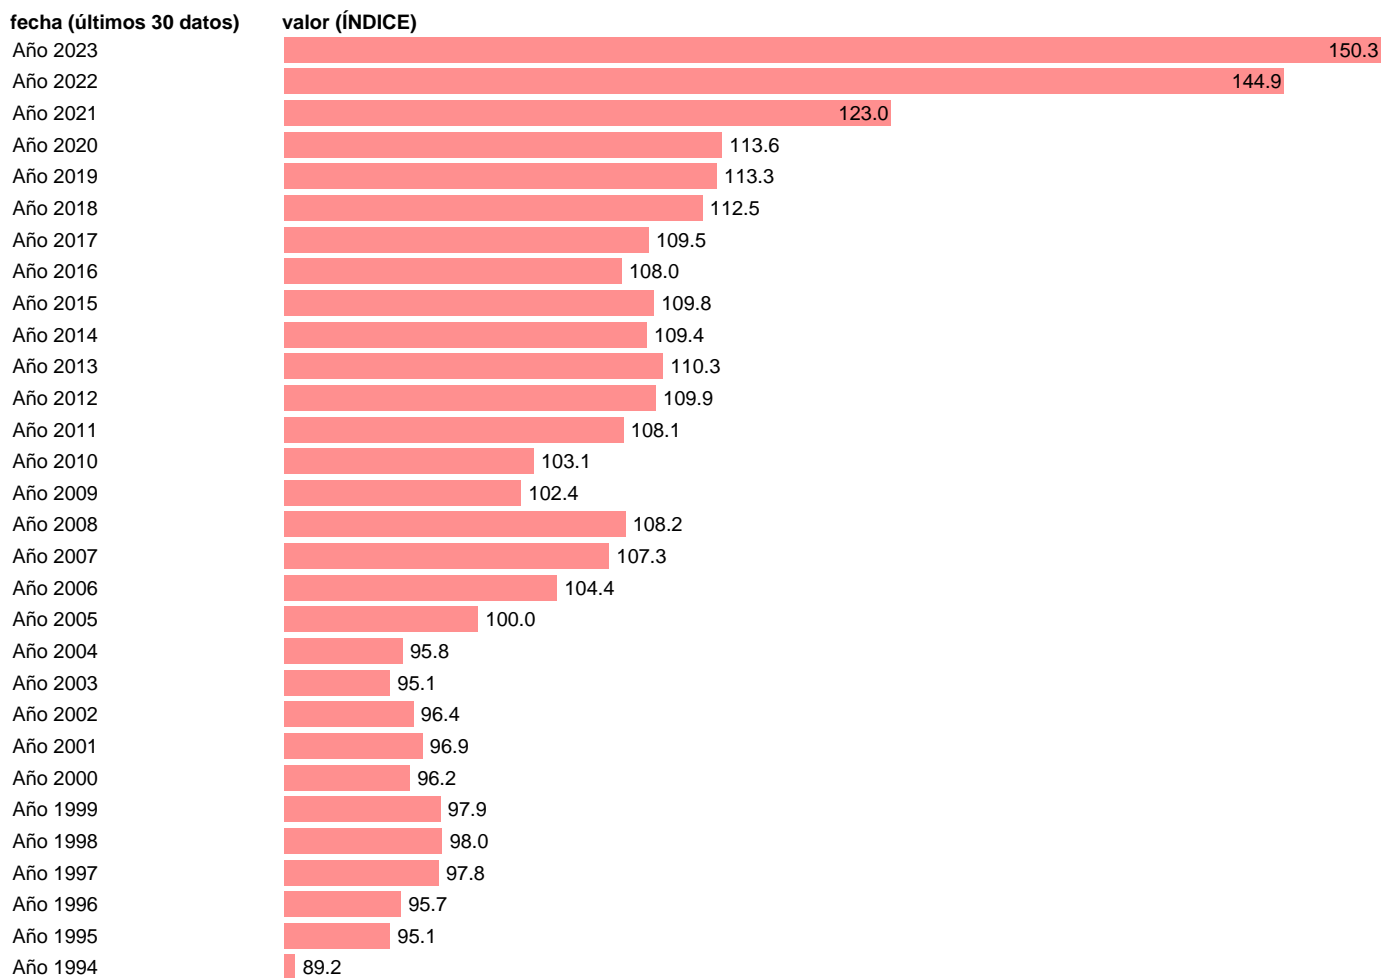

IVU. EXPORTACION. OCDE TOTAL. ANUALES

Estadística: [IVU. EXPORTACION. OCDE TOTAL. ANUALES](#)

Enlace permanente (Permalink): <https://tematicas.org/M1/551z04a/>

Notas: **Índices de valor unitario (metodología disponible en <https://portal.mineco.gob.es/es-es/economiaempresa/EconomialInformesMacro>). SERIE ENLAZADA.**

Fuente: **ELABORACIÓN PROPIA.**

Frecuencia: **Anual.**

Unidades: **ÍNDICE.**

Datos disponibles desde **Año 1991** hasta **Año 2023**.

Valor más alto alcanzado en Año 2023: **150.3**.

Valor más bajo alcanzado en Año 1991: **78.7**.

[Pulse aquí](#) para acceder a los datos completos actualizados y a la representación gráfica estadística.