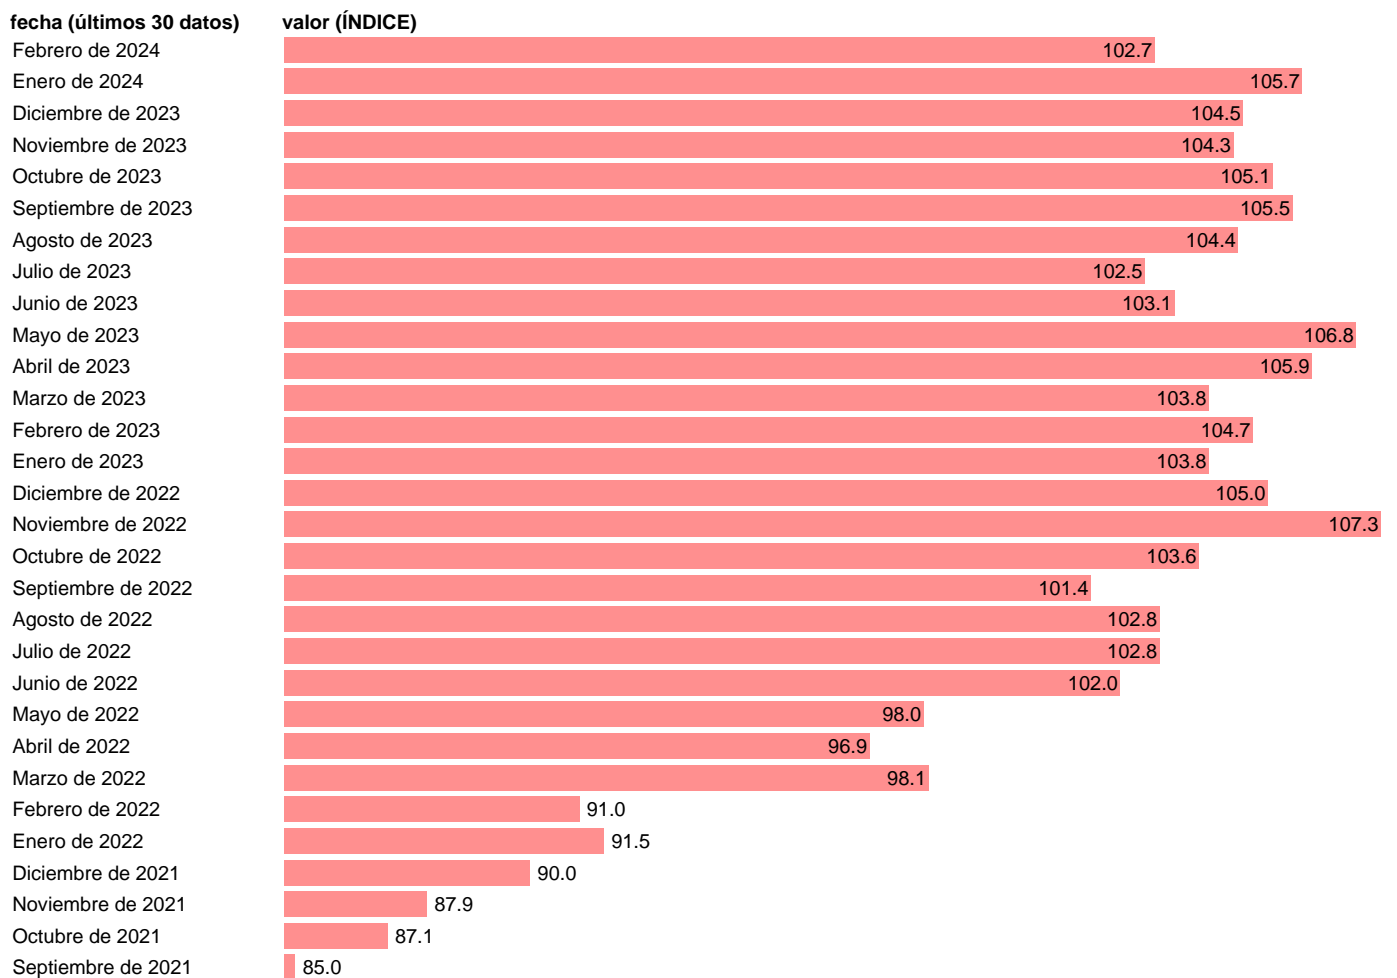

IVU. EXPORTACION. NO-UE

Estadística: [IVU. EXPORTACION. NO-UE](#)

Enlace permanente (Permalink): <https://tematicas.org/M1/551z05/>

Notas: **Índices de valor unitario (metodología disponible en <https://portal.mineco.gob.es/es-es/economiaempresa/EconomialInformesMacro>).**

Fuente: **ELABORACIÓN PROPIA.**

Frecuencia: **Mensual.**

Unidades: **ÍNDICE.**

Datos disponibles desde **Enero de 2000** hasta **Febrero de 2024**.

Valor más alto alcanzado en Noviembre de 2022: **107.3**.

Valor más bajo alcanzado en Junio de 2003: **63.2**.

[Pulse aquí](#) para acceder a los datos completos actualizados y a la representación gráfica estadística.