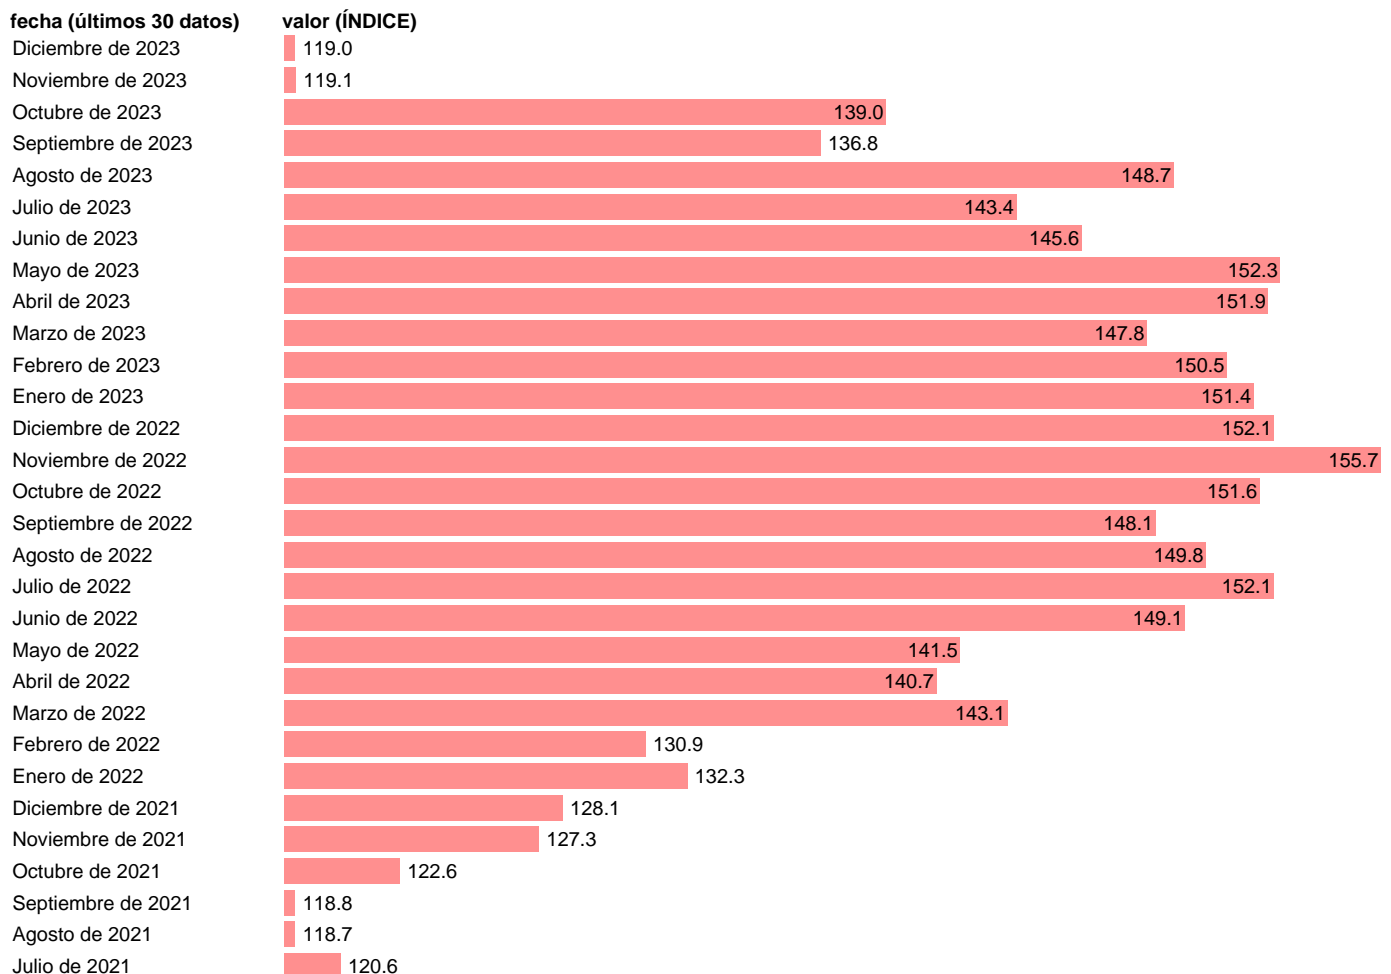

IVU. EXPORTACION. NO-UE. BIENES INTERMEDIOS

Estadística: [IVU. EXPORTACION. NO-UE. BIENES INTERMEDIOS](#)

Enlace permanente (Permalink): <https://tematicas.org/M1/551z053/>

Notas: **Índices de valor unitario** (metodología disponible en <https://portal.mineco.gob.es/es-es/economiaayempresa/EconomialnformesMacro>).

Fuente: **ELABORACIÓN PROPIA.**
Frecuencia: **Mensual.**
Unidades: **ÍNDICE.**

Datos disponibles desde **Enero de 2000** hasta **Diciembre de 2023**.
Valor más alto alcanzado en Noviembre de 2022: **155.7**.
Valor más bajo alcanzado en Diciembre de 2003: **88**.

[Pulse aquí](#) para acceder a los datos completos actualizados y a la representación gráfica estadística.