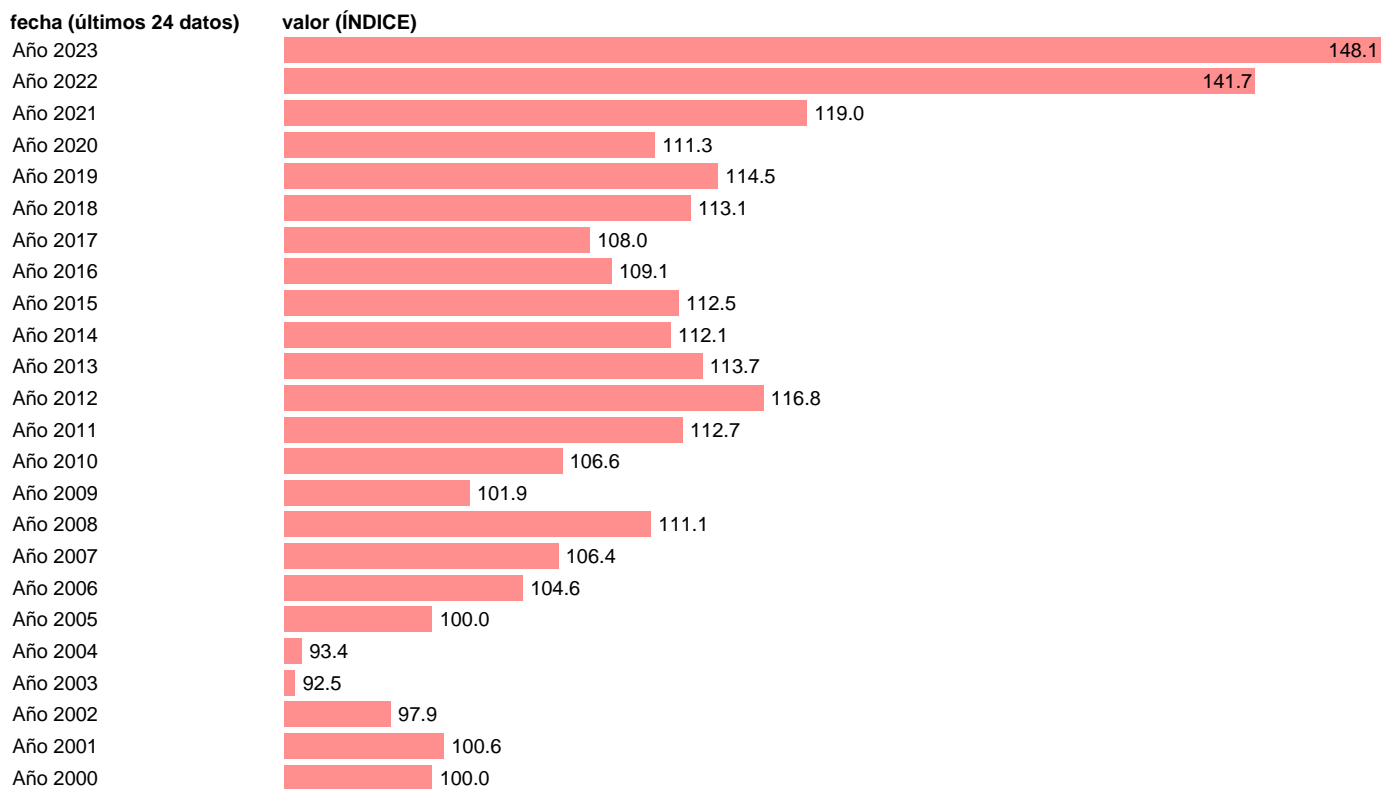

## IVU. EXPORTACION. NO UE. ANUALES

Estadística: [IVU. EXPORTACION. NO UE. ANUALES](#)

Enlace permanente (Permalink): <https://tematicas.org/M1/551z05a/>

Notas: **Índices de valor unitario (metodología disponible en <https://portal.mineco.gob.es/es-es/economiaempresa/EconomialInformesMacro>).**

Fuente: **ELABORACIÓN PROPIA.**

Frecuencia: **Anual.**

Unidades: **ÍNDICE.**

Datos disponibles desde **Año 2000** hasta **Año 2023**.

Valor más alto alcanzado en Año 2023: **148.1**.

Valor más bajo alcanzado en Año 2003: **92.5**.

[Pulse aquí](#) para acceder a los datos completos actualizados y a la representación gráfica estadística.