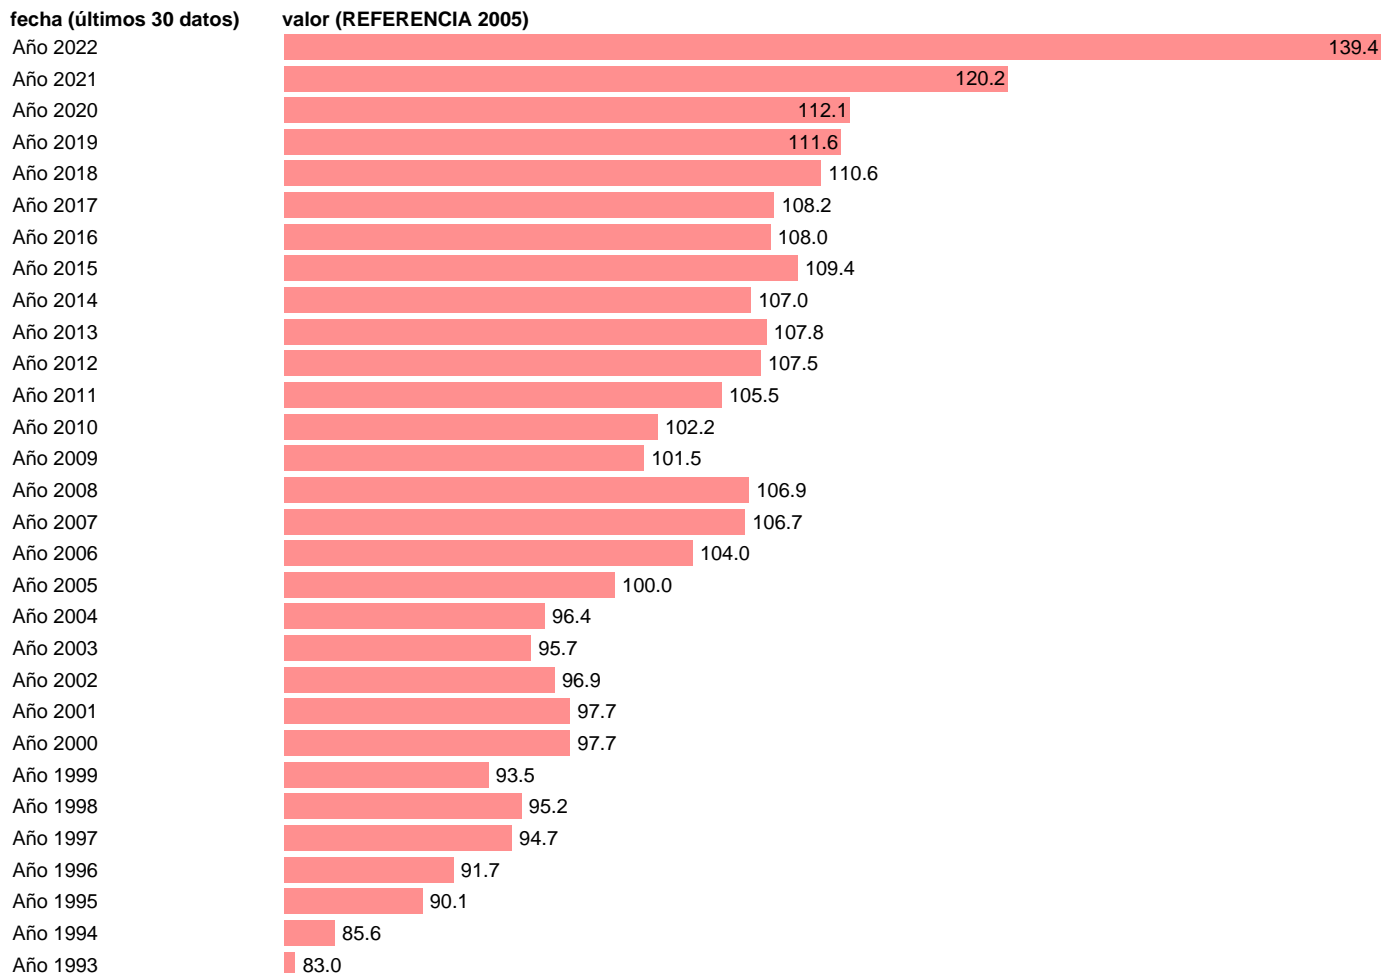

IVU EXPORT NO ENERGÉTICA. ANUALES

Estadística: [IVU EXPORT NO ENERGÉTICA. ANUALES](#)

Enlace permanente (Permalink): <https://tematicas.org/M1/551r01a/>

Notas: **ÍNDICE DE VALOR UNITARIO. PAASCHE ENCADENADO. ACTUALIZA: SGPE (ÁREA SECTOR EXTERIOR).**

Fuente: **METD: SGPE.**

Frecuencia: **Anual.**

Unidades: **REFERENCIA 2005.**

Datos disponibles desde **Año 1981** hasta **Año 2022**.

Valor más alto alcanzado en Año 2022: **139.4**.

Valor más bajo alcanzado en Año 1981: **45.1**.

[Pulse aquí](#) para acceder a los datos completos actualizados y a la representación gráfica estadística.