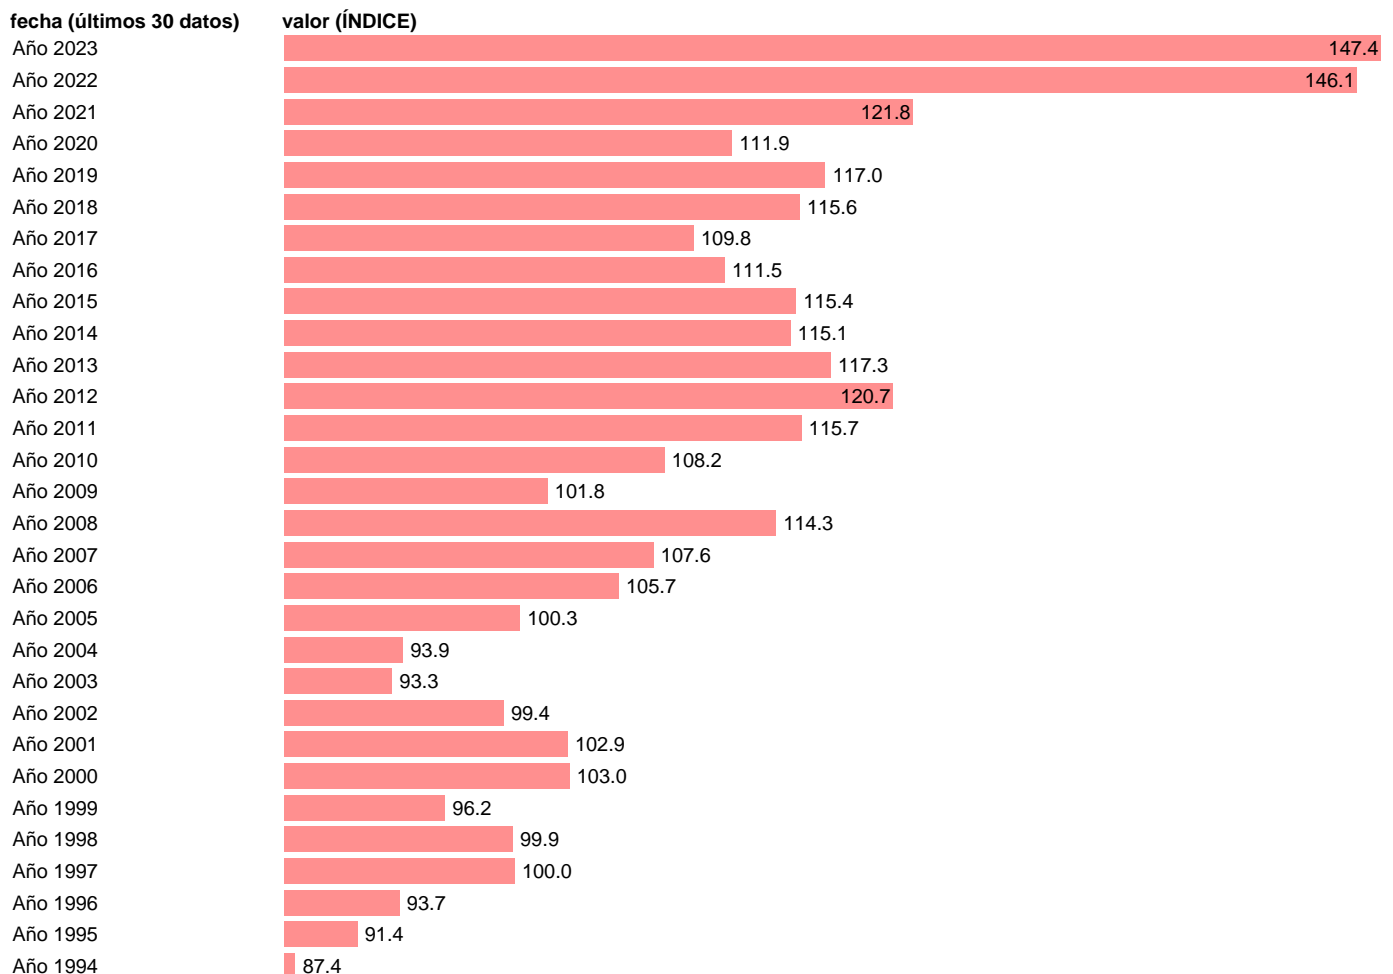

IVU. EXPORTACION. RESTO DEL MUNDO. TOTAL - OCDE. ANUALES

Estadística: [IVU. EXPORTACION. RESTO DEL MUNDO. TOTAL - OCDE. ANUALES](#)

Enlace permanente (Permalink): <https://tematicas.org/M1/551z03a/>

Notas: **Índices de valor unitario (metodología disponible en <https://portal.mineco.gob.es/es-es/economiaayempresa/EconomialInformesMacro>)**. SERIE ENLAZADA.

Fuente: **ELABORACIÓN PROPIA.**
Frecuencia: **Anual.**
Unidades: **ÍNDICE.**

Datos disponibles desde **Año 1991** hasta **Año 2023**.
Valor más alto alcanzado en Año 2023: **147.4**.
Valor más bajo alcanzado en Año 1992: **82.8**.

[Pulse aquí](#) para acceder a los datos completos actualizados y a la representación gráfica estadística.