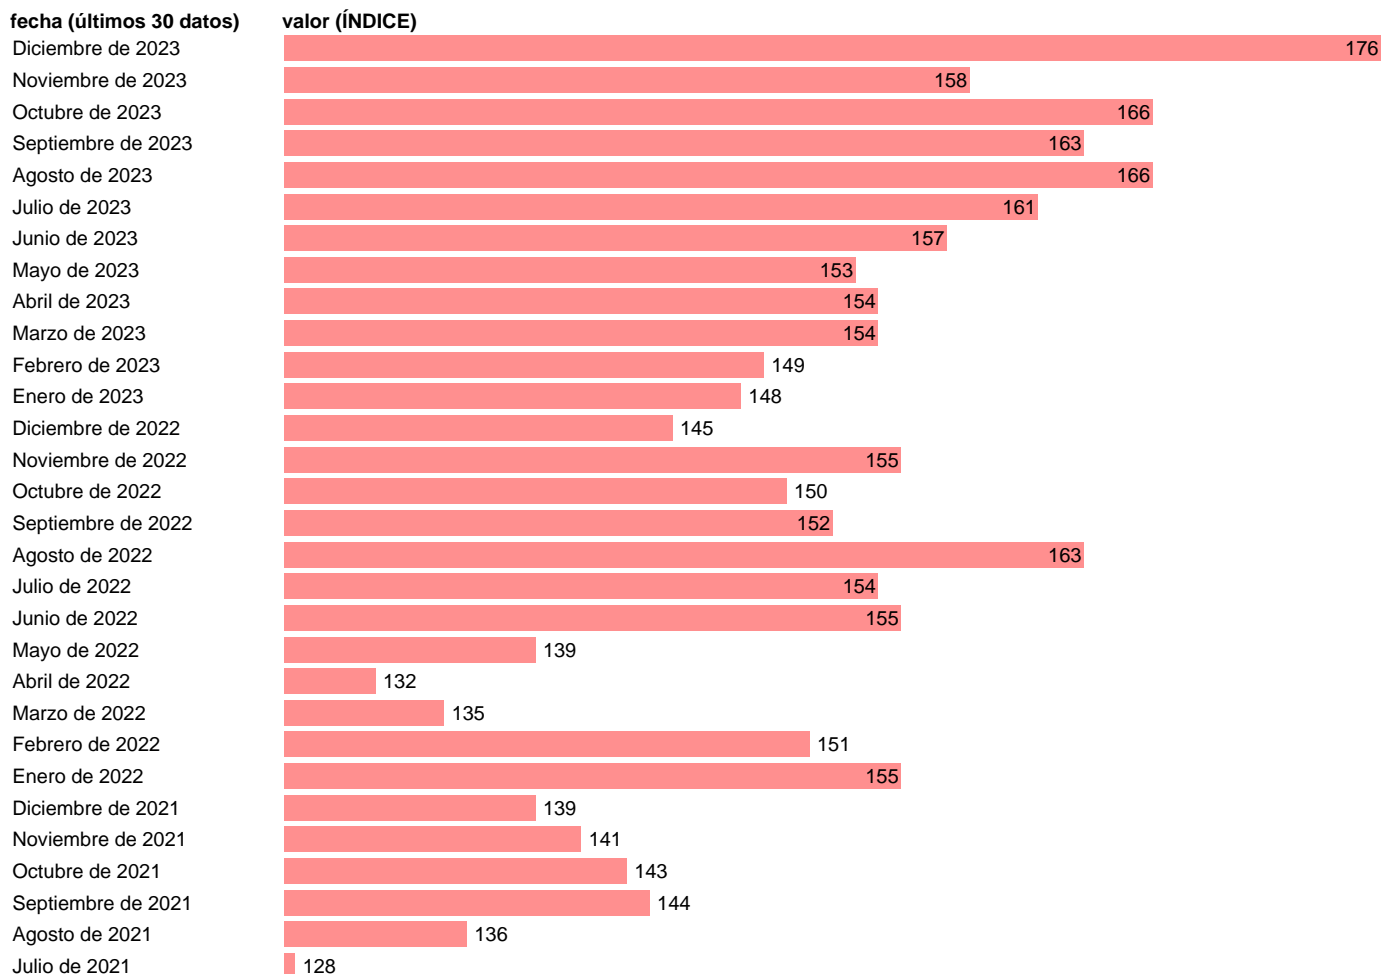

## IVU. EXPORTACION. TIO. MUEBLES. BIENES INTERMEDIOS

Estadística: [IVU. EXPORTACION. TIO. MUEBLES. BIENES INTERMEDIOS](#)

Enlace permanente (Permalink): <https://tematicas.org/M1/551513/>

Notas: **Índices de valor unitario** (metodología disponible en <https://portal.mineco.gob.es/es-es/economiaayempresa/EconomiaInformesMacro>). TIO: TABLAS INPUT-OUTPUT.

Fuente: **ELABORACIÓN PROPIA.**

Frecuencia: **Mensual.**

Unidades: **ÍNDICE.**

Datos disponibles desde **Enero de 2000** hasta **Diciembre de 2023**.

Valor más alto alcanzado en Diciembre de 2023: **176**.

Valor más bajo alcanzado en Noviembre de 2001: **84**.

[Pulse aquí](#) para acceder a los datos completos actualizados y a la representación gráfica estadística.