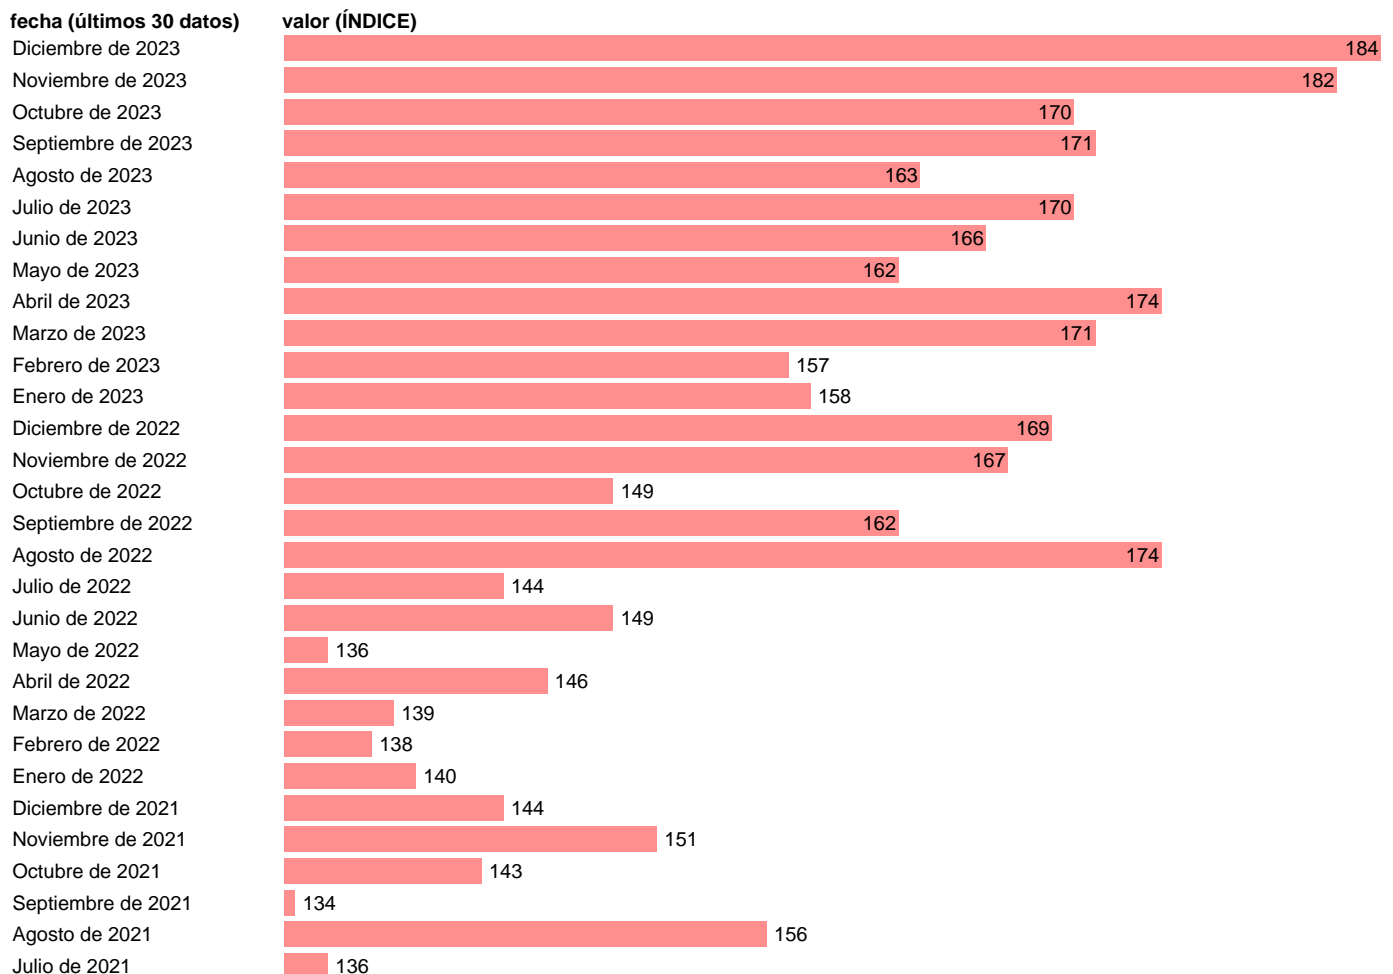

IVU. EXPORTACION. TIO. MUEBLES. BIENES CONSUMO

Estadística: [IVU. EXPORTACION. TIO. MUEBLES. BIENES CONSUMO](#)

Enlace permanente (Permalink): <https://tematicas.org/M1/551511/>

Notas: **Índices de valor unitario** (metodología disponible en <https://portal.mineco.gob.es/es-es/economiaayempresa/EconomiaInformesMacro>). TIO: TABLAS INPUT-OUTPUT.

Fuente: **ELABORACIÓN PROPIA.**
Frecuencia: **Mensual.**
Unidades: **ÍNDICE.**

Datos disponibles desde **Enero de 2000** hasta **Diciembre de 2023**.
Valor más alto alcanzado en Diciembre de 2023: **184**.
Valor más bajo alcanzado en Junio de 2001: **87**.

[Pulse aquí](#) para acceder a los datos completos actualizados y a la representación gráfica estadística.