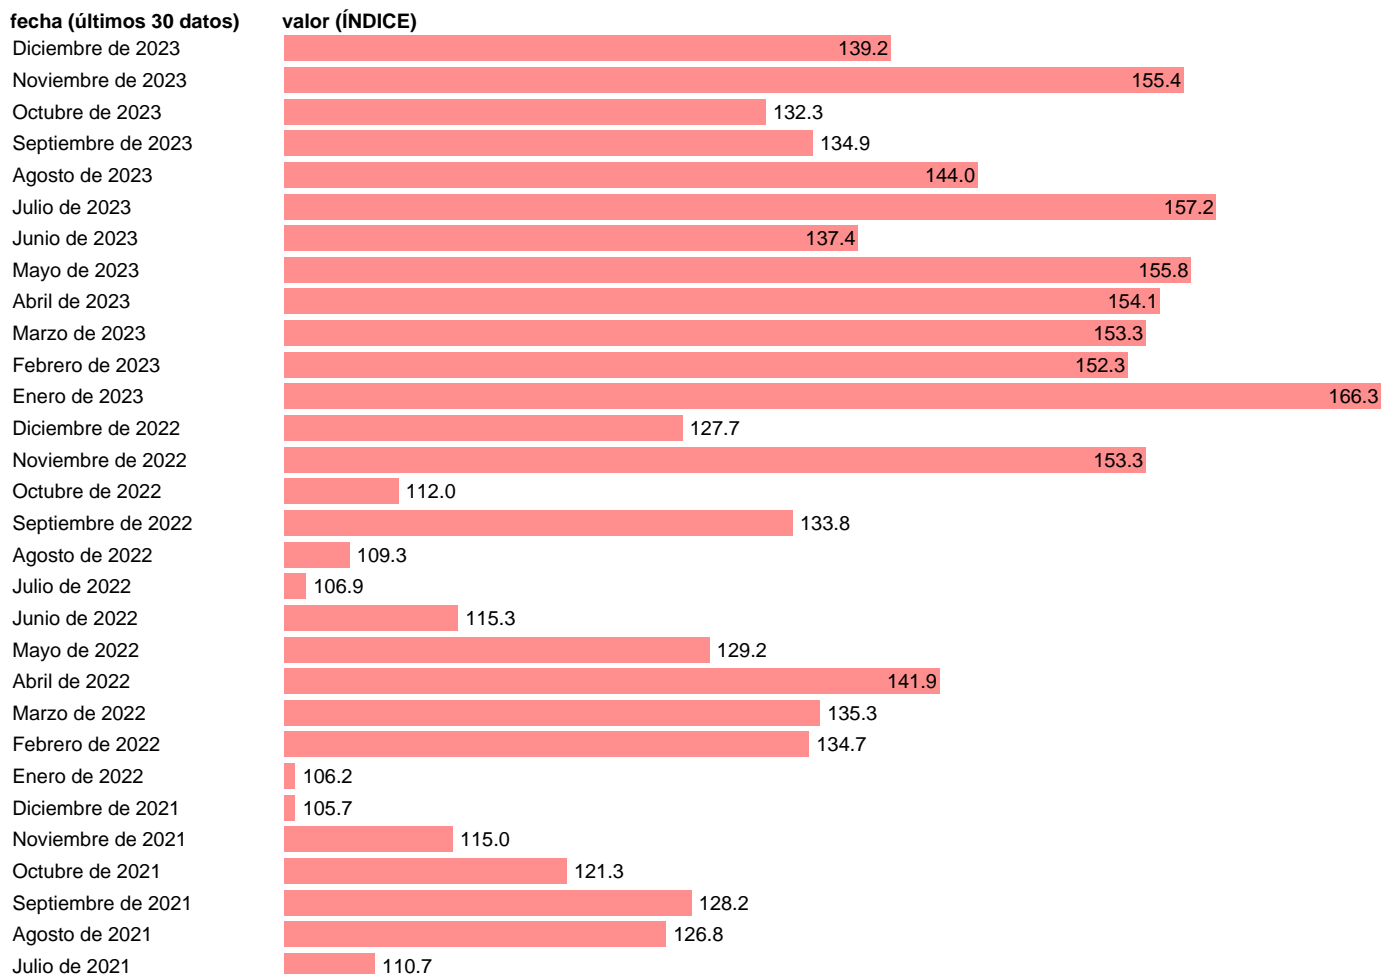

IVU. EXPORTACION. TIO. APARATOS DOMESTICOS

Estadística: [IVU. EXPORTACION. TIO. APARATOS DOMESTICOS](#)

Enlace permanente (Permalink): <https://tematicas.org/M1/551430/>

Notas: [Índices de valor unitario \(metodología disponible en https://portal.mineco.gob.es/es-es/economiaempresa/EconomialInformesMacro\)](#). TIO: TABLAS INPUT-OUTPUT.

Fuente: **ELABORACIÓN PROPIA.**

Frecuencia: **Mensual.**

Unidades: **ÍNDICE.**

Datos disponibles desde **Enero de 1995** hasta **Diciembre de 2023**.

Valor más alto alcanzado en Enero de 2023: **166.3**.

Valor más bajo alcanzado en Junio de 1995: **67**.

[Pulse aquí](#) para acceder a los datos completos actualizados y a la representación gráfica estadística.