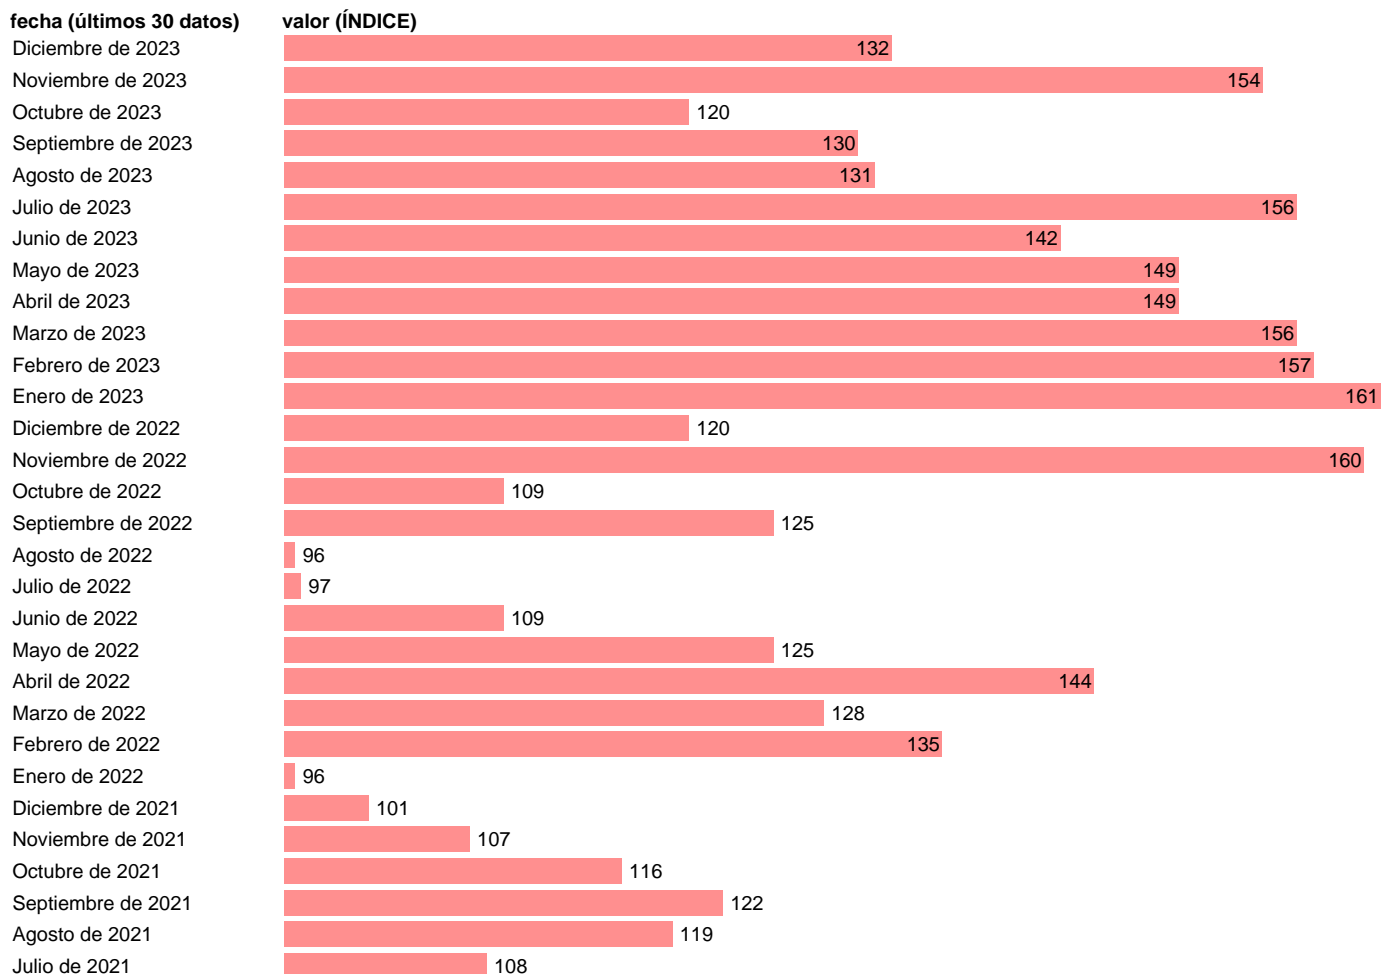

IVU. EXPORTACION. TIO. APARATOS DOMESTICOS. BIENES CONSUMO

Estadística: [IVU. EXPORTACION. TIO. APARATOS DOMESTICOS. BIENES CONSUMO](#)

Enlace permanente (Permalink): <https://tematicas.org/M1/551431/>

Notas: **Índices de valor unitario** (metodología disponible en <https://portal.mineco.gob.es/es-es/economiaayempresa/EconomialInformesMacro>). TIO: TABLAS INPUT-OUTPUT.

Fuente: **ELABORACIÓN PROPIA.**

Frecuencia: **Mensual.**

Unidades: **ÍNDICE.**

Datos disponibles desde **Enero de 2000** hasta **Diciembre de 2023**.

Valor más alto alcanzado en Febrero de 2013: **184**.

Valor más bajo alcanzado en Marzo de 2000: **77**.

[Pulse aquí](#) para acceder a los datos completos actualizados y a la representación gráfica estadística.