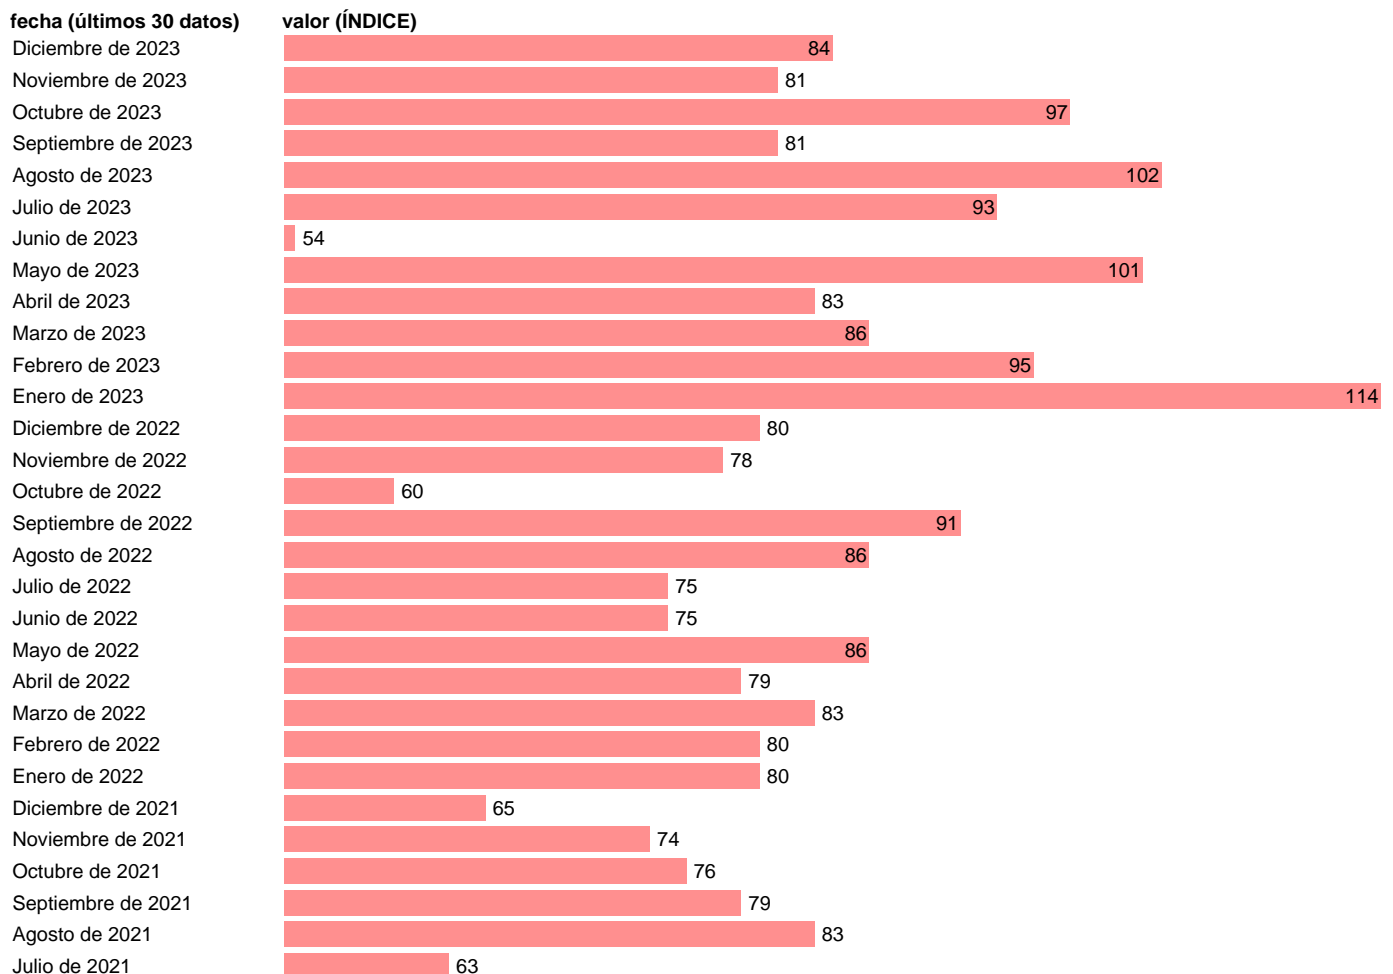

Notas: **Índices de valor unitario** (metodología disponible en <https://portal.mineco.gob.es/es-es/economiaayempresa/EconomiaInformesMacro>). TIO: TABLAS INPUT-OUTPUT.

Fuente: **ELABORACIÓN PROPIA.**

Frecuencia: **Mensual.**

Unidades: **ÍNDICE.**

Datos disponibles desde **Enero de 2005** hasta **Diciembre de 2023**.

Valor más alto alcanzado en Agosto de 2011: **127**.

Valor más bajo alcanzado en Marzo de 2014: **54**.

[Pulse aquí](#) para acceder a los datos completos actualizados y a la representación gráfica estadística.