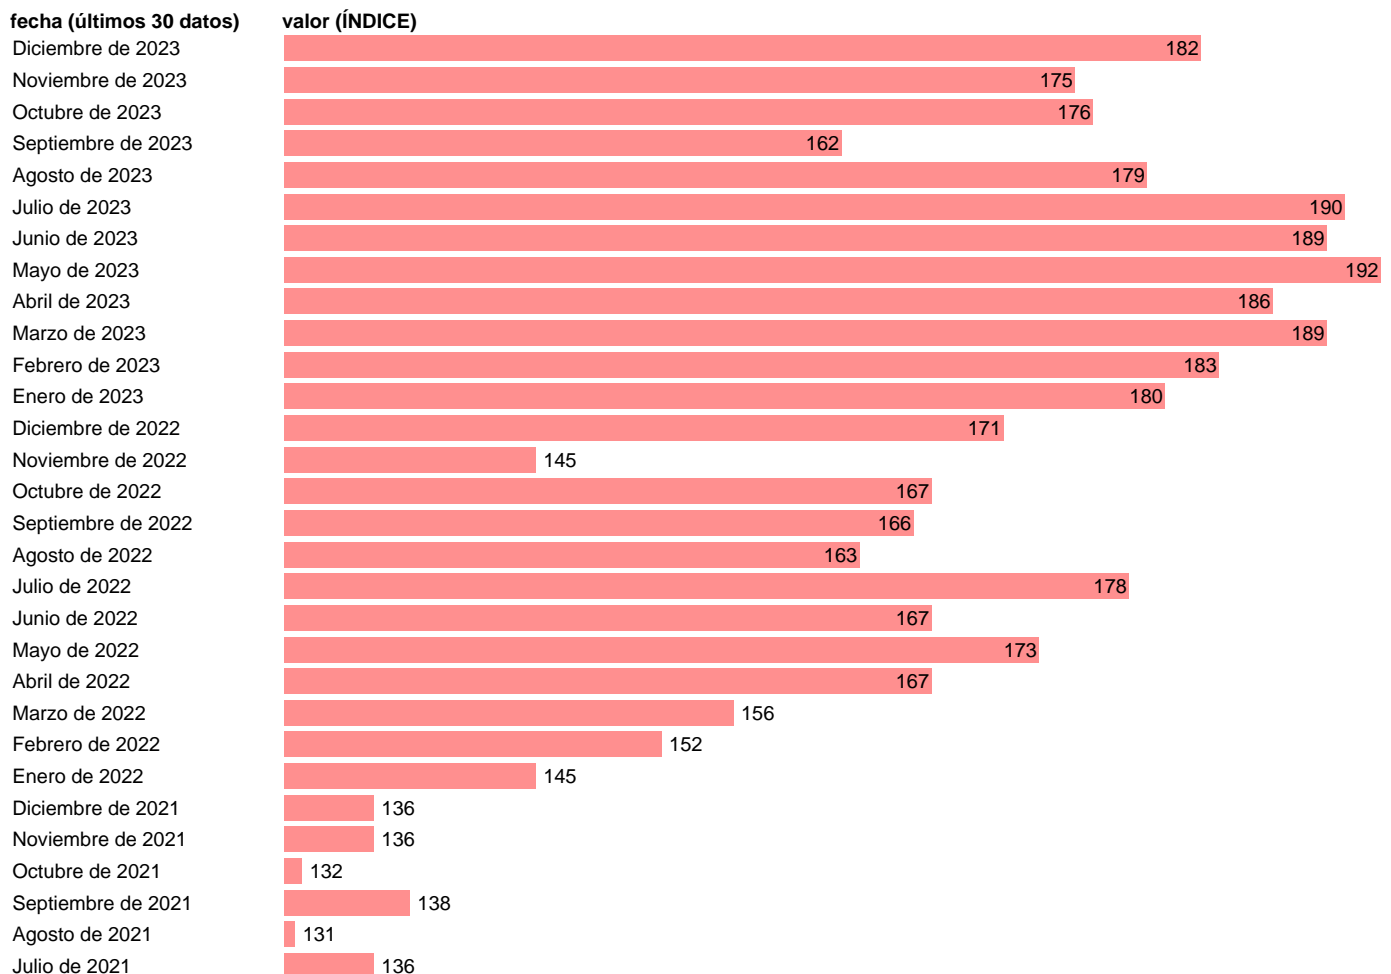

Notas: **Índices de valor unitario** (metodología disponible en <https://portal.mineco.gob.es/es-es/economiaayempresa/EconomialInformesMacro>). TIO: TABLAS INPUT-OUTPUT.

Fuente: **ELABORACIÓN PROPIA.**

Frecuencia: **Mensual.**

Unidades: **ÍNDICE.**

Datos disponibles desde **Enero de 2000** hasta **Diciembre de 2023**.

Valor más alto alcanzado en Mayo de 2023: **192**.

Valor más bajo alcanzado en Diciembre de 2003: **86**.

[Pulse aquí](#) para acceder a los datos completos actualizados y a la representación gráfica estadística.