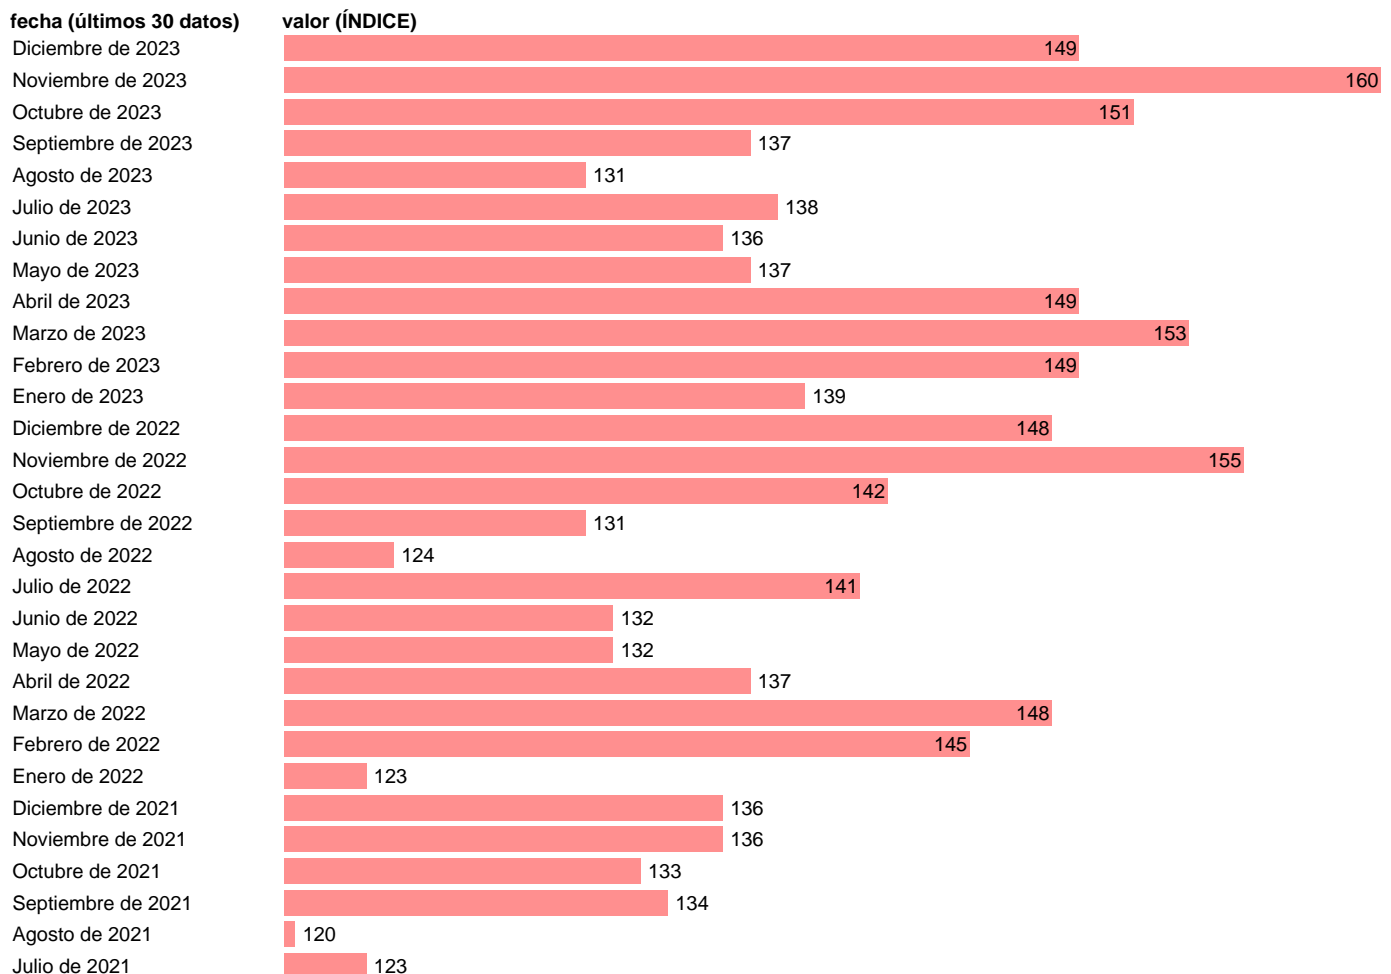

IVU. EXPORTACION. TIO. BEBIDAS ALCOHOLICAS

Estadística: [IVU. EXPORTACION. TIO. BEBIDAS ALCOHOLICAS](#)

Enlace permanente (Permalink): <https://tematicas.org/M1/551160/>

Notas: **Índices de valor unitario** (metodología disponible en <https://portal.mineco.gob.es/es-es/economiaayempresa/EconomiaInformesMacro>). TIO: TABLAS INPUT-OUTPUT.

Fuente: **ELABORACIÓN PROPIA.**

Frecuencia: **Mensual.**

Unidades: **ÍNDICE.**

Datos disponibles desde **Enero de 2005** hasta **Diciembre de 2023**.

Valor más alto alcanzado en Noviembre de 2023: **160**.

Valor más bajo alcanzado en Julio de 2011: **84**.

[Pulse aquí](#) para acceder a los datos completos actualizados y a la representación gráfica estadística.