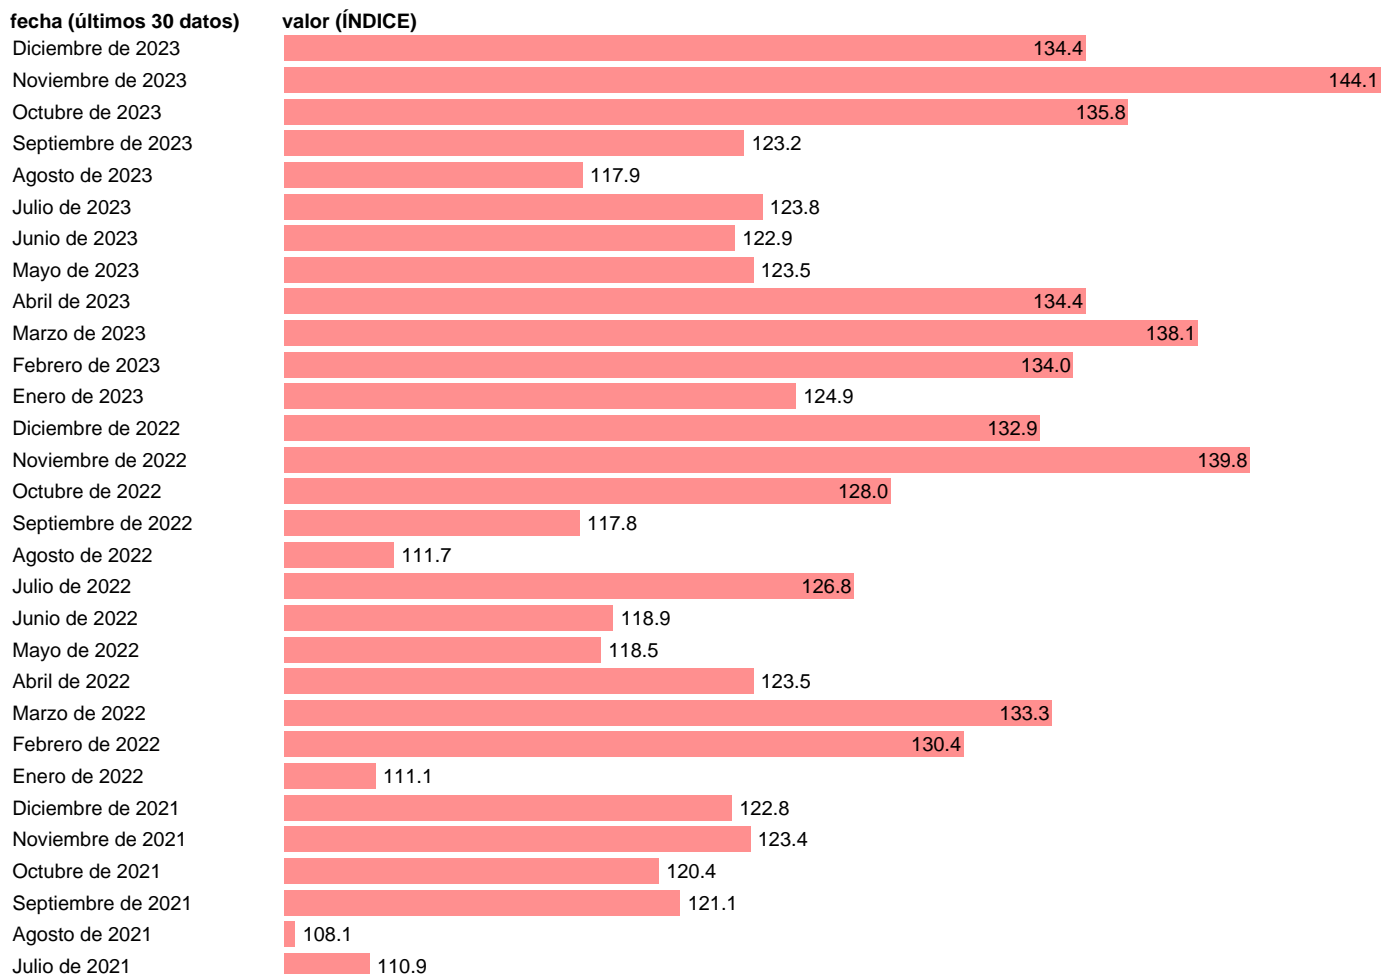

IVU. EXPORTACION. TIO. BEBIDAS ALCOHOLICAS BIENES CONSUMO

Estadística: [IVU. EXPORTACION. TIO. BEBIDAS ALCOHOLICAS BIENES CONSUMO](#)

Enlace permanente (Permalink): <https://tematicas.org/M1/551161/>

Notas: **Índices de valor unitario** (metodología disponible en <https://portal.mineco.gob.es/es-es/economiaayempresa/EconomiaInformesMacro>). TIO: TABLAS INPUT-OUTPUT.

Fuente: **ELABORACIÓN PROPIA.**

Frecuencia: **Mensual.**

Unidades: **ÍNDICE.**

Datos disponibles desde **Enero de 2005** hasta **Diciembre de 2023**.

Valor más alto alcanzado en Noviembre de 2023: **144.1**.

Valor más bajo alcanzado en Julio de 2011: **80**.

[Pulse aquí](#) para acceder a los datos completos actualizados y a la representación gráfica estadística.