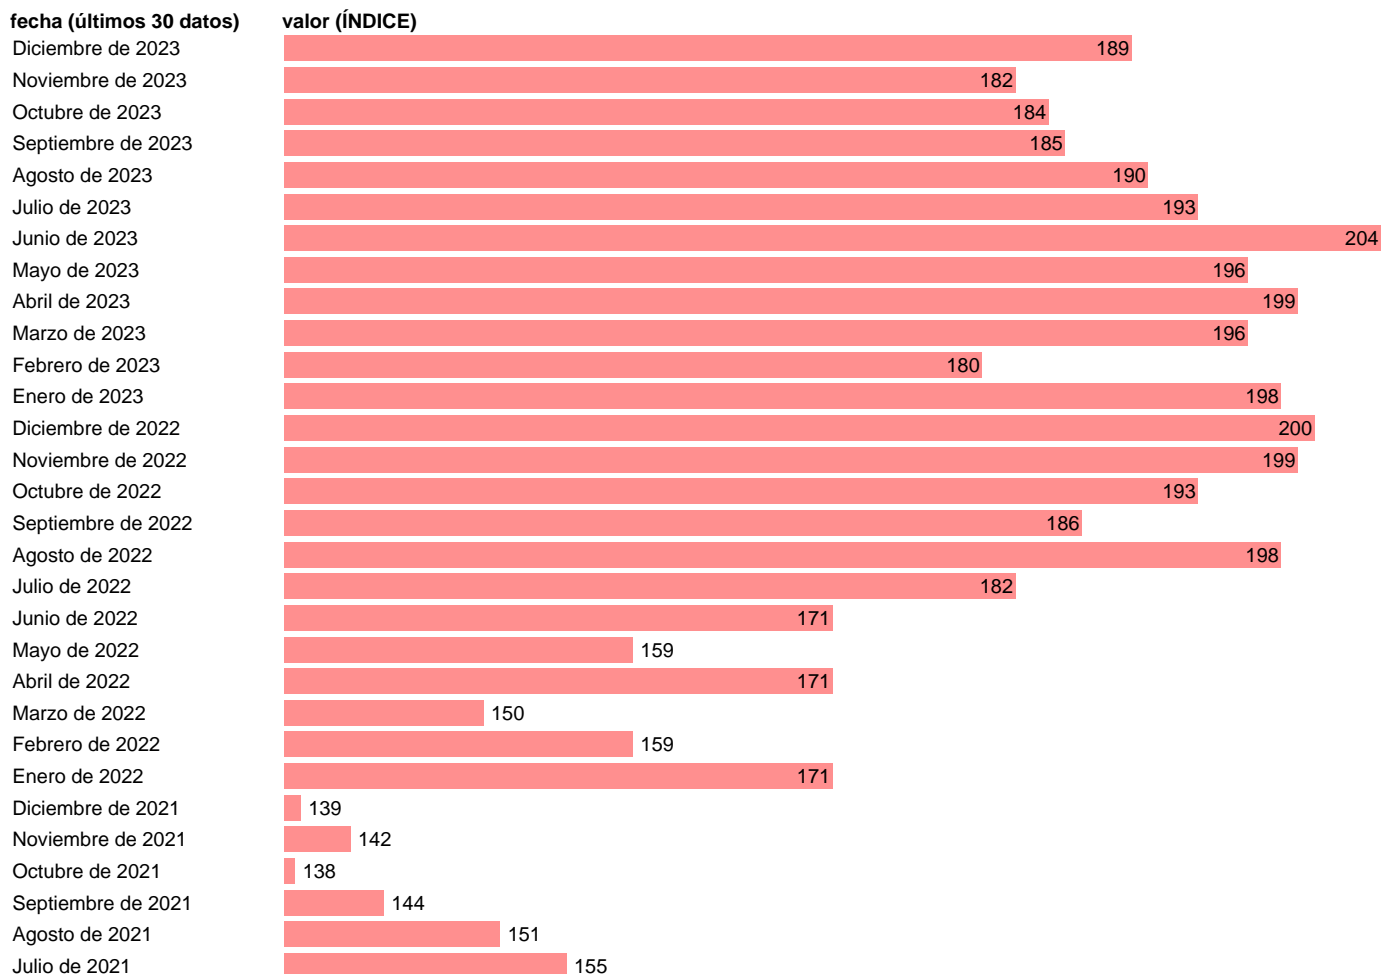

IVU. EXPORTACION. TIO. ARTICULOS DE PAPEL Y CARTON

Estadística: [IVU. EXPORTACION. TIO. ARTICULOS DE PAPEL Y CARTON](#)

Enlace permanente (Permalink): <https://tematicas.org/M1/551240/>

Notas: **Índices de valor unitario** (metodología disponible en <https://portal.mineco.gob.es/es-es/economiaempresa/EconomialInformesMacro>). TIO: TABLAS INPUT-OUTPUT.

Fuente: **ELABORACIÓN PROPIA.**
Frecuencia: **Mensual.**
Unidades: **ÍNDICE.**

Datos disponibles desde **Enero de 2000** hasta **Diciembre de 2023**.
Valor más alto alcanzado en Junio de 2023: **204**.
Valor más bajo alcanzado en Agosto de 2010: **81**.

[Pulse aquí](#) para acceder a los datos completos actualizados y a la representación gráfica estadística.