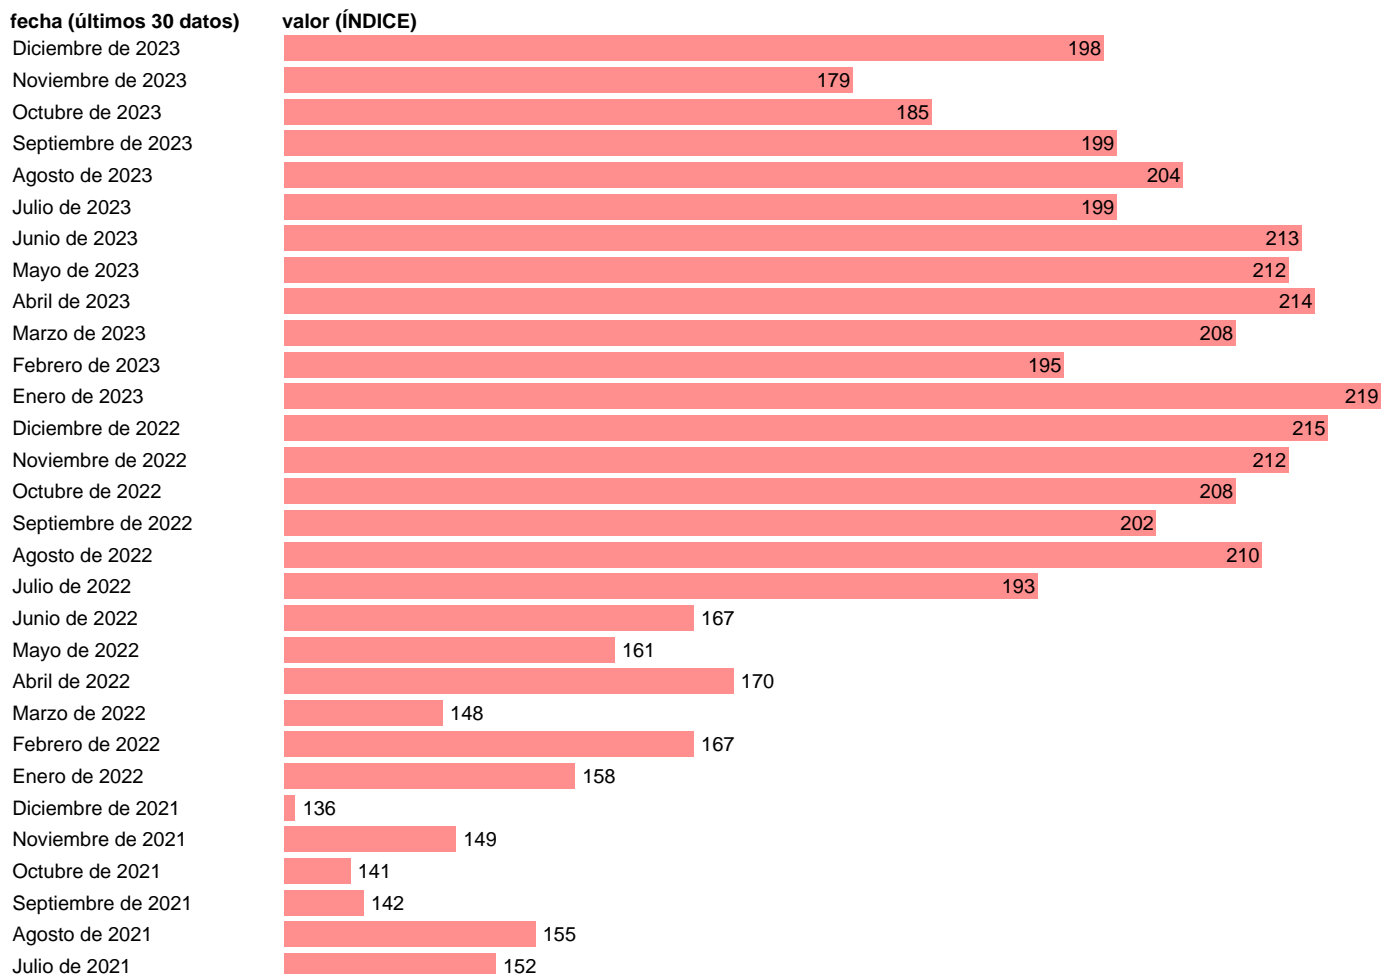

IVU. EXPORTACION. TIO. ARTICULOS DE PAPEL Y CARTON BIENES INTERMEDIOS

Estadística: [IVU. EXPORTACION. TIO. ARTICULOS DE PAPEL Y CARTON BIENES INTERMEDIOS](#)

Enlace permanente (Permalink): <https://tematicas.org/M1/551243/>

Notas: **Índices de valor unitario** (metodología disponible en <https://portal.mineco.gob.es/es-es/economiaayempresa/EconomialInformesMacro>). TIO: TABLAS INPUT-OUTPUT.

Fuente: **ELABORACIÓN PROPIA.**

Frecuencia: **Mensual.**

Unidades: **ÍNDICE.**

Datos disponibles desde **Enero de 2000** hasta **Diciembre de 2023**.

Valor más alto alcanzado en Enero de 2023: **219**.

Valor más bajo alcanzado en Septiembre de 2010: **83**.

[Pulse aquí](#) para acceder a los datos completos actualizados y a la representación gráfica estadística.