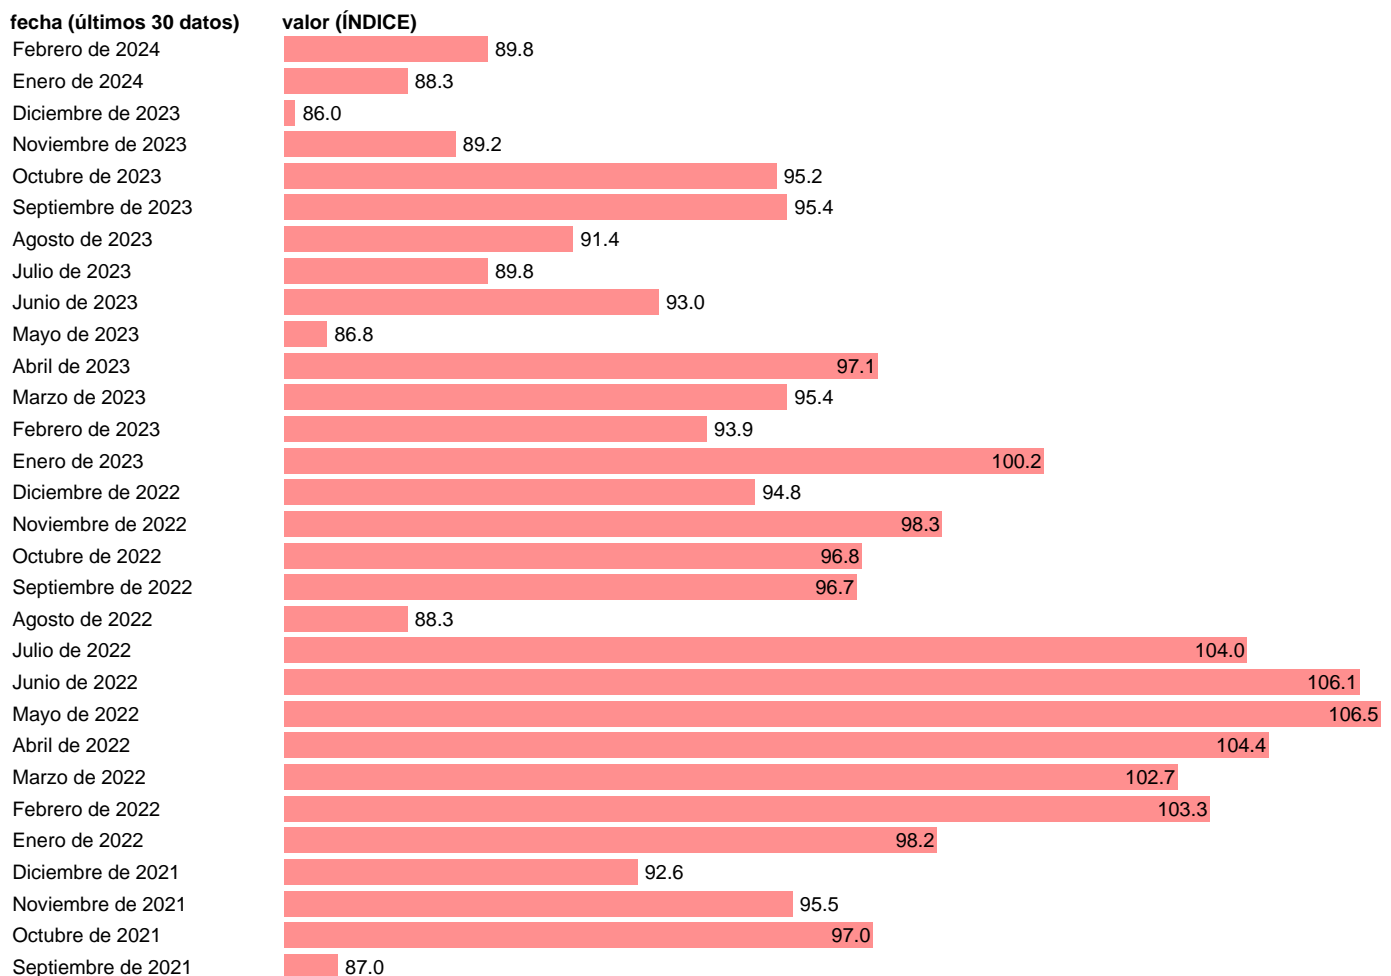

Notas: **Índices de valor unitario** (metodología disponible en <https://portal.mineco.gob.es/es-es/economiaayempresa/EconomialInformesMacro>). CPA: CLASIFICACION DE PRODUCTOS POR ACTIVIDADES.

Fuente: **ELABORACIÓN PROPIA.**

Frecuencia: **Mensual.**

Unidades: **ÍNDICE.**

Datos disponibles desde **Enero de 2005** hasta **Febrero de 2024**.

Valor más alto alcanzado en Mayo de 2022: **106.5**.

Valor más bajo alcanzado en Mayo de 2016: **61.4**.

[Pulse aquí](#) para acceder a los datos completos actualizados y a la representación gráfica estadística.