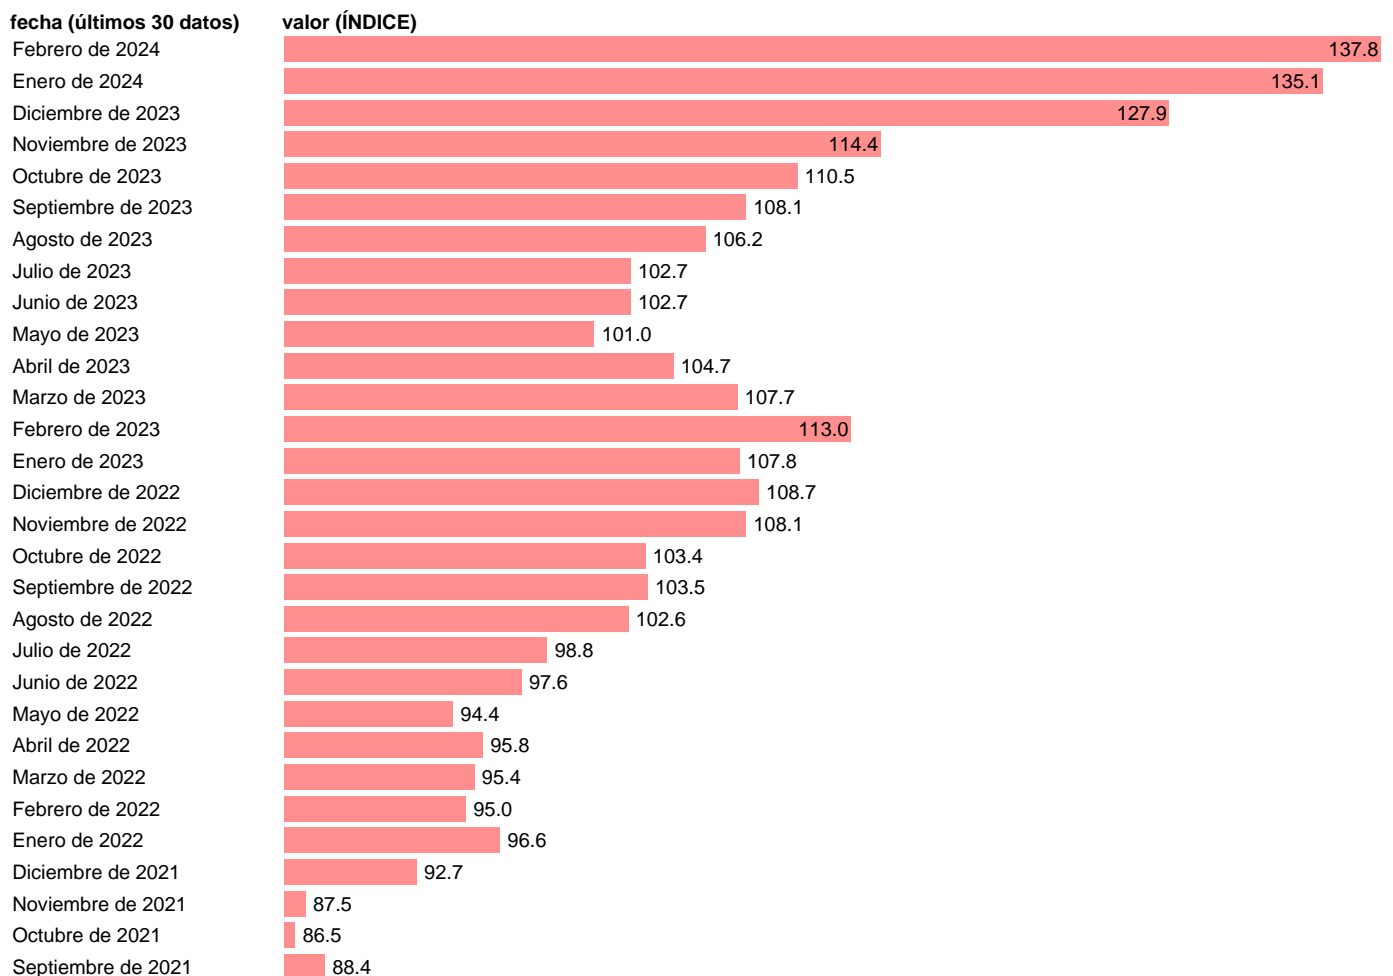

Fuente: **ELABORACIÓN PROPIA.**

Frecuencia: **Mensual.**

Unidades: **ÍNDICE.**

Datos disponibles desde **Enero de 2005** hasta **Febrero de 2024**.

Valor más alto alcanzado en Febrero de 2024: **137.8**.

Valor más bajo alcanzado en Mayo de 2007: **56.1**.

[Pulse aquí](#) para acceder a los datos completos actualizados y a la representación gráfica estadística.