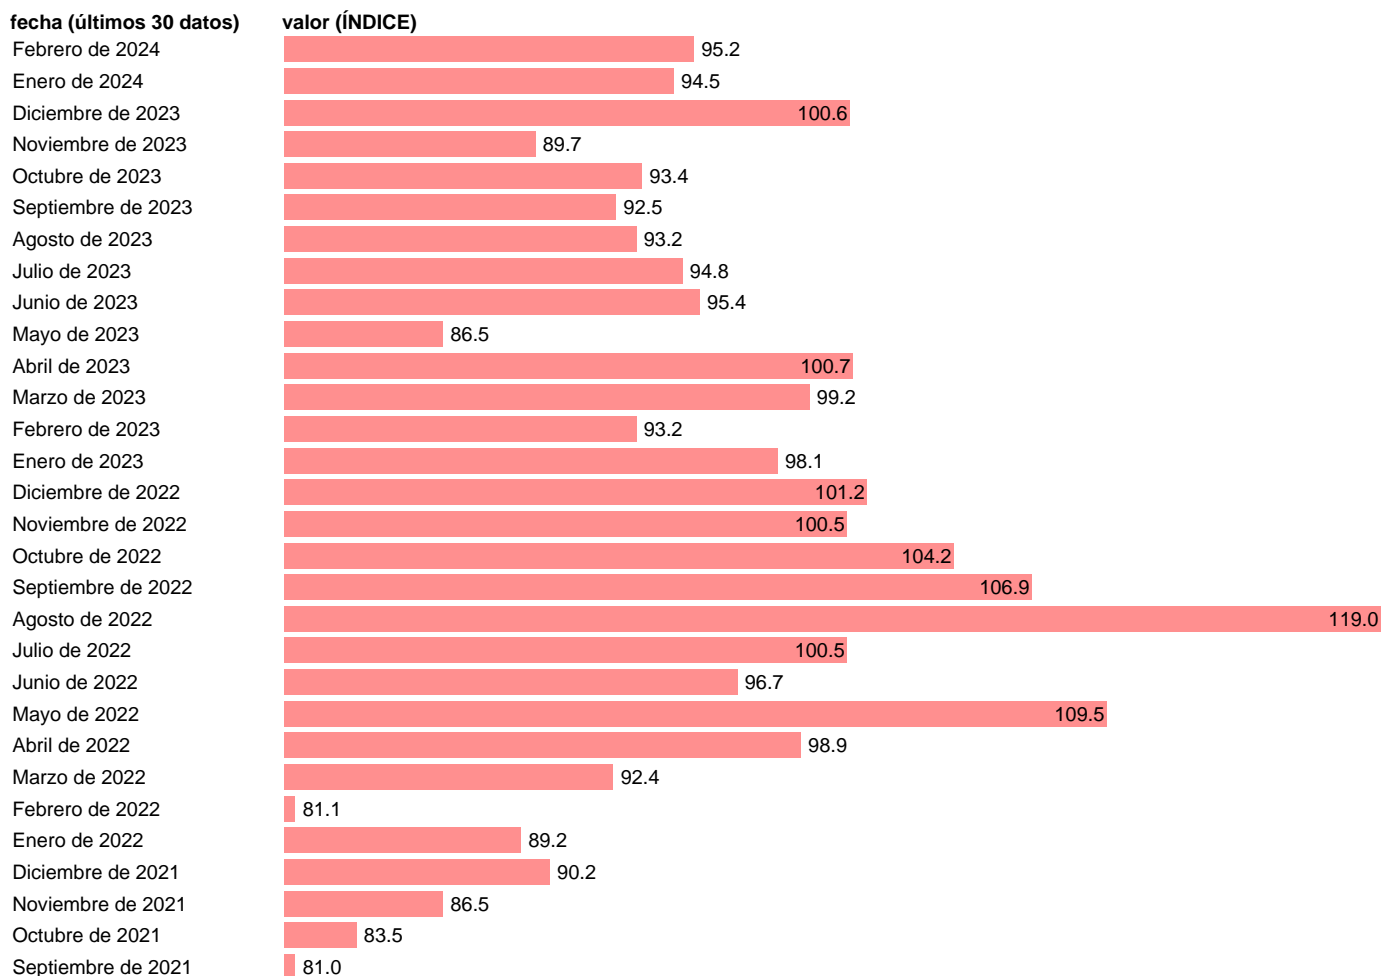

Fuente: **ELABORACIÓN PROPIA.**

Frecuencia: **Mensual.**

Unidades: **ÍNDICE.**

Datos disponibles desde **Enero de 2000** hasta **Febrero de 2024**.

Valor más alto alcanzado en Agosto de 2022: **119**.

Valor más bajo alcanzado en Octubre de 2009: **52.1**.

[Pulse aquí](#) para acceder a los datos completos actualizados y a la representación gráfica estadística.