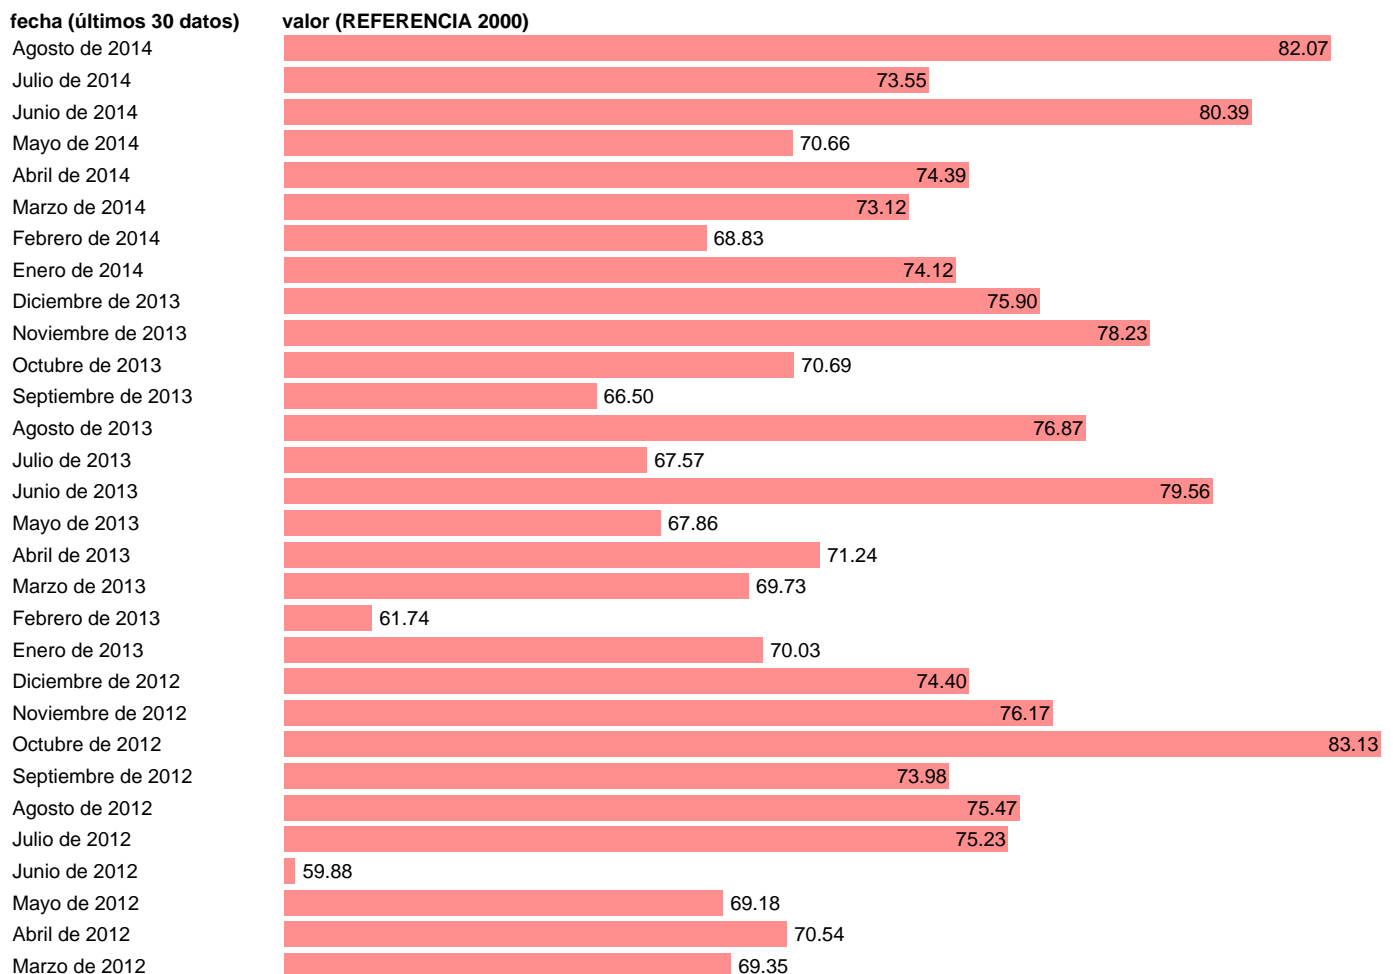

Notas: **CNPA: CLASIFICACIÓN NACIONAL DE PRODUCTOS ORDENADA POR ACTIVIDADES 1996. INDICE DE VALOR UNITARIO. PAASCHE ENCADENADO. ACTUALIZA: SGAM (ÁREA DE SECTOR EXTERIOR).**

Fuente: **SGACPE.**

Frecuencia: **Mensual.**

Unidades: **REFERENCIA 2000.**

Datos disponibles desde **Enero de 2000** hasta **Agosto de 2014**.

Valor más alto alcanzado en Abril de 2001: **124.55**.

Valor más bajo alcanzado en Marzo de 2011: **52.65**.