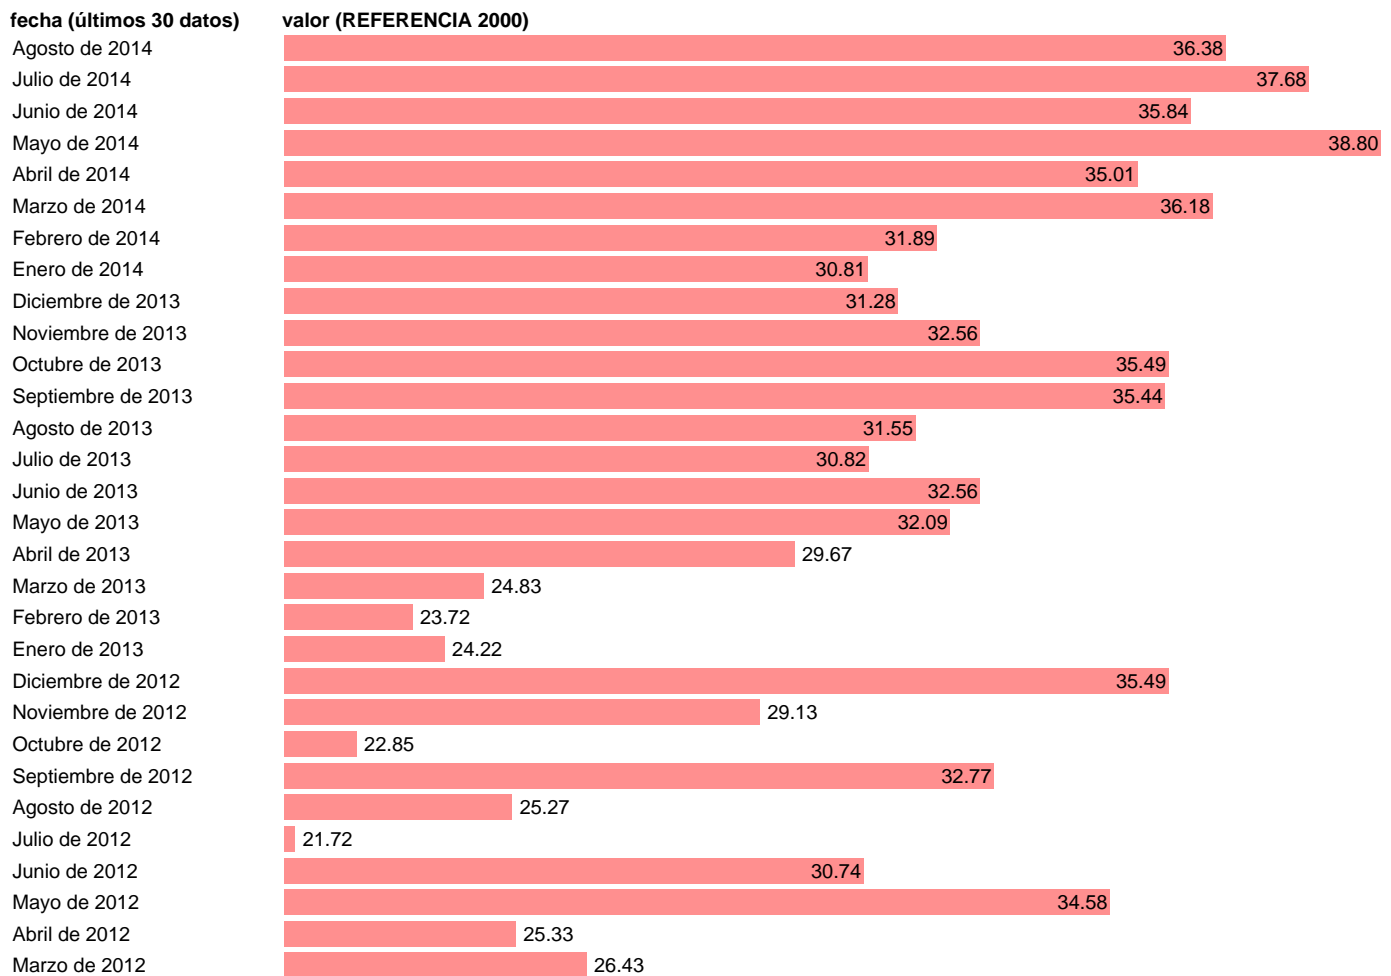

Notas: CNPA: CLASIFICACIÓN NACIONAL DE PRODUCTOS ORDENADA POR ACTIVIDADES 1996. INDICE DE VALOR UNITARIO. PAASCHE ENCADENADO. ACTUALIZA: SGAM (ÁREA DE SECTOR EXTERIOR).

Fuente: **SGACPE.**

Frecuencia: **Mensual.**

Unidades: **REFERENCIA 2000.**

Datos disponibles desde **Enero de 2000** hasta **Agosto de 2014**.

Valor más alto alcanzado en Enero de 2001: **127.77**.

Valor más bajo alcanzado en Julio de 2012: **21.72**.