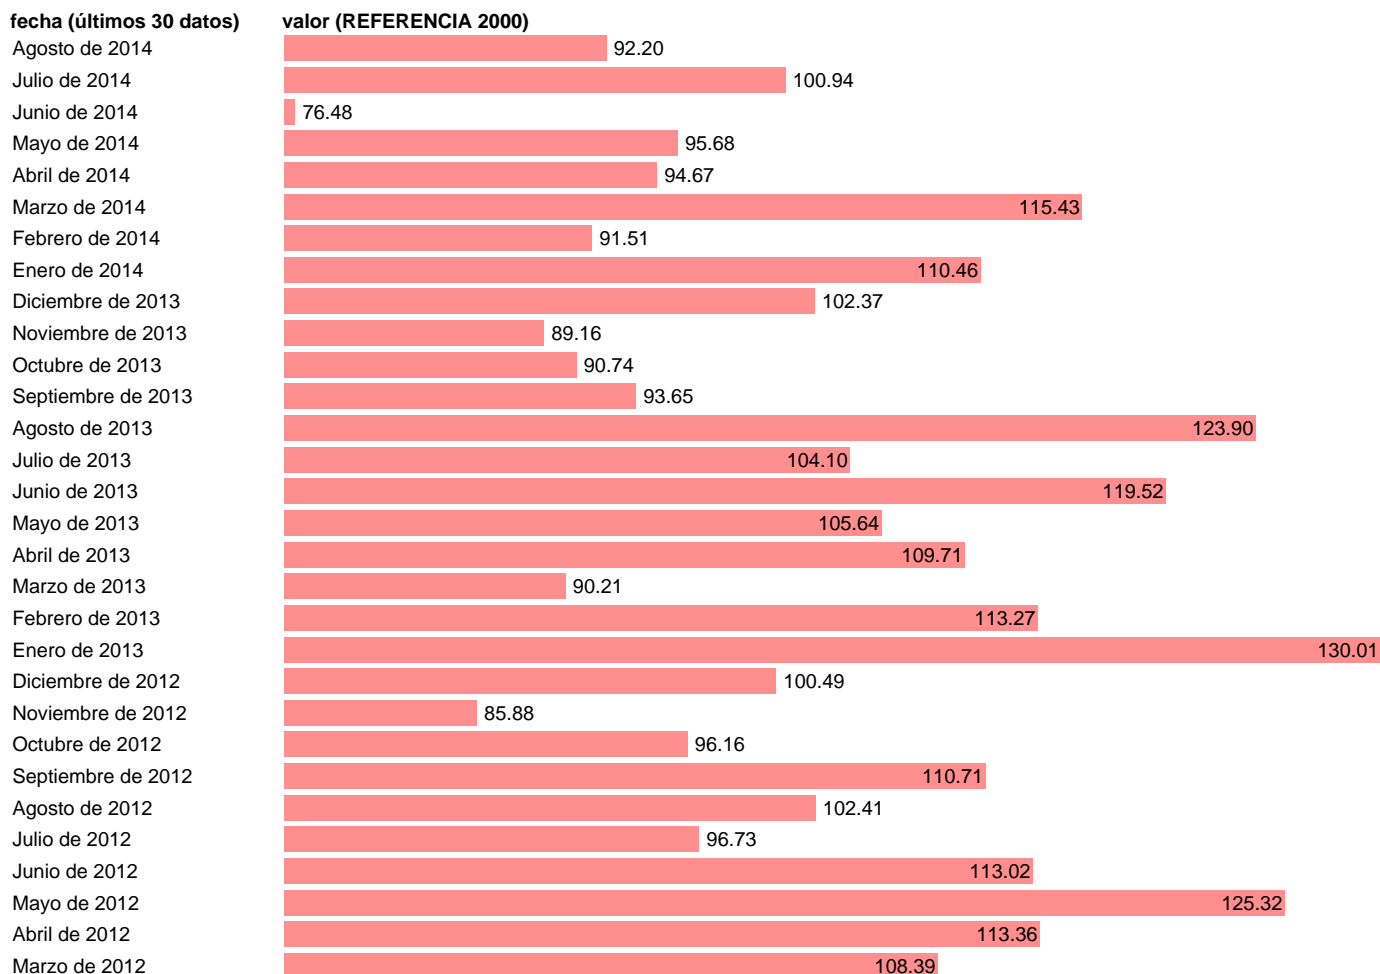

IVU EXPORT CNPA GRUPO 286 (CUCHILLERÍA, CUBERTERÍA, HERRAM. Y FERRETERÍA)

Estadística: [IVU EXPORT CNPA GRUPO 286 \(CUCHILLERÍA, CUBERTERÍA, HERRAM. Y FERRETERÍA\)](#)

Enlace permanente (Permalink): <https://tematicas.org/M1/551cpa286/>

Notas: **CNPA: CLASIFICACIÓN NACIONAL DE PRODUCTOS ORDENADA POR ACTIVIDADES 1996. INDICE DE VALOR UNITARIO. PAASCHE ENCADENADO. ACTUALIZA: SGAM (ÁREA DE SECTOR EXTERIOR).**

Fuente: **SGACPE.**

Frecuencia: **Mensual.**

Unidades: **REFERENCIA 2000.**

Datos disponibles desde **Enero de 2000** hasta **Agosto de 2014**.

Valor más alto alcanzado en Julio de 2006: **132.6**.

Valor más bajo alcanzado en Junio de 2014: **76.48**.