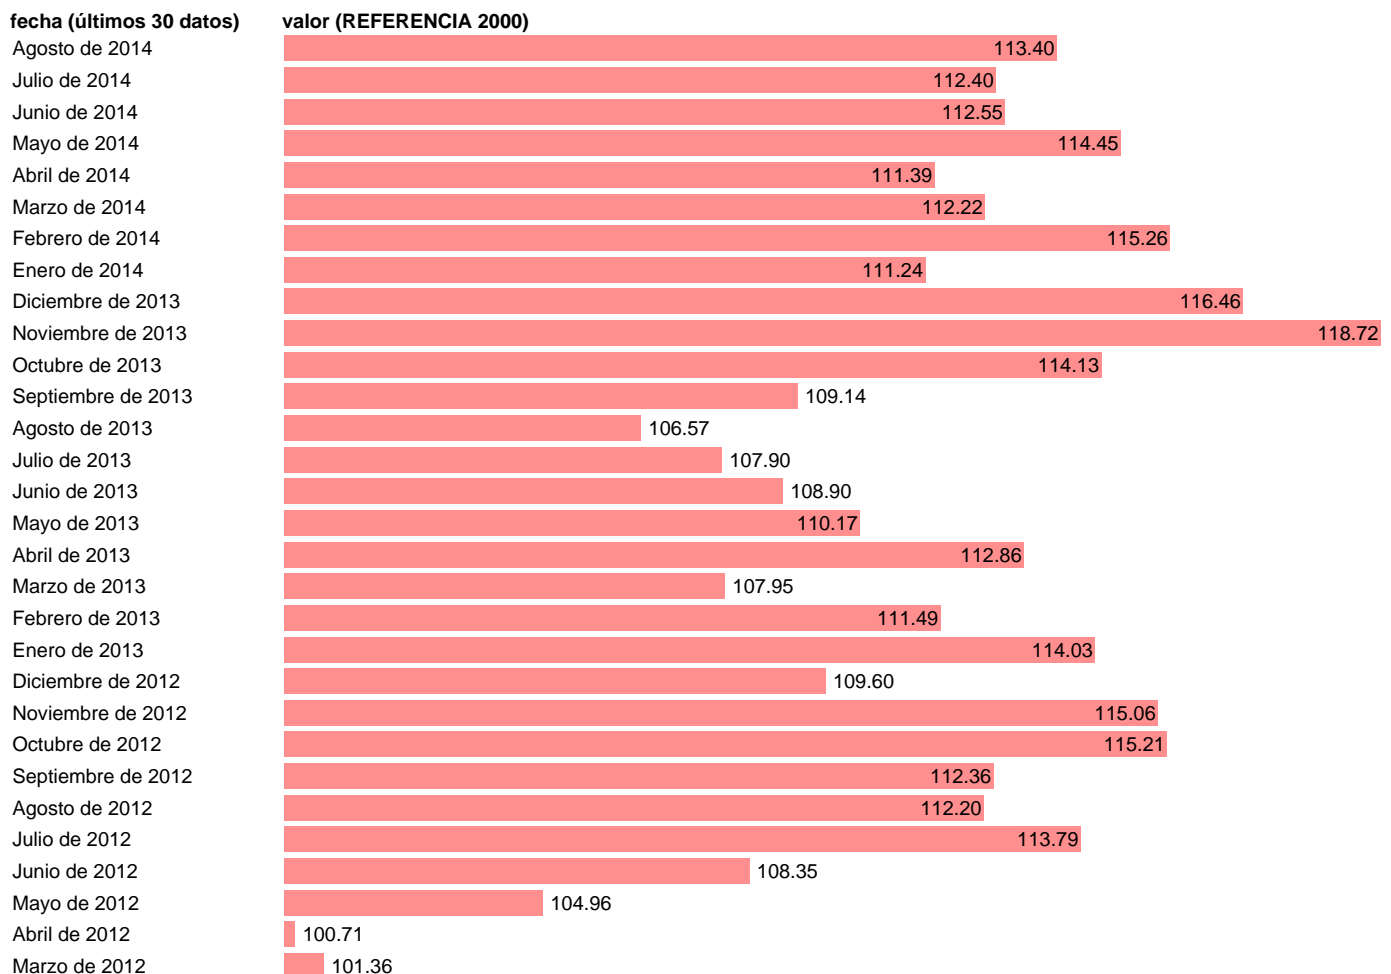

Notas: **CNPA: CLASIFICACIÓN NACIONAL DE PRODUCTOS ORDENADA POR ACTIVIDADES 1996. INDICE DE VALOR UNITARIO. PAASCHE ENCADENADO. ACTUALIZA: SGAM (ÁREA DE SECTOR EXTERIOR).**

Fuente: **SGACPE.**

Frecuencia: **Mensual.**

Unidades: **REFERENCIA 2000.**

Datos disponibles desde **Enero de 2000** hasta **Agosto de 2014**.

Valor más alto alcanzado en Noviembre de 2013: **118.72**.

Valor más bajo alcanzado en Julio de 2004: **88.76**.