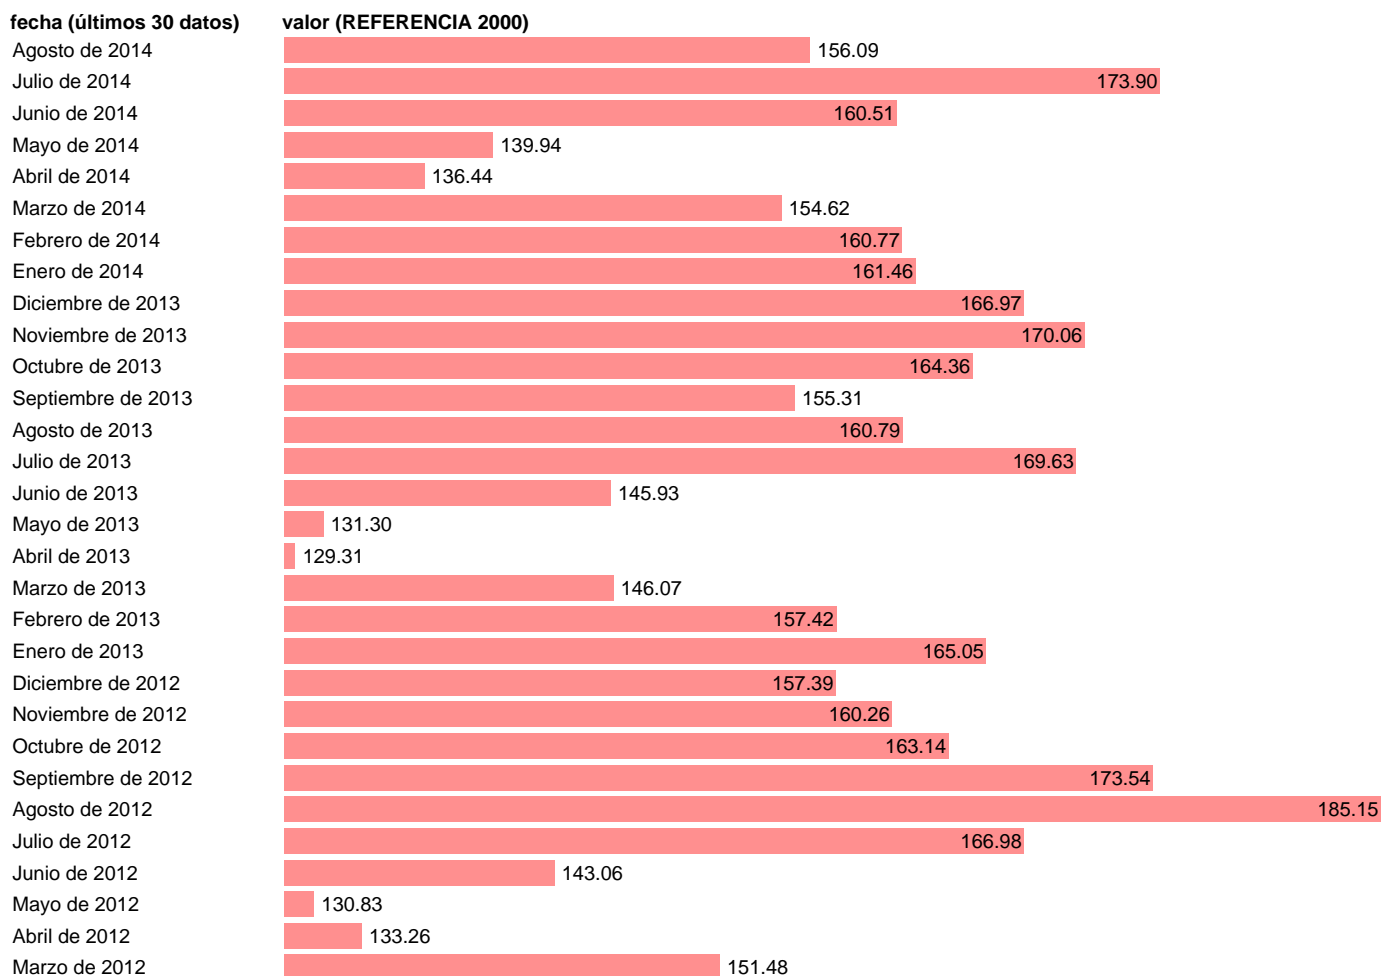

IVU EXPORT CNPA GRUPO 193 (CALZADO)

Estadística: [IVU EXPORT CNPA GRUPO 193 \(CALZADO\)](#)

Enlace permanente (Permalink): <https://tematicas.org/M1/551cpa193/>

Notas: **CNPA: CLASIFICACIÓN NACIONAL DE PRODUCTOS ORDENADA POR ACTIVIDADES 1996. INDICE DE VALOR UNITARIO. PAASCHE ENCADENADO. ACTUALIZA: SGAM (ÁREA DE SECTOR EXTERIOR).**

Fuente: **SGACPE.**

Frecuencia: **Mensual.**

Unidades: **REFERENCIA 2000.**

Datos disponibles desde **Enero de 2000** hasta **Agosto de 2014**.

Valor más alto alcanzado en Agosto de 2012: **185.15**.

Valor más bajo alcanzado en Mayo de 2000: **85.74**.

[Pulse aquí](#) para acceder a los datos completos actualizados y a la representación gráfica estadística.