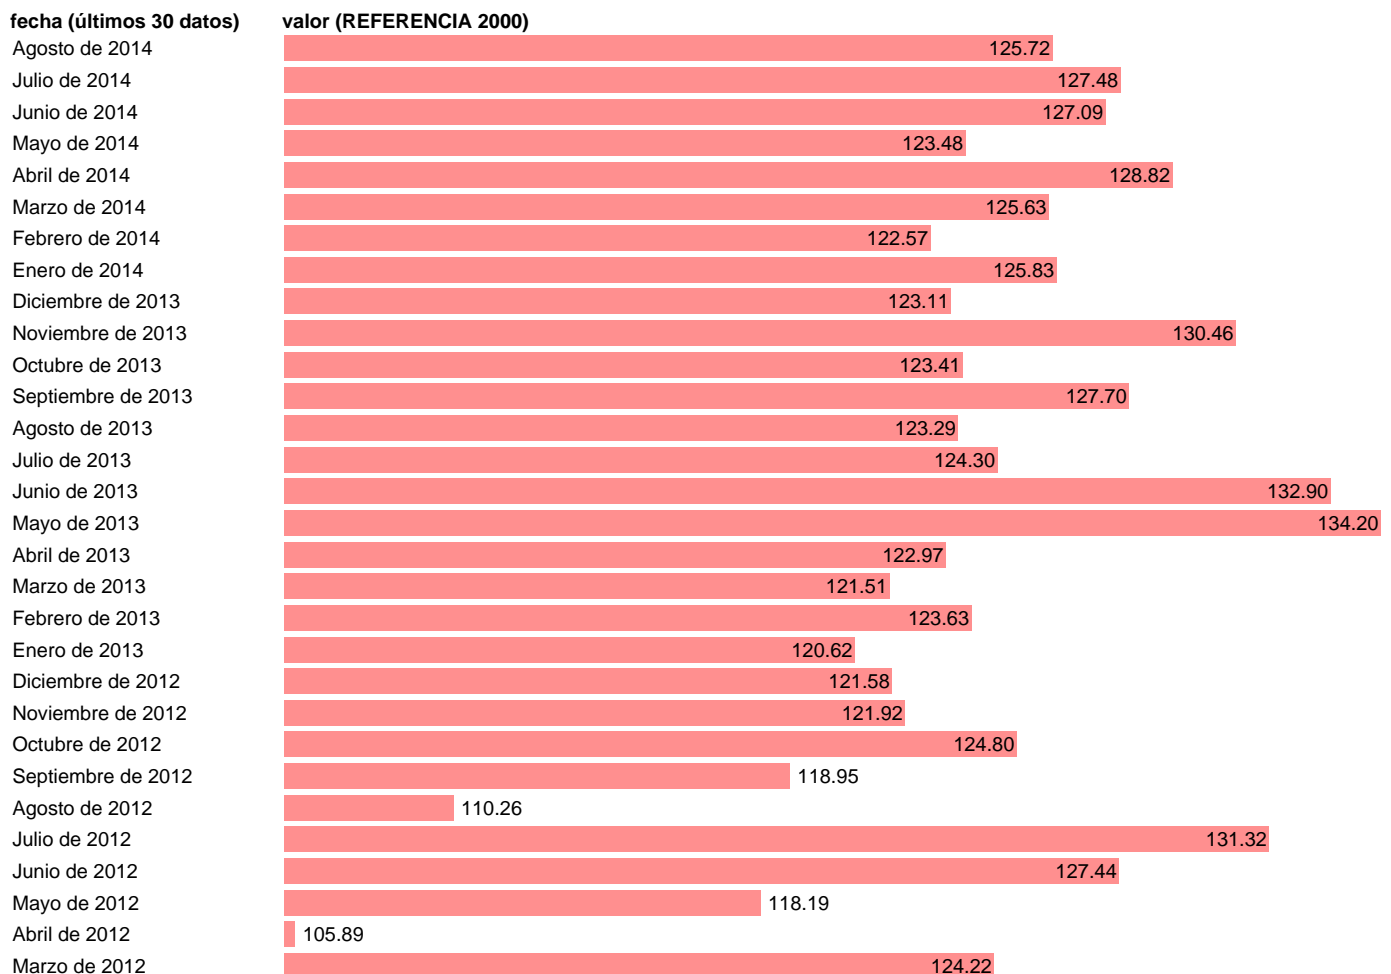

Notas: **CNPA: CLASIFICACIÓN NACIONAL DE PRODUCTOS ORDENADA POR ACTIVIDADES 1996. INDICE DE VALOR UNITARIO. PAASCHE ENCADENADO. ACTUALIZA: SGAM (ÁREA DE SECTOR EXTERIOR).**

Fuente: **SGACPE.**

Frecuencia: **Mensual.**

Unidades: **REFERENCIA 2000.**

Datos disponibles desde **Enero de 2000** hasta **Agosto de 2014**.

Valor más alto alcanzado en Mayo de 2013: **134.2**.

Valor más bajo alcanzado en Abril de 2000: **97.2**.