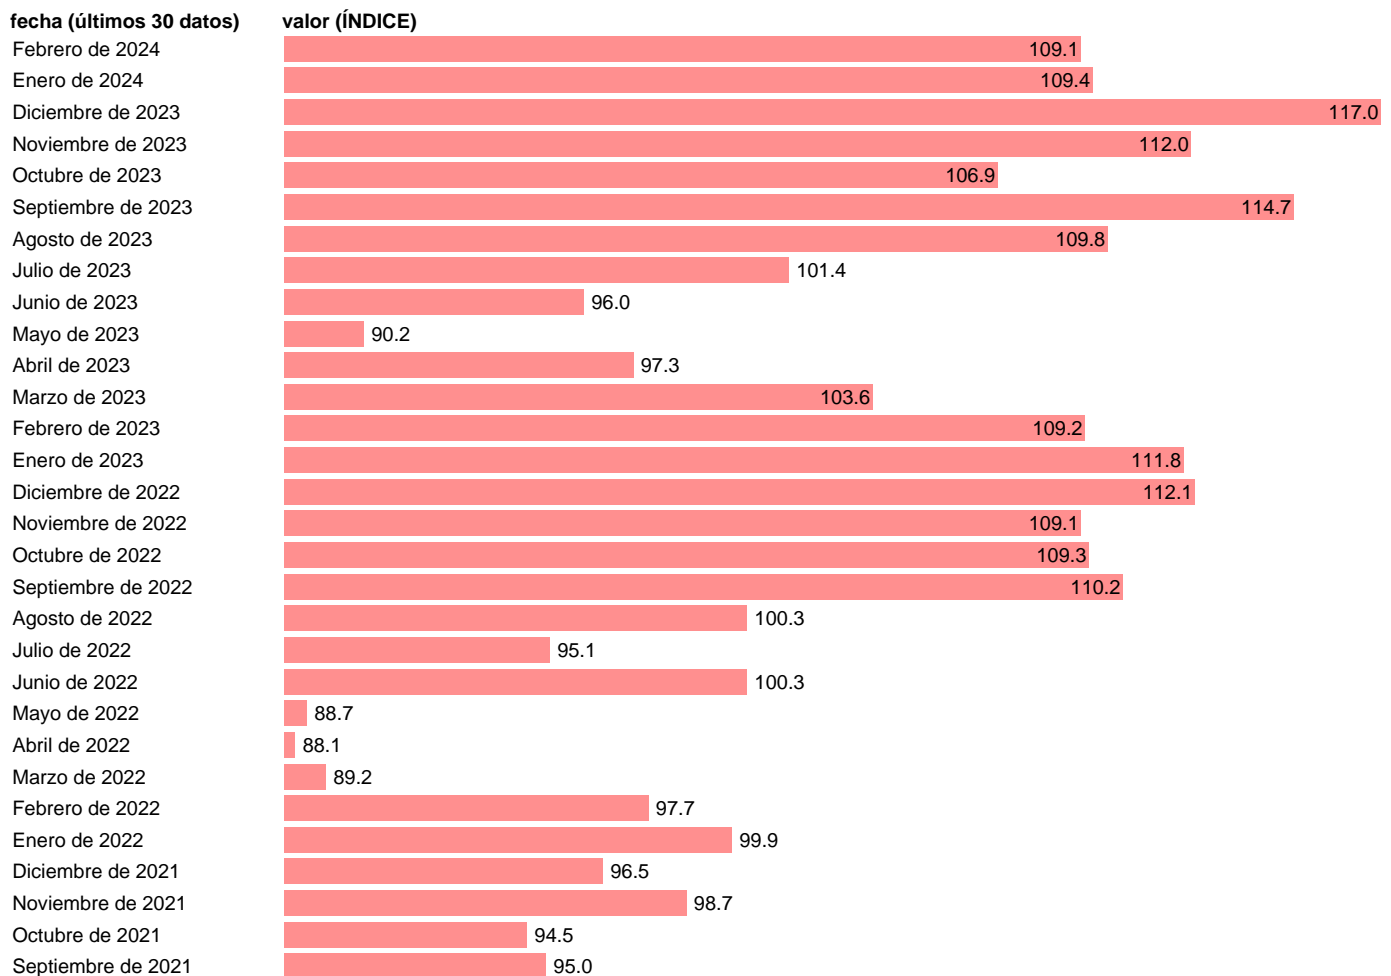

Fuente: **ELABORACIÓN PROPIA.**

Frecuencia: **Mensual.**

Unidades: **ÍNDICE.**

Datos disponibles desde **Enero de 2000** hasta **Febrero de 2024**.

Valor más alto alcanzado en Diciembre de 2023: **117**.

Valor más bajo alcanzado en Mayo de 2000: **46.5**.

[Pulse aquí](#) para acceder a los datos completos actualizados y a la representación gráfica estadística.