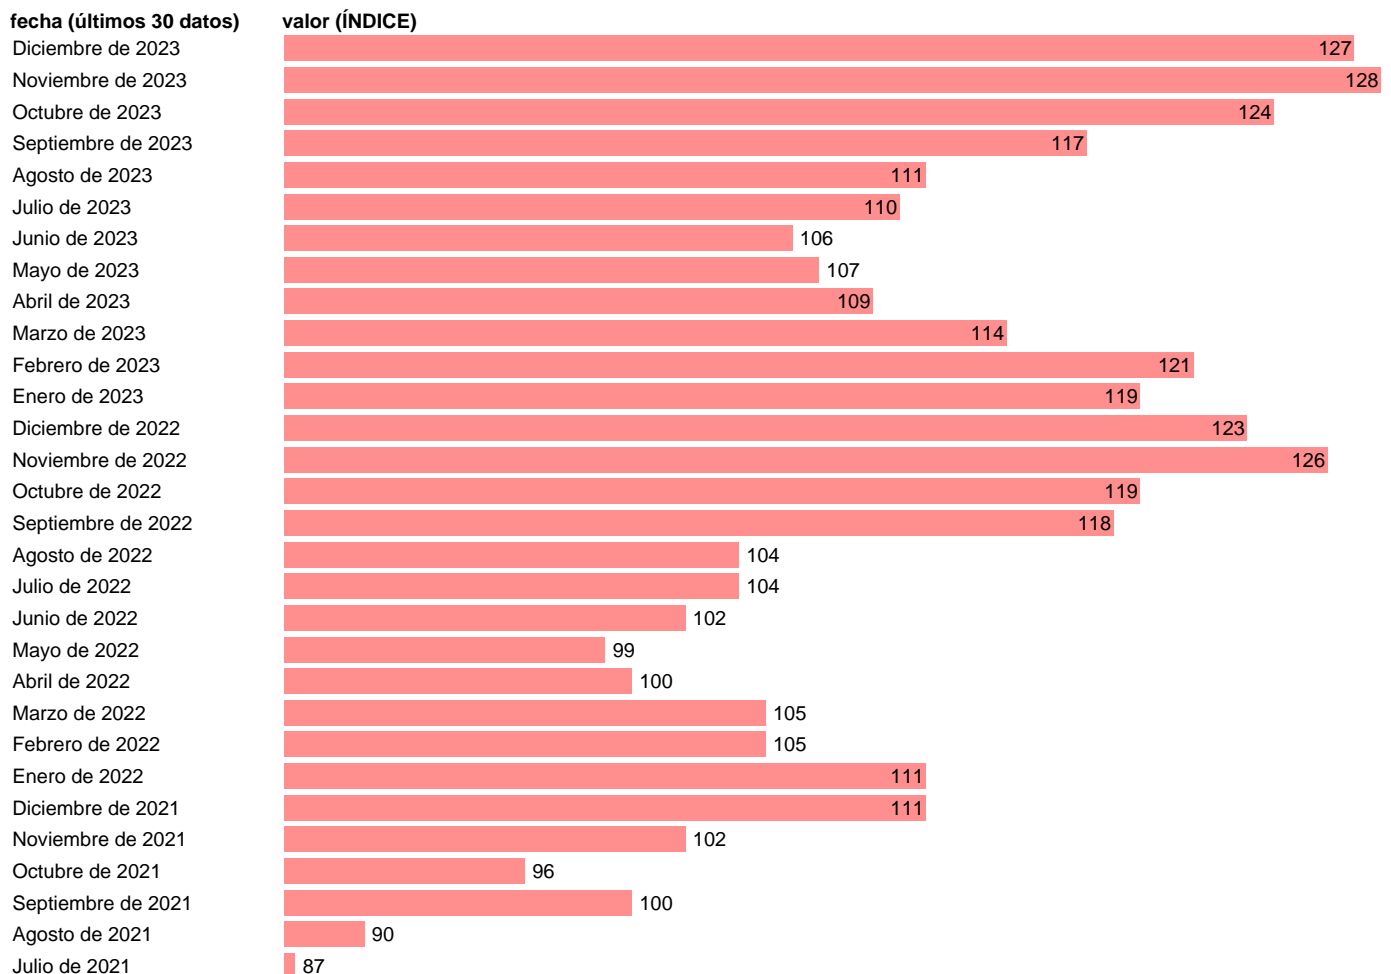

IVU. EXPORTACION. TIO. PRENDAS DE VESTIR BIENES CONSUMO

Estadística: [IVU. EXPORTACION. TIO. PRENDAS DE VESTIR BIENES CONSUMO](#)

Enlace permanente (Permalink): <https://tematicas.org/M1/551201/>

Notas: **Índices de valor unitario** (metodología disponible en <https://portal.mineco.gob.es/es-es/economiaayempresa/EconomiaInformesMacro>). TIO: TABLAS INPUT-OUTPUT.

Fuente: **ELABORACIÓN PROPIA.**
Frecuencia: **Mensual.**
Unidades: **ÍNDICE.**

Datos disponibles desde **Enero de 2000** hasta **Diciembre de 2023**.
Valor más alto alcanzado en Septiembre de 2000: **148**.
Valor más bajo alcanzado en Mayo de 2008: **70**.

[Pulse aquí](#) para acceder a los datos completos actualizados y a la representación gráfica estadística.