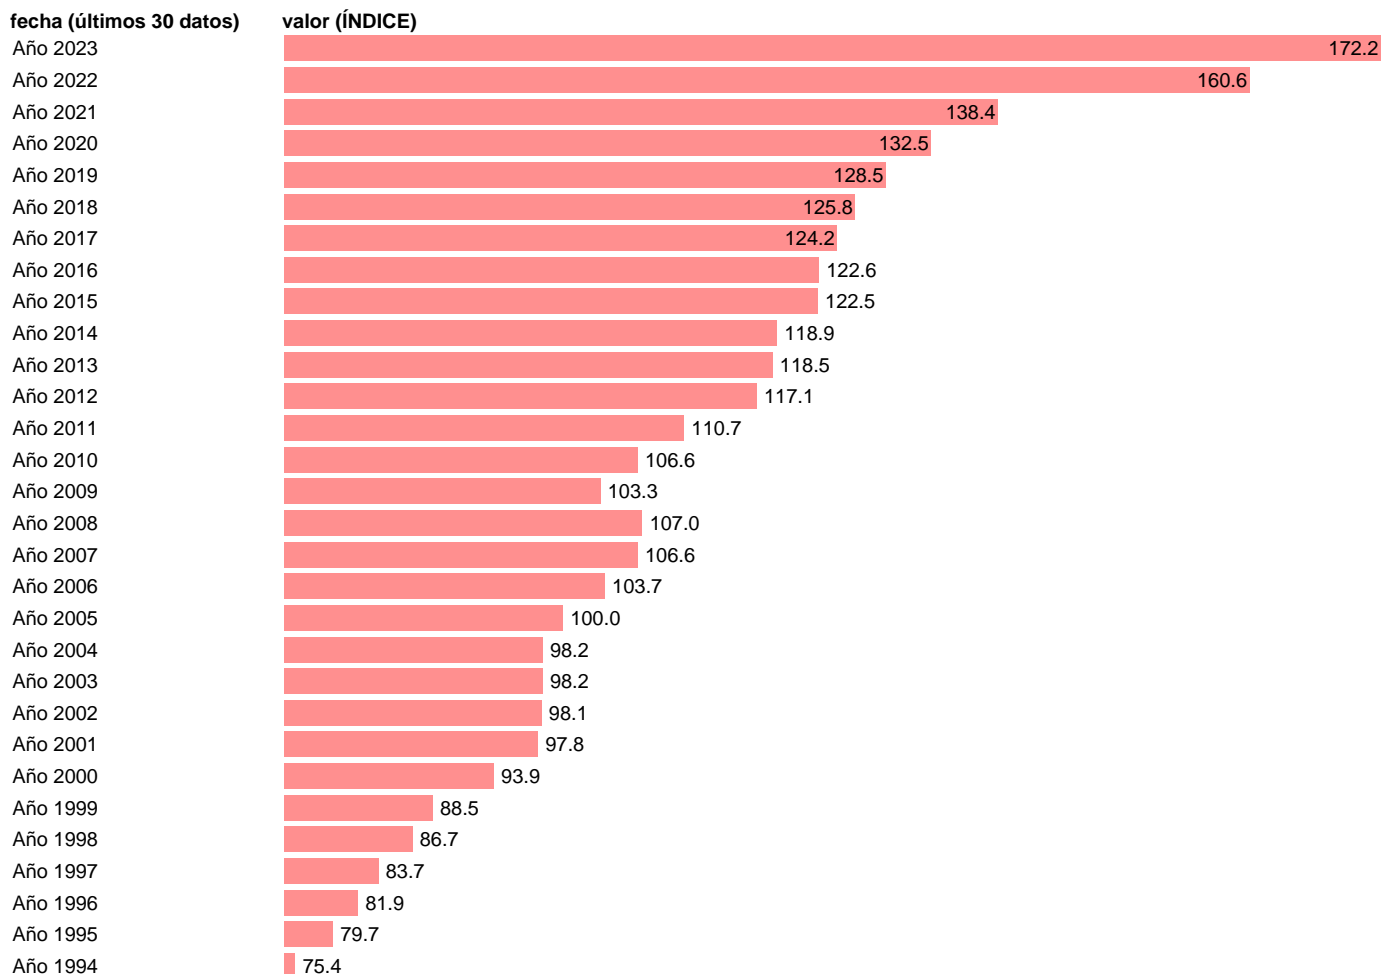

IVU. EXPORTACION. GU. BIENES. CONSUMO. TOTAL. ANUALES

Estadística: [IVU. EXPORTACION. GU. BIENES. CONSUMO. TOTAL. ANUALES](#)

Enlace permanente (Permalink): <https://tematicas.org/M1/551r60a/>

Notas: **Índices de valor unitario** (metodología disponible en <https://portal.mineco.gob.es/es-es/economiaayempresa/EconomialInformesMacro>). GU: GRUPOS DE UTILIZACIÓN.

Fuente: **ELABORACIÓN PROPIA.**

Frecuencia: **Anual.**

Unidades: **ÍNDICE.**

Datos disponibles desde **Año 1981** hasta **Año 2023**.

Valor más alto alcanzado en Año 2023: **172.2**.

Valor más bajo alcanzado en Año 1981: **32.1**.

[Pulse aquí](#) para acceder a los datos completos actualizados y a la representación gráfica estadística.