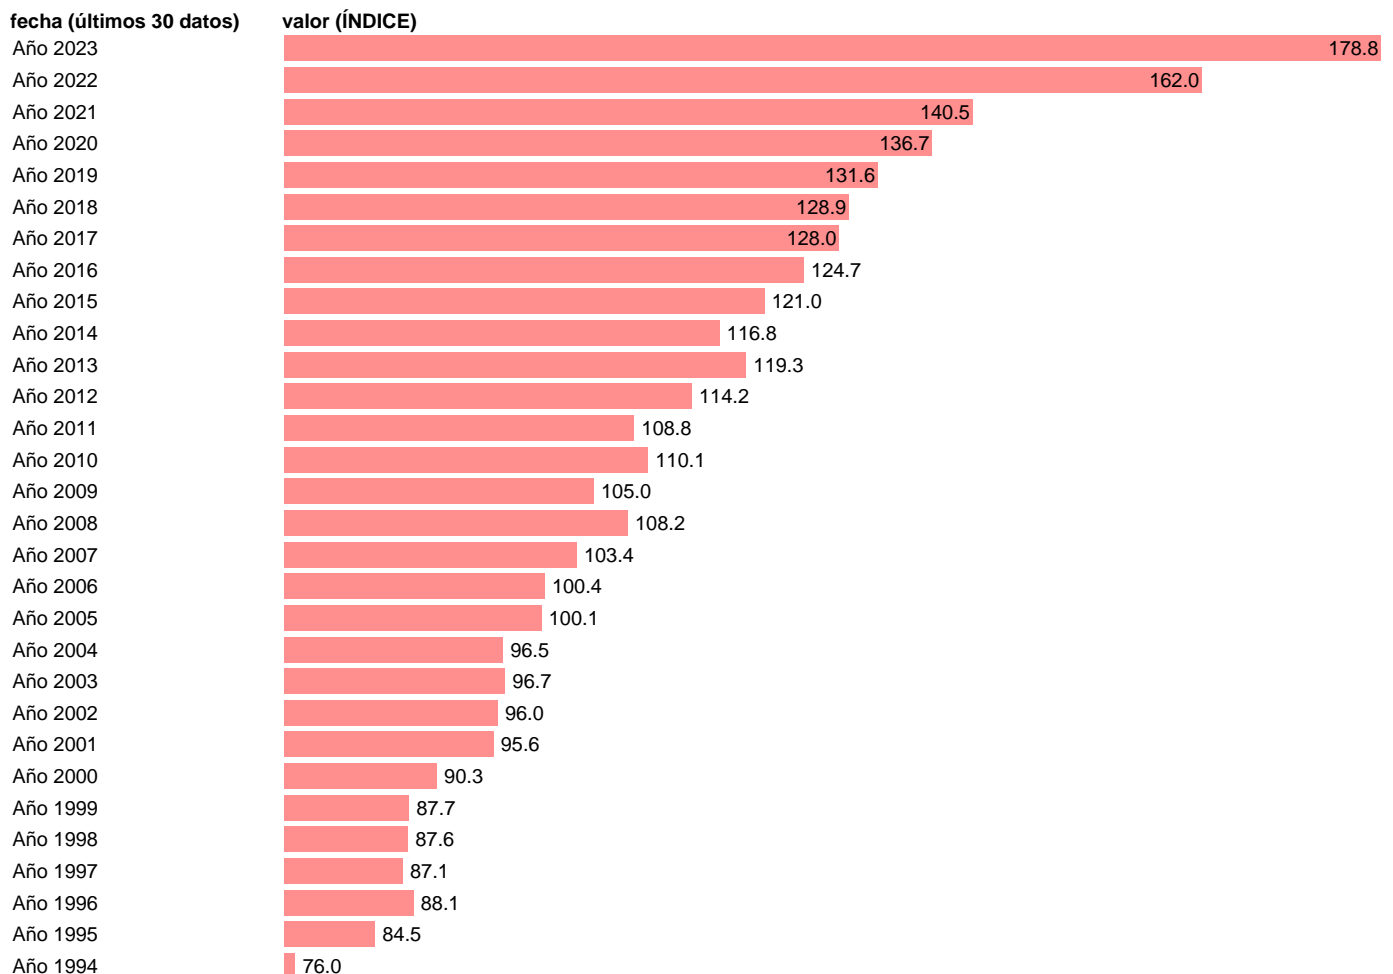

## IVU. EXPORTACION. GU. BIENES. CONSUMO. ALIMENTICIO. ANUALES

Estadística: [IVU. EXPORTACION. GU. BIENES. CONSUMO. ALIMENTICIO. ANUALES](#)

Enlace permanente (Permalink): <https://tematicas.org/M1/551r61a/>

Notas: **Índices de valor unitario** (metodología disponible en <https://portal.mineco.gob.es/es-es/economiaayempresa/EconomialInformesMacro>). GU: GRUPOS DE UTILIZACIÓN.

Fuente: **ELABORACIÓN PROPIA.**

Frecuencia: **Anual.**

Unidades: **ÍNDICE.**

Datos disponibles desde **Año 1981** hasta **Año 2023**.

Valor más alto alcanzado en Año 2023: **178.8**.

Valor más bajo alcanzado en Año 1981: **35.9**.

[Pulse aquí](#) para acceder a los datos completos actualizados y a la representación gráfica estadística.