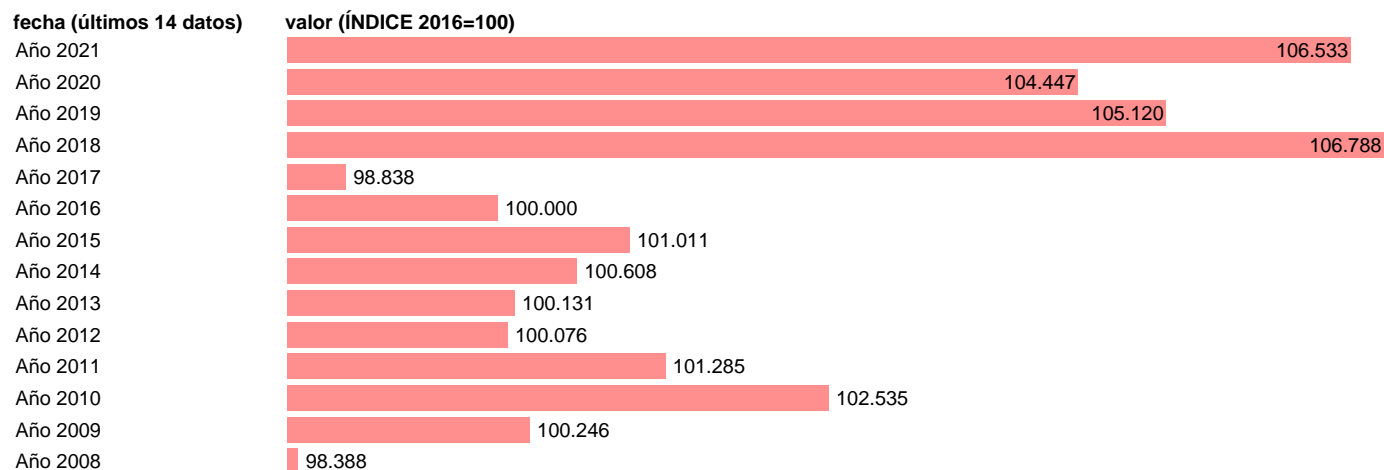

IPT. TRANSPORTE Y ALMACENAMIENTO

Estadística: [IPT. TRANSPORTE Y ALMACENAMIENTO](#)

Enlace permanente (Permalink): <https://tematicas.org/M1/466807/>

Notas: **ACTUALIZA: ÁREA DE MERCADO LABORAL.**

Fuente: **INE.**

Frecuencia: **Anual.**

Unidades: **ÍNDICE 2016=100.**

Datos disponibles desde **Año 2008** hasta **Año 2021**.

Valor más alto alcanzado en Año 2018: **106.788**.

Valor más bajo alcanzado en Año 2008: **98.388**.