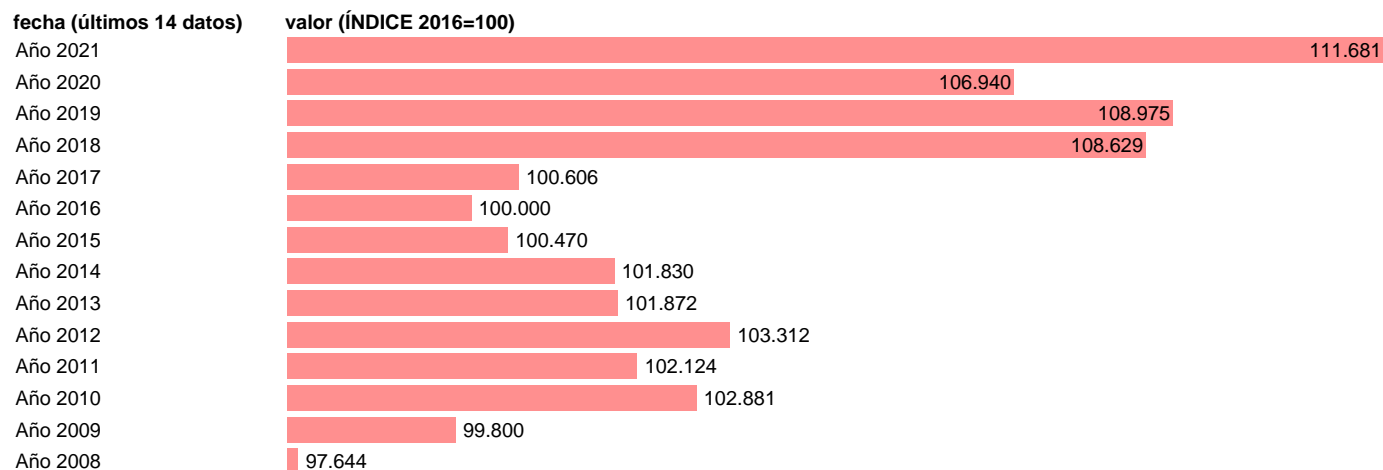

IPT. OTROS SERVICIOS

Estadística: [IPT. OTROS SERVICIOS](#)

Enlace permanente (Permalink): <https://tematicas.org/M1/466818/>

Notas: **ACTUALIZA: ÁREA DE MERCADO LABORAL.**

Fuente: **INE.**

Frecuencia: **Anual.**

Unidades: **ÍNDICE 2016=100.**

Datos disponibles desde **Año 2008** hasta **Año 2021**.

Valor más alto alcanzado en Año 2021: **111.681**.

Valor más bajo alcanzado en Año 2008: **97.644**.

[Pulse aquí](#) para acceder a los datos completos actualizados y a la representación gráfica estadística.