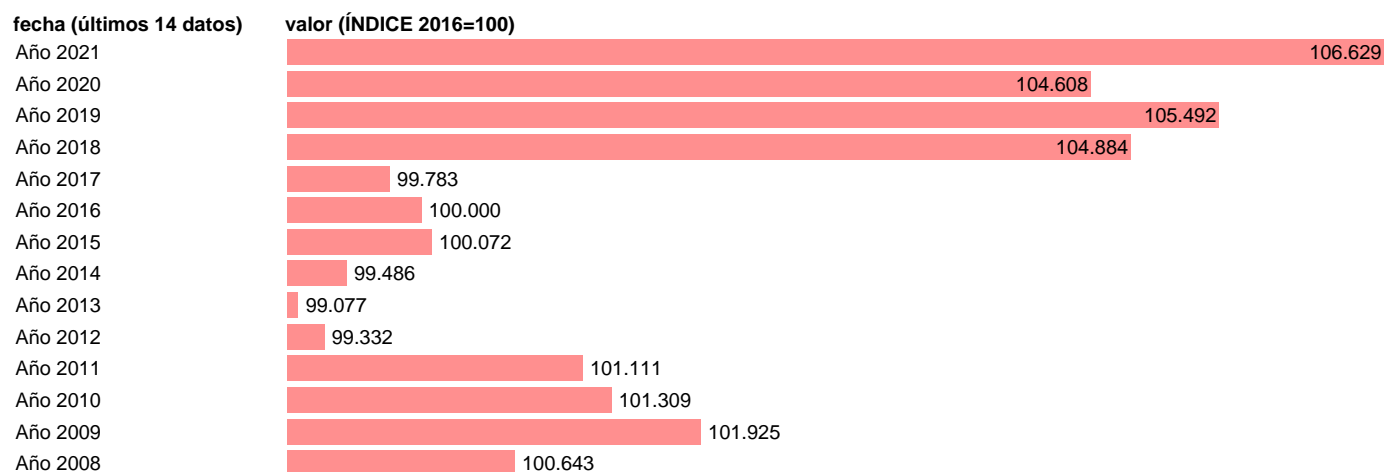

IPT. CONTRATO INDEFINIDO

Estadística: [IPT. CONTRATO INDEFINIDO](#)

Enlace permanente (Permalink): <https://tematicas.org/M1/466822/>

Notas: **ACTUALIZA: ÁREA DE MERCADO LABORAL.**

Fuente: **INE.**

Frecuencia: **Anual.**

Unidades: **ÍNDICE 2016=100.**

Datos disponibles desde **Año 2008** hasta **Año 2021**.

Valor más alto alcanzado en Año 2021: **106.629**.

Valor más bajo alcanzado en Año 2013: **99.077**.

[Pulse aquí](#) para acceder a los datos completos actualizados y a la representación gráfica estadística.