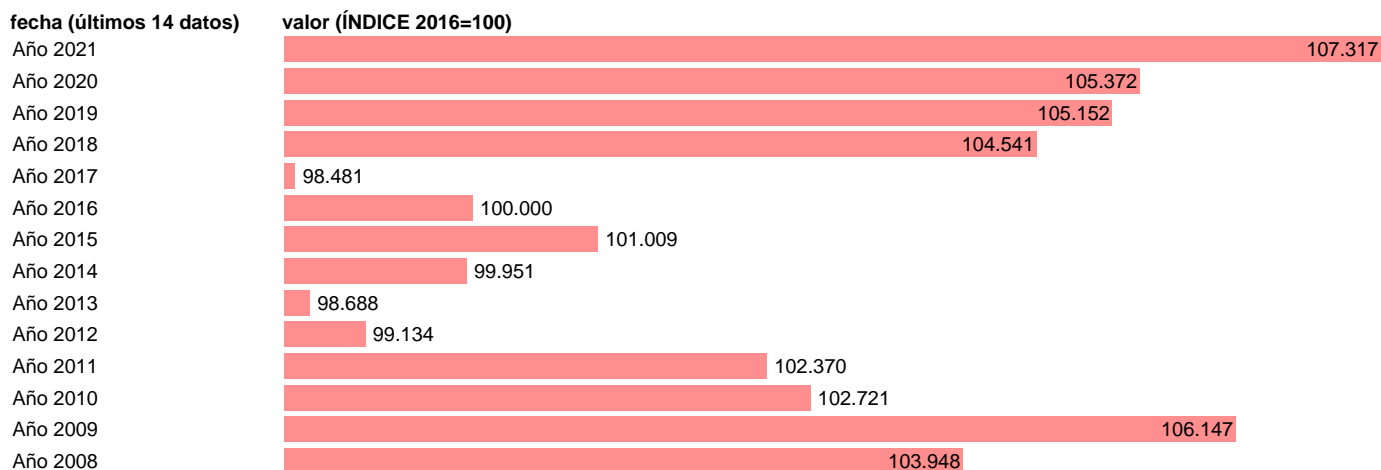

## IPT. ACTIVIDADES PROFESIONALES, CIENTÍFICAS Y TÉCNICAS

Estadística: [IPT. ACTIVIDADES PROFESIONALES, CIENTÍFICAS Y TÉCNICAS](#)

Enlace permanente (Permalink): <https://tematicas.org/M1/466812/>

Notas: **ACTUALIZA: ÁREA DE MERCADO LABORAL.**

Fuente: **INE.**

Frecuencia: **Anual.**

Unidades: **ÍNDICE 2016=100.**

Datos disponibles desde **Año 2008** hasta **Año 2021**.

Valor más alto alcanzado en Año 2021: **107.317**.

Valor más bajo alcanzado en Año 2017: **98.481**.

[Pulse aquí](#) para acceder a los datos completos actualizados y a la representación gráfica estadística.