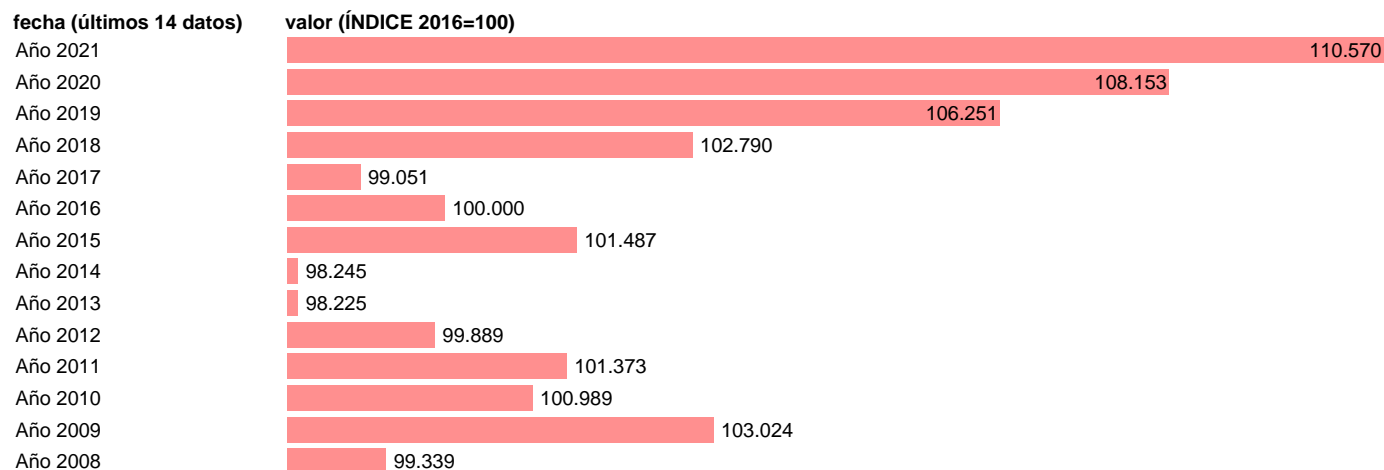

IPT. ACTIVIDADES INMOBILIARIAS

Estadística: [IPT. ACTIVIDADES INMOBILIARIAS](#)

Enlace permanente (Permalink): <https://tematicas.org/M1/466811/>

Notas: **ACTUALIZA: ÁREA DE MERCADO LABORAL.**

Fuente: **INE.**

Frecuencia: **Anual.**

Unidades: **ÍNDICE 2016=100.**

Datos disponibles desde **Año 2008** hasta **Año 2021**.

Valor más alto alcanzado en Año 2021: **110.57**.

Valor más bajo alcanzado en Año 2013: **98.225**.