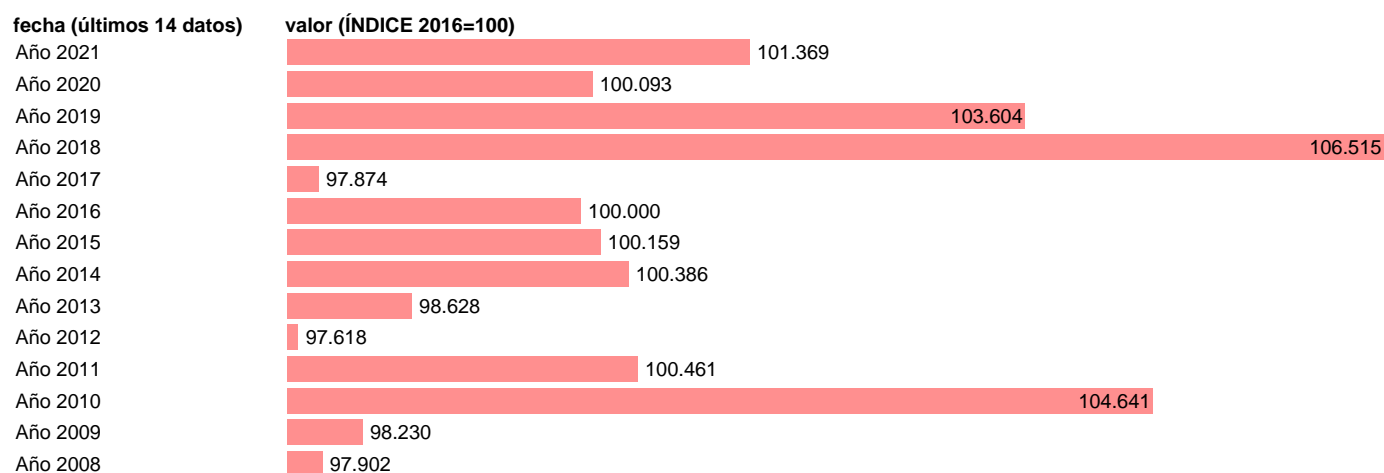

IPT. ACTIVIDADES ARTÍSTICAS, RECREATIVA Y DE ENTRETENIMIENTO

Estadística: [IPT. ACTIVIDADES ARTÍSTICAS, RECREATIVA Y DE ENTRETENIMIENTO](#)

Enlace permanente (Permalink): <https://tematicas.org/M1/466817/>

Notas: **ACTUALIZA: ÁREA DE MERCADO LABORAL.**

Fuente: **INE.**

Frecuencia: **Anual.**

Unidades: **ÍNDICE 2016=100.**

Datos disponibles desde **Año 2008** hasta **Año 2021**.

Valor más alto alcanzado en Año 2018: **106.515**.

Valor más bajo alcanzado en Año 2012: **97.618**.

[Pulse aquí](#) para acceder a los datos completos actualizados y a la representación gráfica estadística.