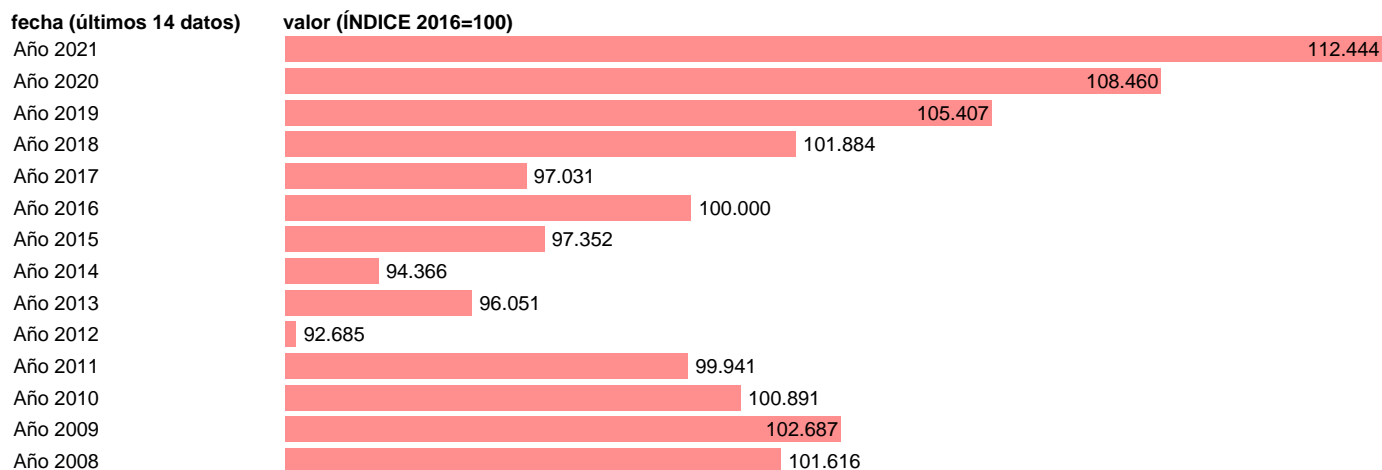

IPT. AAPP Y DEFENSA; SEGURIDAD SOCIAL OBLIGATORIA

Estadística: [IPT. AAPP Y DEFENSA; SEGURIDAD SOCIAL OBLIGATORIA](#)

Enlace permanente (Permalink): <https://tematicas.org/M1/466814/>

Notas: **ACTUALIZA: ÁREA DE MERCADO LABORAL.**

Fuente: **INE.**

Frecuencia: **Anual.**

Unidades: **ÍNDICE 2016=100.**

Datos disponibles desde **Año 2008** hasta **Año 2021**.

Valor más alto alcanzado en Año 2021: **112.444**.

Valor más bajo alcanzado en Año 2012: **92.685**.

[Pulse aquí](#) para acceder a los datos completos actualizados y a la representación gráfica estadística.