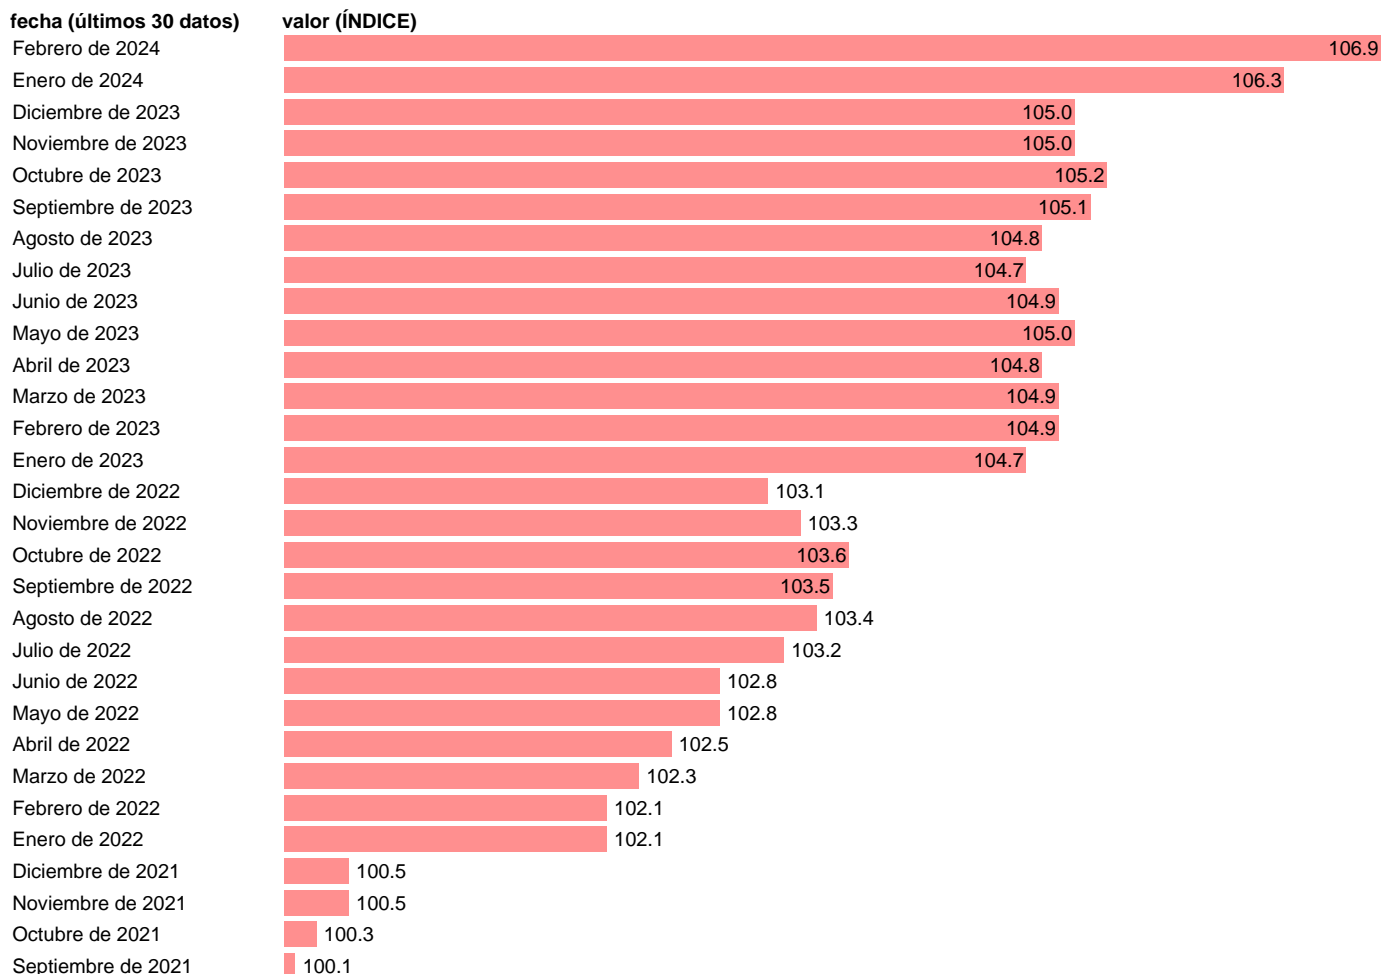

Fuente: **INE**.

Frecuencia: **Mensual**.

Unidades: **ÍNDICE**.

Datos disponibles desde **Enero de 2005** hasta **Febrero de 2024**.

Valor más alto alcanzado en Febrero de 2024: **106.9**.

Valor más bajo alcanzado en Enero de 2005: **0**.

[Pulse aquí](#) para acceder a los datos completos actualizados y a la representación gráfica estadística.