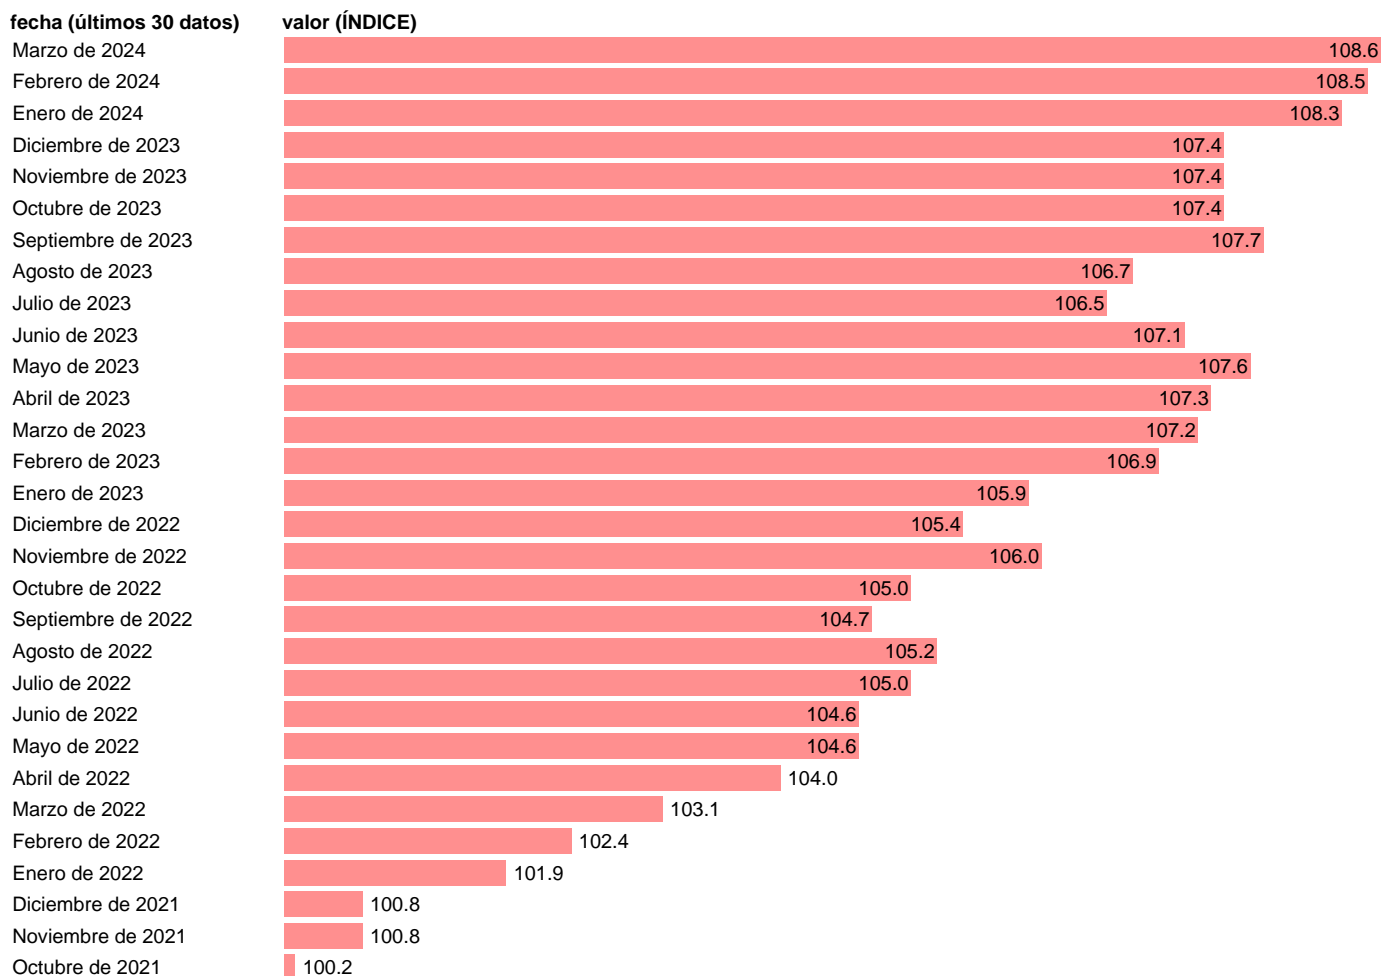

## IPRIX. OTRAS INDUSTRIAS MANUFACTURERAS

Estadística: [IPRIX. OTRAS INDUSTRIAS MANUFACTURERAS](#)

Enlace permanente (Permalink): <https://tematicas.org/M1/552132/>

Notas: **índice de precios industriales de exportación e importación** ([www.ine.es/dyngs/IOE/es/operacion.htm?numinv=30071](http://www.ine.es/dyngs/IOE/es/operacion.htm?numinv=30071)).

Fuente: **INE.**

Frecuencia: **Mensual.**

Unidades: **ÍNDICE.**

Datos disponibles desde **Enero de 2005** hasta **Marzo de 2024**.

Valor más alto alcanzado en Marzo de 2024: **108.6**.

Valor más bajo alcanzado en Enero de 2005: **74.6**.

[Pulse aquí](#) para acceder a los datos completos actualizados y a la representación gráfica estadística.