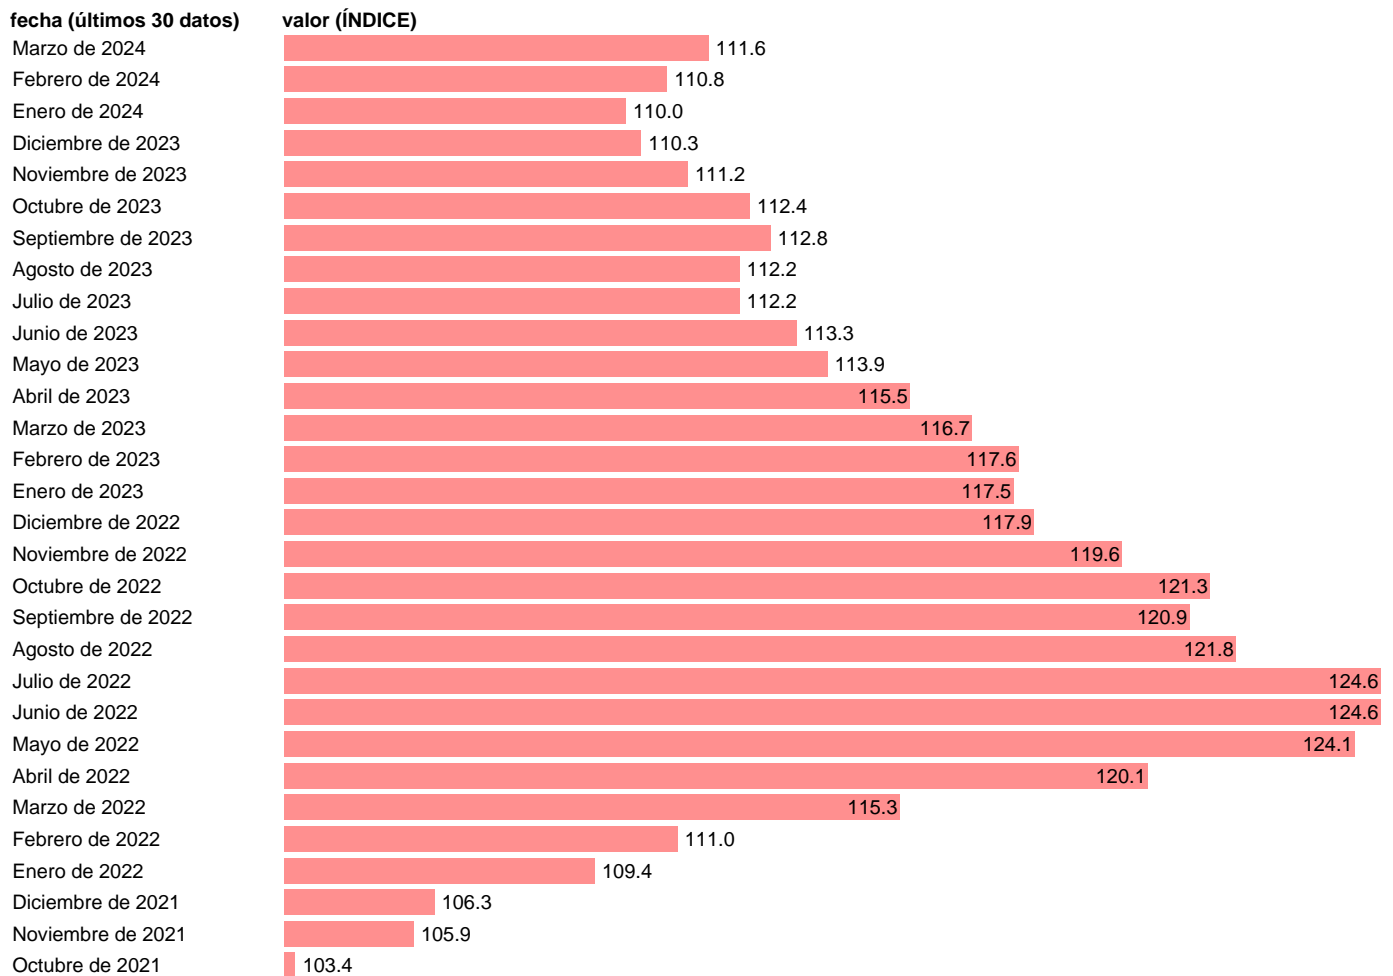

IPRIX. INDUSTRIA QUIMICA

Estadística: [IPRIX. INDUSTRIA QUIMICA](#)

Enlace permanente (Permalink): <https://tematicas.org/M1/552120/>

Notas: **índice de precios industriales de exportación e importación** (www.ine.es/dyngs/IOE/es/operacion.htm?numinv=30071).

Fuente: **INE**.

Frecuencia: **Mensual**.

Unidades: **ÍNDICE**.

Datos disponibles desde **Enero de 2005** hasta **Marzo de 2024**.

Valor más alto alcanzado en Junio de 2022: **124.6**.

Valor más bajo alcanzado en Enero de 2005: **67.7**.

[Pulse aquí](#) para acceder a los datos completos actualizados y a la representación gráfica estadística.