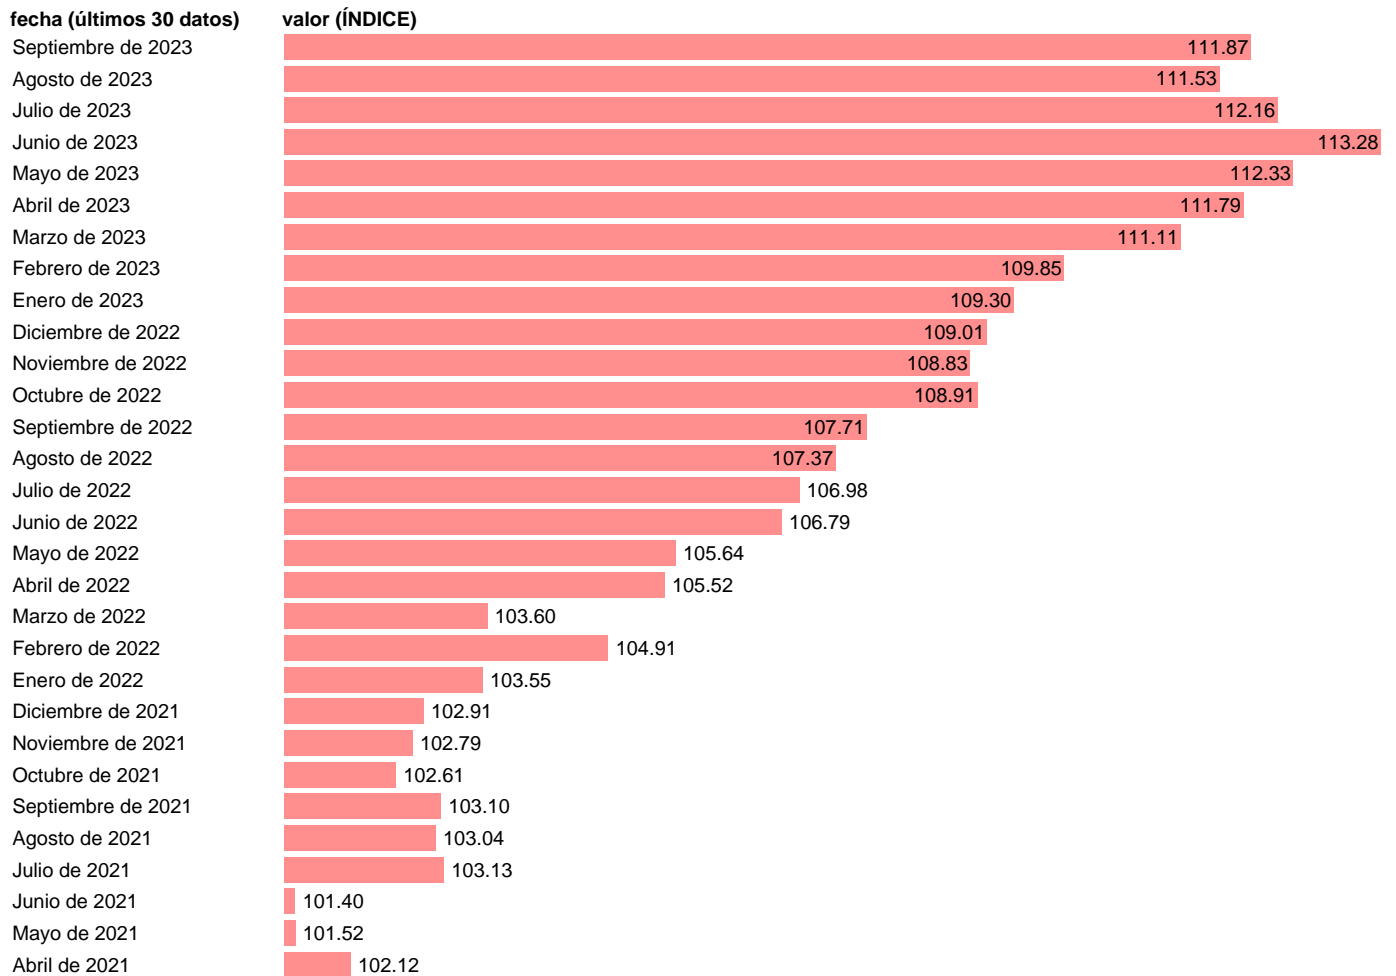

Fuente: **INE.**

Frecuencia: **Mensual.**

Unidades: **ÍNDICE.**

Datos disponibles desde **Enero de 2005** hasta **Septiembre de 2023**.

Valor más alto alcanzado en Junio de 2023: **113.28**.

Valor más bajo alcanzado en Enero de 2005: **94.23**.

[Pulse aquí](#) para acceder a los datos completos actualizados y a la representación gráfica estadística.